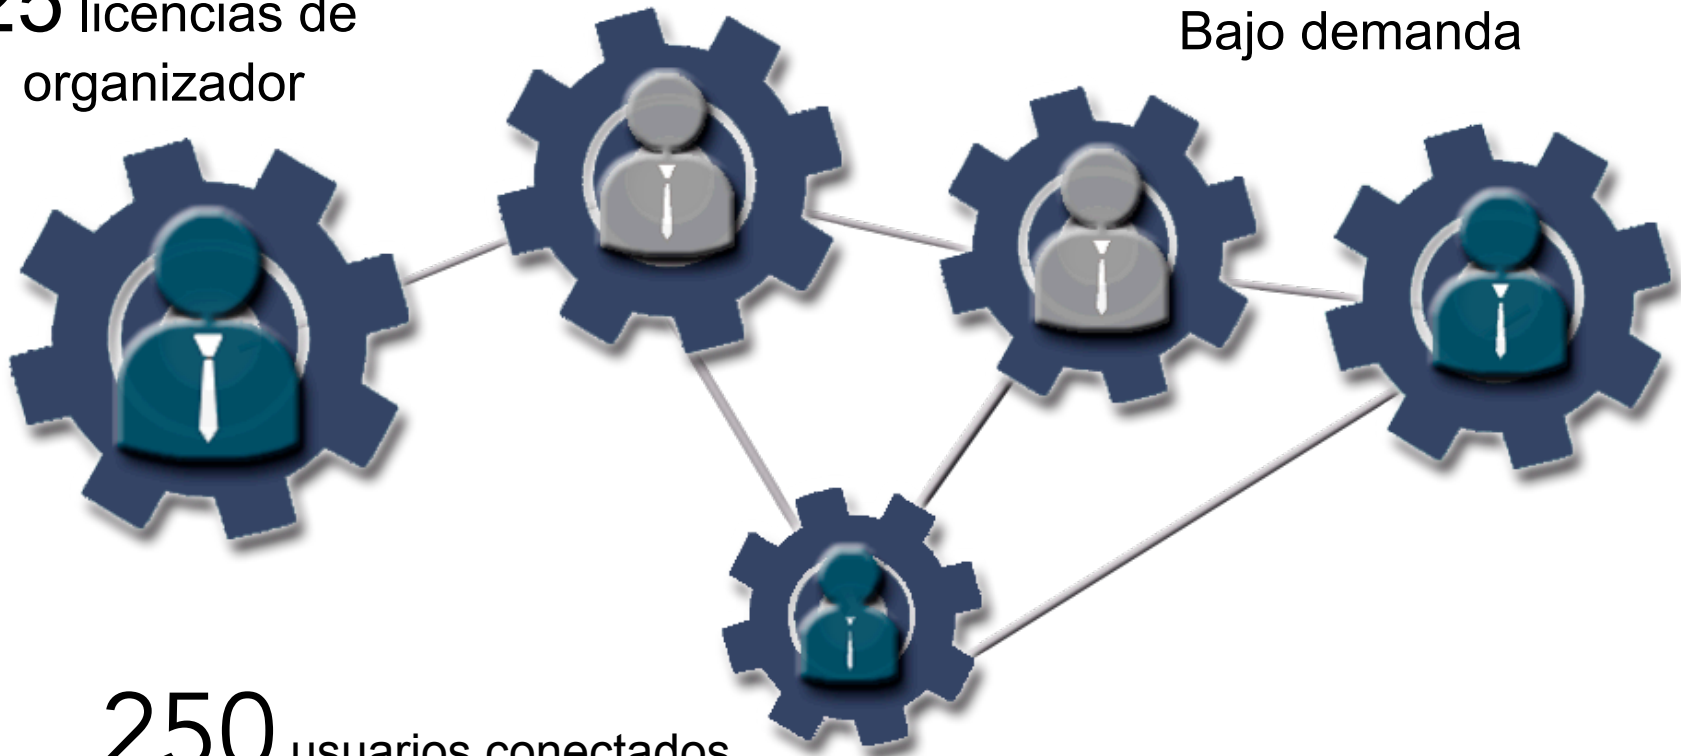

Servicio WEBEX-CUDI

25 licencias de organizador

17 Asociados Académicos

8 demás miembros Bajo demanda

250 usuarios conectados