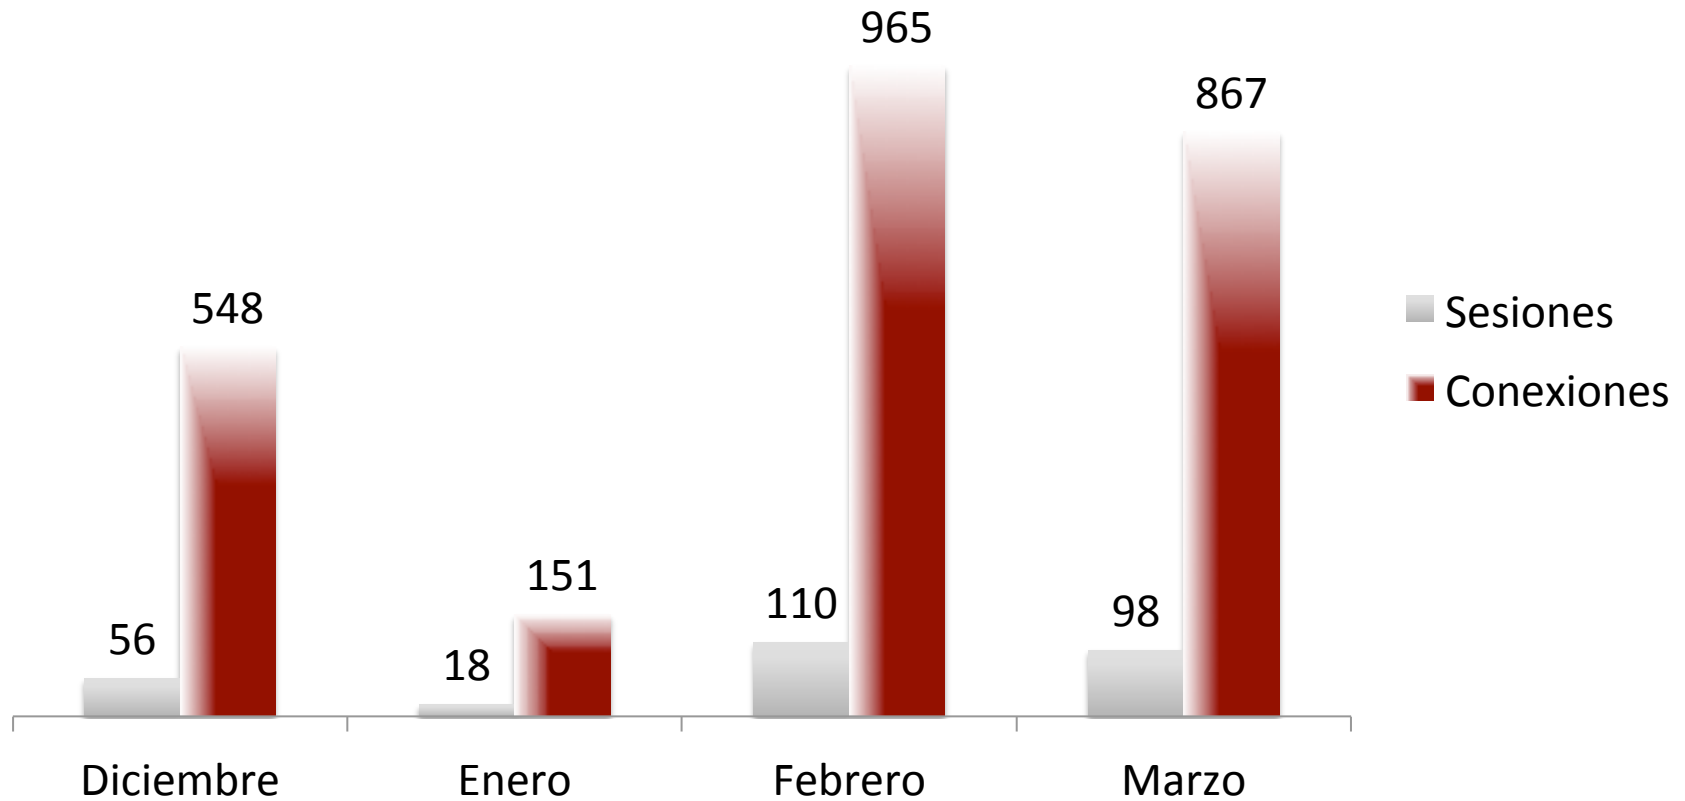

Nodo de administración en Alta Disponibilidad

CUDI

2 de marzo 2016

2 nodos de videoconferencia,

21 puertos en Full Definition cada nodo

UNAM

Modalidad del servicio

- 1. Sala Virtual Dedicada
- 2. Sala Virtual Bajo Demanda

Salas Virtuales

Staff	10
Comités	4
Comunidades	10
Grupos técnicos	7
Miembros	17
Total	48

Estadísticas

Conexiones: 2,531
Sesiones: 282

WEBEX

Servicio WEBEX-CUDI

- Aportación de CISCO para la comunidad CUDI.
- Cualquier institución con afiliación vigente puede hacer uso de WEBEX-CUDI
- La corporación a través del VNOC – CUDI es la administradora y operadora de la programación de sesiones.
- Vigencia de 1 año