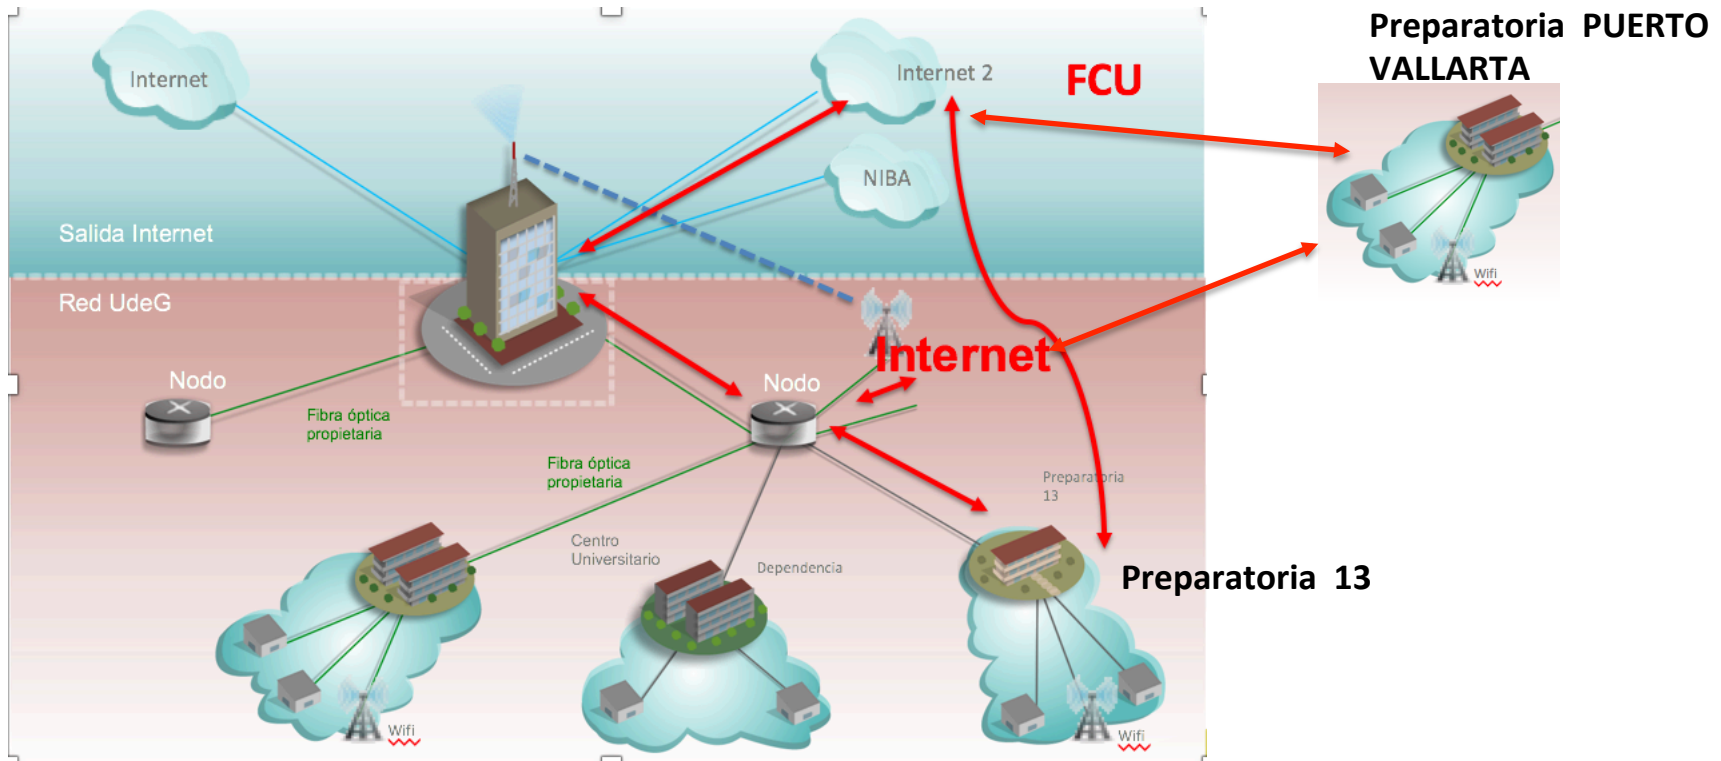

Sistema de Educación Media Superior
Sistema de Universidad Virtual

MODELO RED UNIVERSIDAD DE GUADALAJARA

FONDO DE CONECTIVIDAD UNIVERSITARIA

MODELO RED UNIVERSIDAD DE GUADALAJARA

FONDO DE CONECTIVIDAD UNIVERSITARIA

MODELO RED UNIVERSIDAD DE GUADALAJARA

FONDO DE CONECTIVIDAD UNIVERSITARIA

MODELO RED UNIVERSIDAD DE GUADALAJARA

FONDO DE CONECTIVIDAD UNIVERSITARIA

CORE METROPOLITANO

- Nodo**
- Centro Universitario**
- Enlace**

CORE REGIONAL U DE G

FCU PREPARATORIA PUERTO VALALRTA

- ★ Nodo
- ⓐ Centro Universitario
- Enlace

MODELO RED UNIVERSIDAD DE GUADALAJARA FONDO DE CONECTIVIDAD UNIVERSITARIA

PROXIMAS ACCIONES

- DIRECCIONAMIENTO PUBLICO PARA SALIR A INTERNET
- POSIBLE INTEGRACION DE RED DE DATOS MEDIANTE TUNEL a Preparatoria Puerto Vallarta
- Ingeniería de trafico de internet 2
- Habilitación de IPv6 a FCU