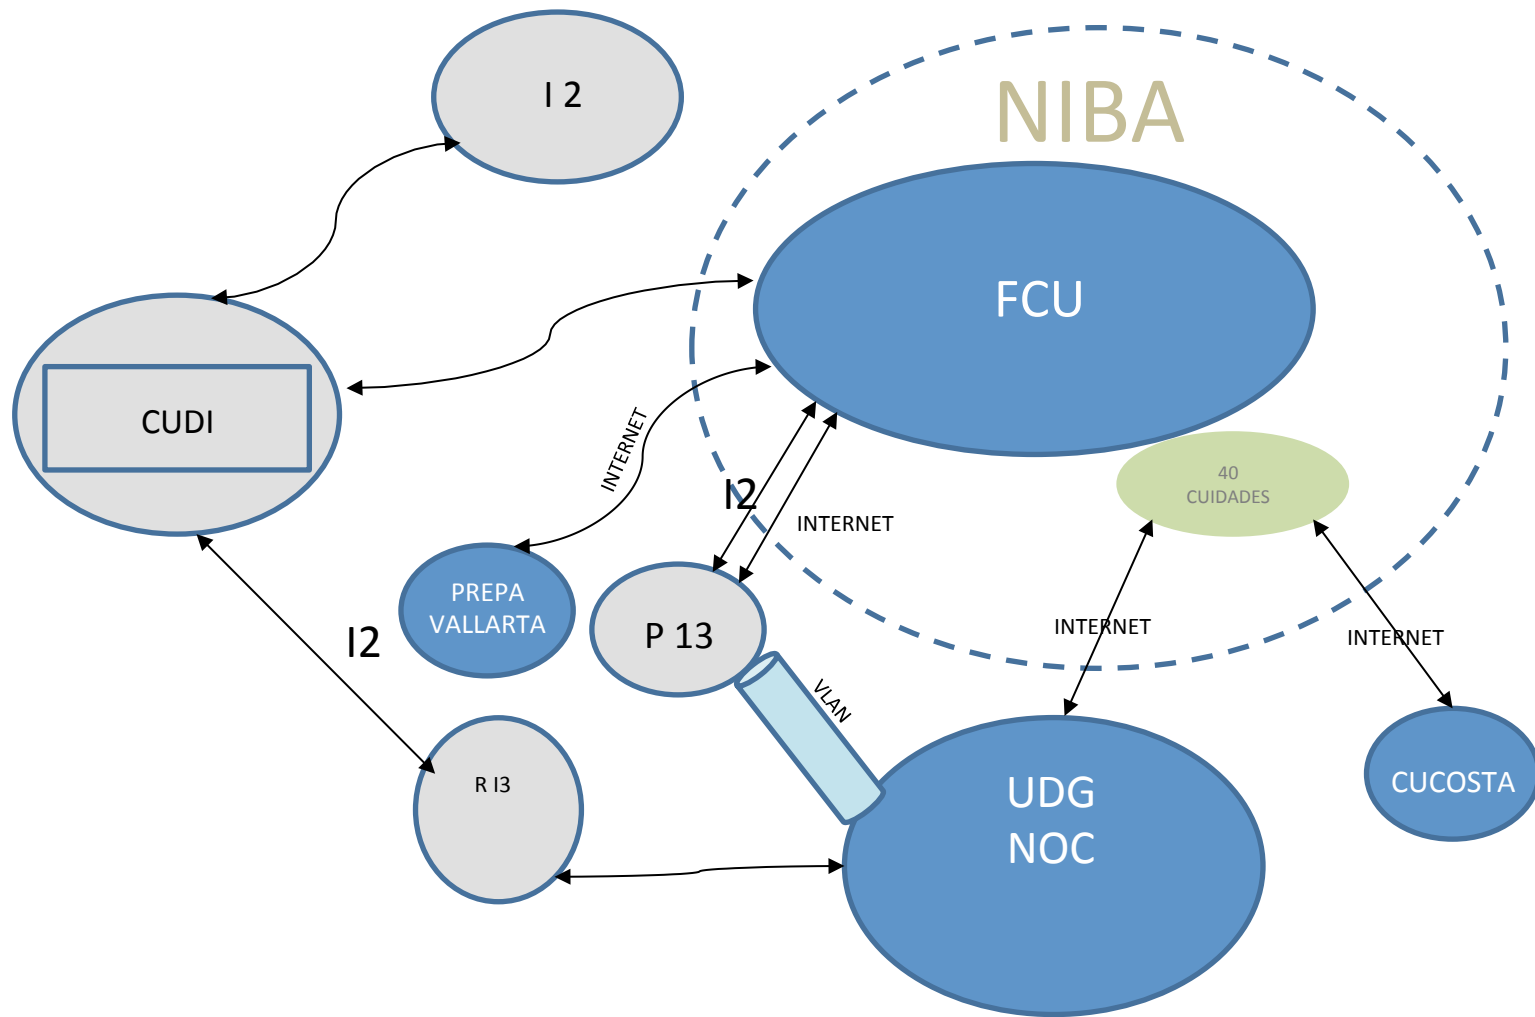

MODELO RED UNIVERSIDAD DE GUADALAJARA

FONDO DE CONECTIVIDAD UNIVERSITARIA

MODELO RED UNIVERSIDAD DE GUADALAJARA

FONDO DE CONECTIVIDAD UNIVERSITARIA

CORE METROPOLITANO

- Nodo**
- Centro Universitario**
- Enlace**

CORE REGIONAL U DE G

FCU PREPARATORIA PUERTO VALALRTA

- ★ Nodo
- ⓐ Centro Universitario
- Enlace

MODELO RED UNIVERSIDAD DE GUADALAJARA FONDO DE CONECTIVIDAD UNIVERSITARIA

PROXIMAS ACCIONES

- DIRECCIONAMIENTO PUBLICO PARA SALIR A INTERNET
- POSIBLE INTEGRACION DE RED DE DATOS MEDIANTE TUNEL a Preparatoria Puerto Vallarta
- Ingeniería de trafico de internet 2
- Habilitación de IPv6 a FCU

MODELO RED UNIVERSIDAD DE
GUADALAJARA
FONDO DE CONECTIVIDAD UNIVERSITARIA

GRACIAS POR SU ATENCION !