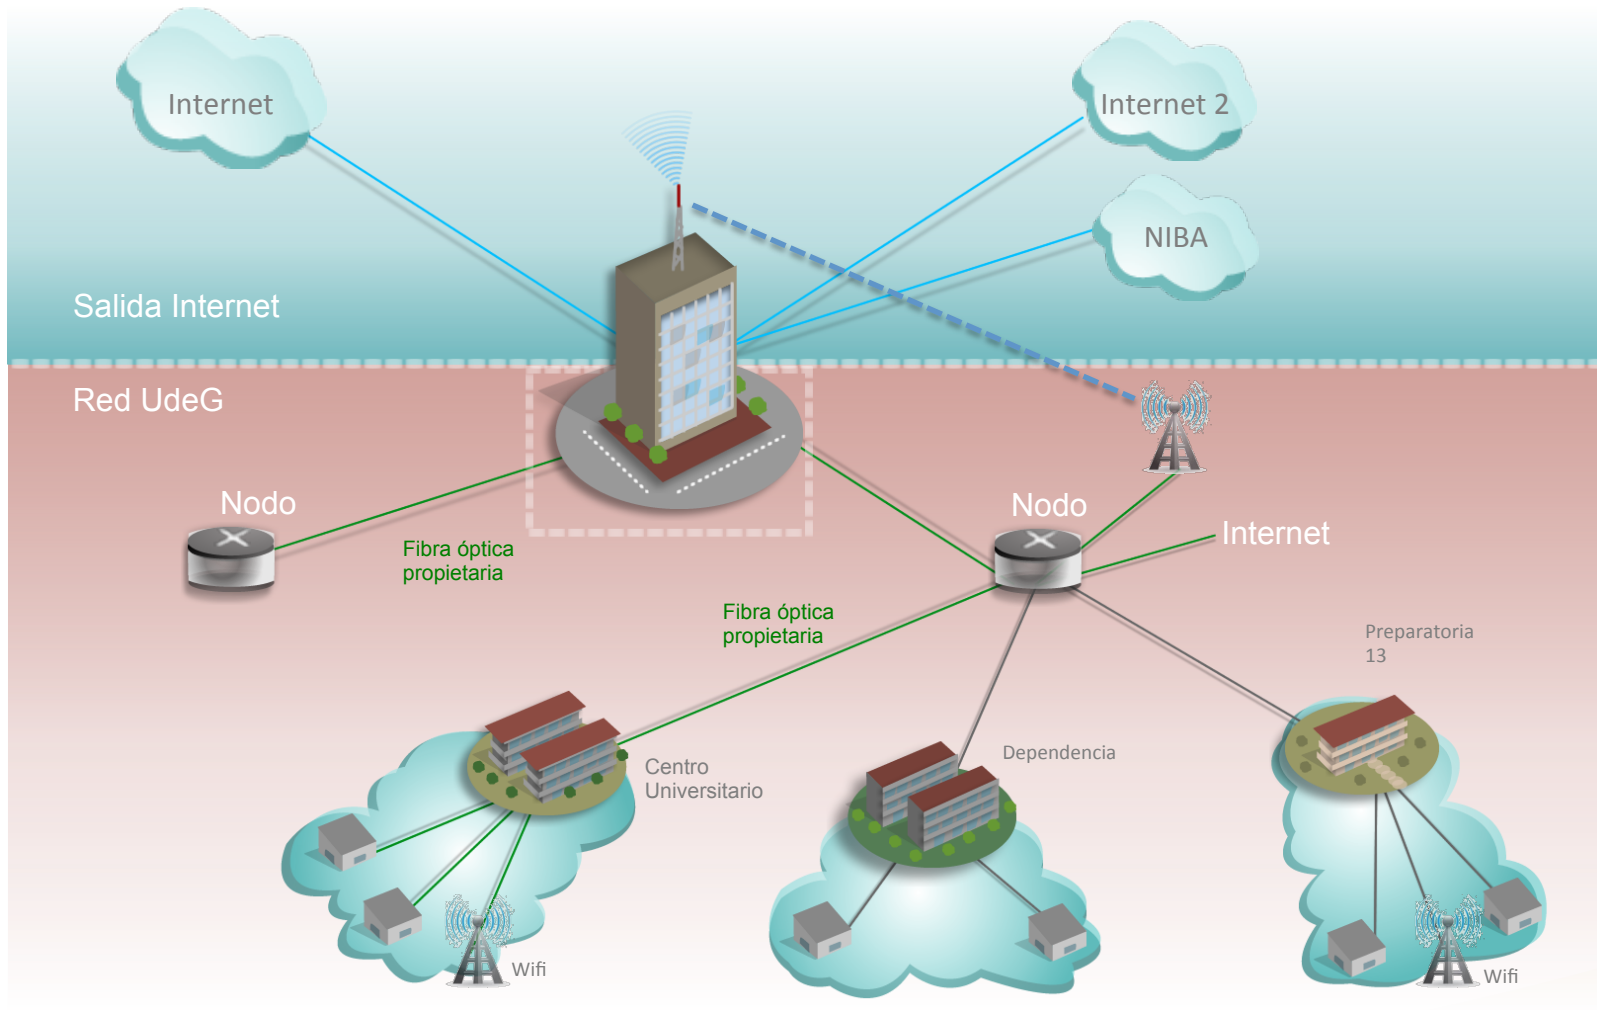

Acciones de Aprovechamiento del
Fondo de Conectividad Universitaria
Universidad de Guadalajara

UNIVERSIDAD DE GUADALAJARA

Red Universitaria de Jalisco

6 Centros Universitarios
Temáticos

9 Centros Universitarios
Regionales

Sistema de Educación Media Superior
Sistema de Universidad Virtual

MODELO RED UNIVERSIDAD DE GUADALAJARA

FONDO DE CONECTIVIDAD UNIVERSITARIA

MODELO RED UNIVERSIDAD DE GUADALAJARA

FONDO DE CONECTIVIDAD UNIVERSITARIA

MODELO RED UNIVERSIDAD DE GUADALAJARA

FONDO DE CONECTIVIDAD UNIVERSITARIA

MODELO RED UNIVERSIDAD DE GUADALAJARA

FONDO DE CONECTIVIDAD UNIVERSITARIA

CORE METROPOLITANO

- Nodo**
- Centro Universitario**
- Enlace**

CORE REGIONAL U DE G

FCU PREPARATORIA PUERTO VALALRTA

- ★ Nodo
- ⓐ Centro Universitario
- Enlace

MODELO RED UNIVERSIDAD DE GUADALAJARA FONDO DE CONECTIVIDAD UNIVERSITARIA

PROXIMAS ACCIONES

- DIRECCIONAMIENTO PUBLICO PARA SALIR A INTERNET
- POSIBLE INTEGRACION DE RED DE DATOS MEDIANTE TUNEL a Preparatoria Puerto Vallarta
- Ingeniería de trafico de internet 2
- Habilitación de IPv6 a FCU