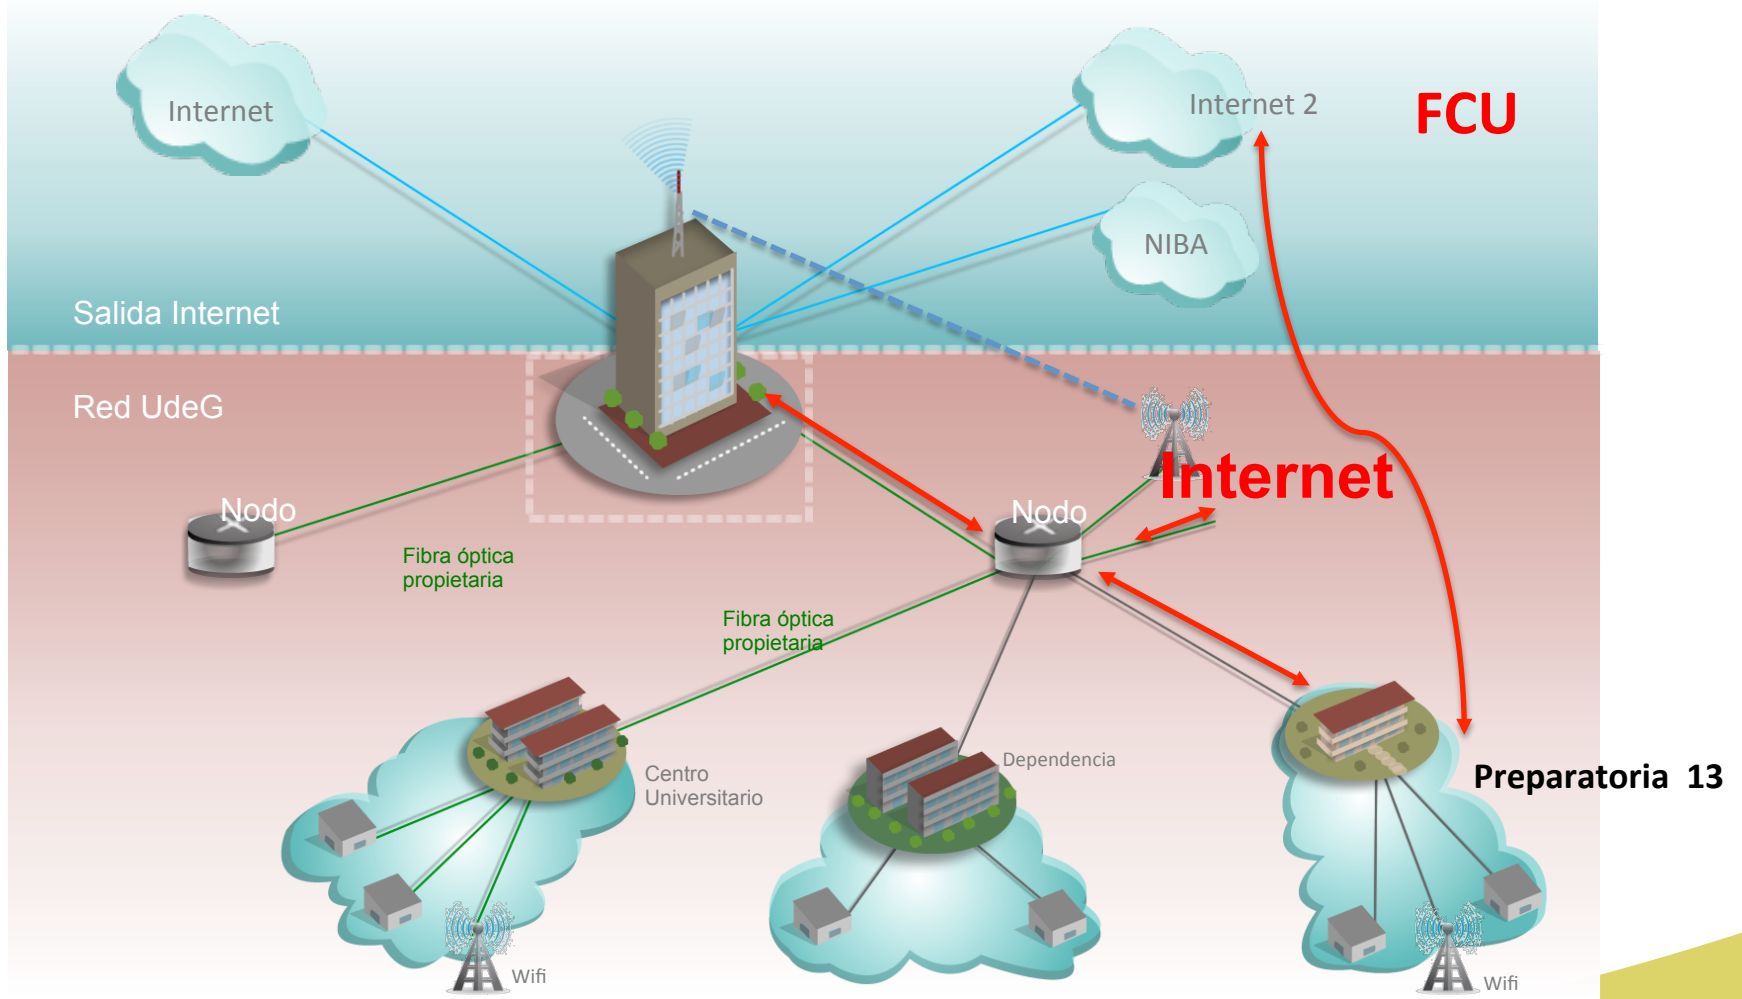

Acciones de Aprovechamiento del
Fondo de Conectividad Universitaria
Universidad de Guadalajara

UNIVERSIDAD DE GUADALAJARA

Red Universitaria de Jalisco

6 Centros Universitarios
Temáticos

9 Centros Universitarios
Regionales

Sistema de Educación Media Superior
Sistema de Universidad Virtual

MODELO RED UNIVERSIDAD DE GUADALAJARA

FONDO DE CONECTIVIDAD UNIVERSITARIA

MODELO RED UNIVERSIDAD DE GUADALAJARA

FONDO DE CONECTIVIDAD UNIVERSITARIA

MODELO RED UNIVERSIDAD DE GUADALAJARA

FONDO DE CONECTIVIDAD UNIVERSITARIA

MODELO RED UNIVERSIDAD DE GUADALAJARA

FONDO DE CONECTIVIDAD UNIVERSITARIA

CORE METROPOLITANO

- Nodo**
- Centro Universitario**
- Enlace**

CORE REGIONAL U DE G

FCU PREPARATORIA PUERTO VALALRTA

- ★ Nodo
- ⓐ Centro Universitario
- Enlace

MODELO RED UNIVERSIDAD DE GUADALAJARA FONDO DE CONECTIVIDAD UNIVERSITARIA

PROXIMAS ACCIONES

- DIRECCIONAMIENTO PUBLICO PARA SALIR A INTERNET
- POSIBLE INTEGRACION DE RED DE DATOS MEDIANTE TUNEL a Preparatoria Puerto Vallarta
- Ingeniería de trafico de internet 2
- Habilitación de IPv6 a FCU