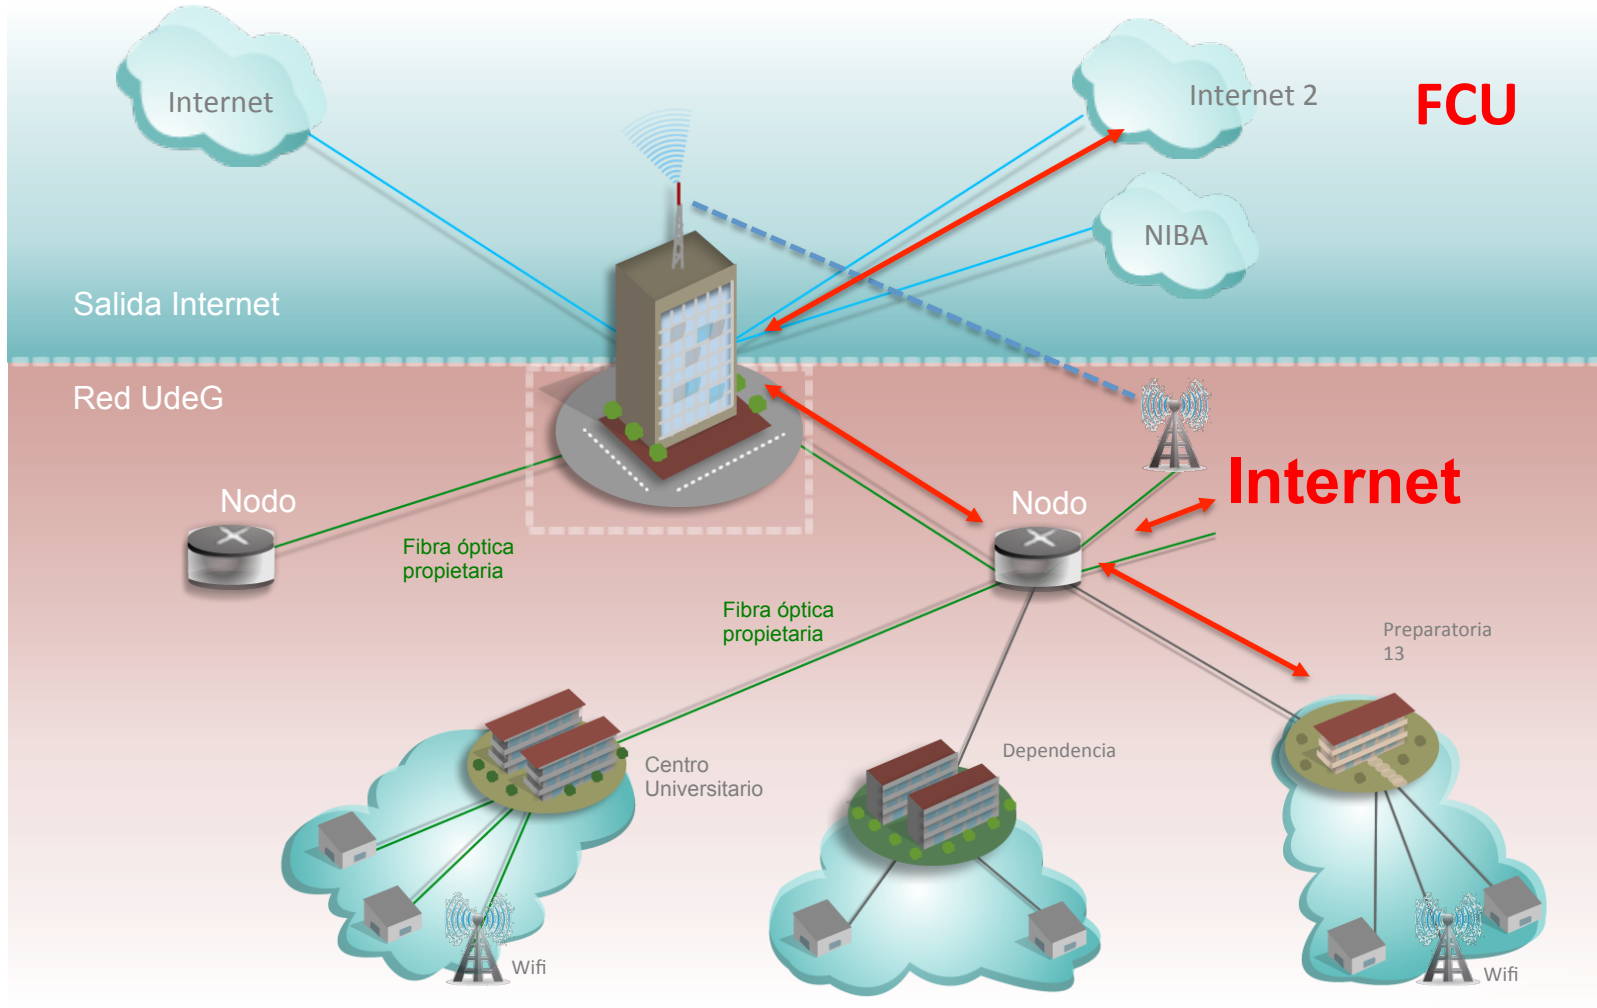

Acciones de Aprovechamiento del
Fondo de Conectividad Universitaria
Universidad de Guadalajara

UNIVERSIDAD DE GUADALAJARA

Red Universitaria de Jalisco

6 Centros Universitarios
Temáticos

9 Centros Universitarios
Regionales

Sistema de Educación Media Superior
Sistema de Universidad Virtual

MODELO RED UNIVERSIDAD DE GUADALAJARA

FONDO DE CONECTIVIDAD UNIVERSITARIA

MODELO RED UNIVERSIDAD DE GUADALAJARA

FONDO DE CONECTIVIDAD UNIVERSITARIA

MODELO RED UNIVERSIDAD DE GUADALAJARA

FONDO DE CONECTIVIDAD UNIVERSITARIA

MODELO RED UNIVERSIDAD DE GUADALAJARA

FONDO DE CONECTIVIDAD UNIVERSITARIA

CORE METROPOLITANO

- Nodo**
- Centro Universitario**
- Enlace**

CORE REGIONAL U DE G

FCU PREPARATORIA PUERTO VALALRTA

- ★ Nodo
- ⓐ Centro Universitario
- Enlace

MODELO RED UNIVERSIDAD DE GUADALAJARA FONDO DE CONECTIVIDAD UNIVERSITARIA

PROXIMAS ACCIONES

- DIRECCIONAMIENTO PUBLICO PARA SALIR A INTERNET
- POSIBLE INTEGRACION DE RED DE DATOS MEDIANTE TUNEL a Preparatoria Puerto Vallarta
- Ingeniería de trafico de internet 2
- Habilitación de IPv6 a FCU