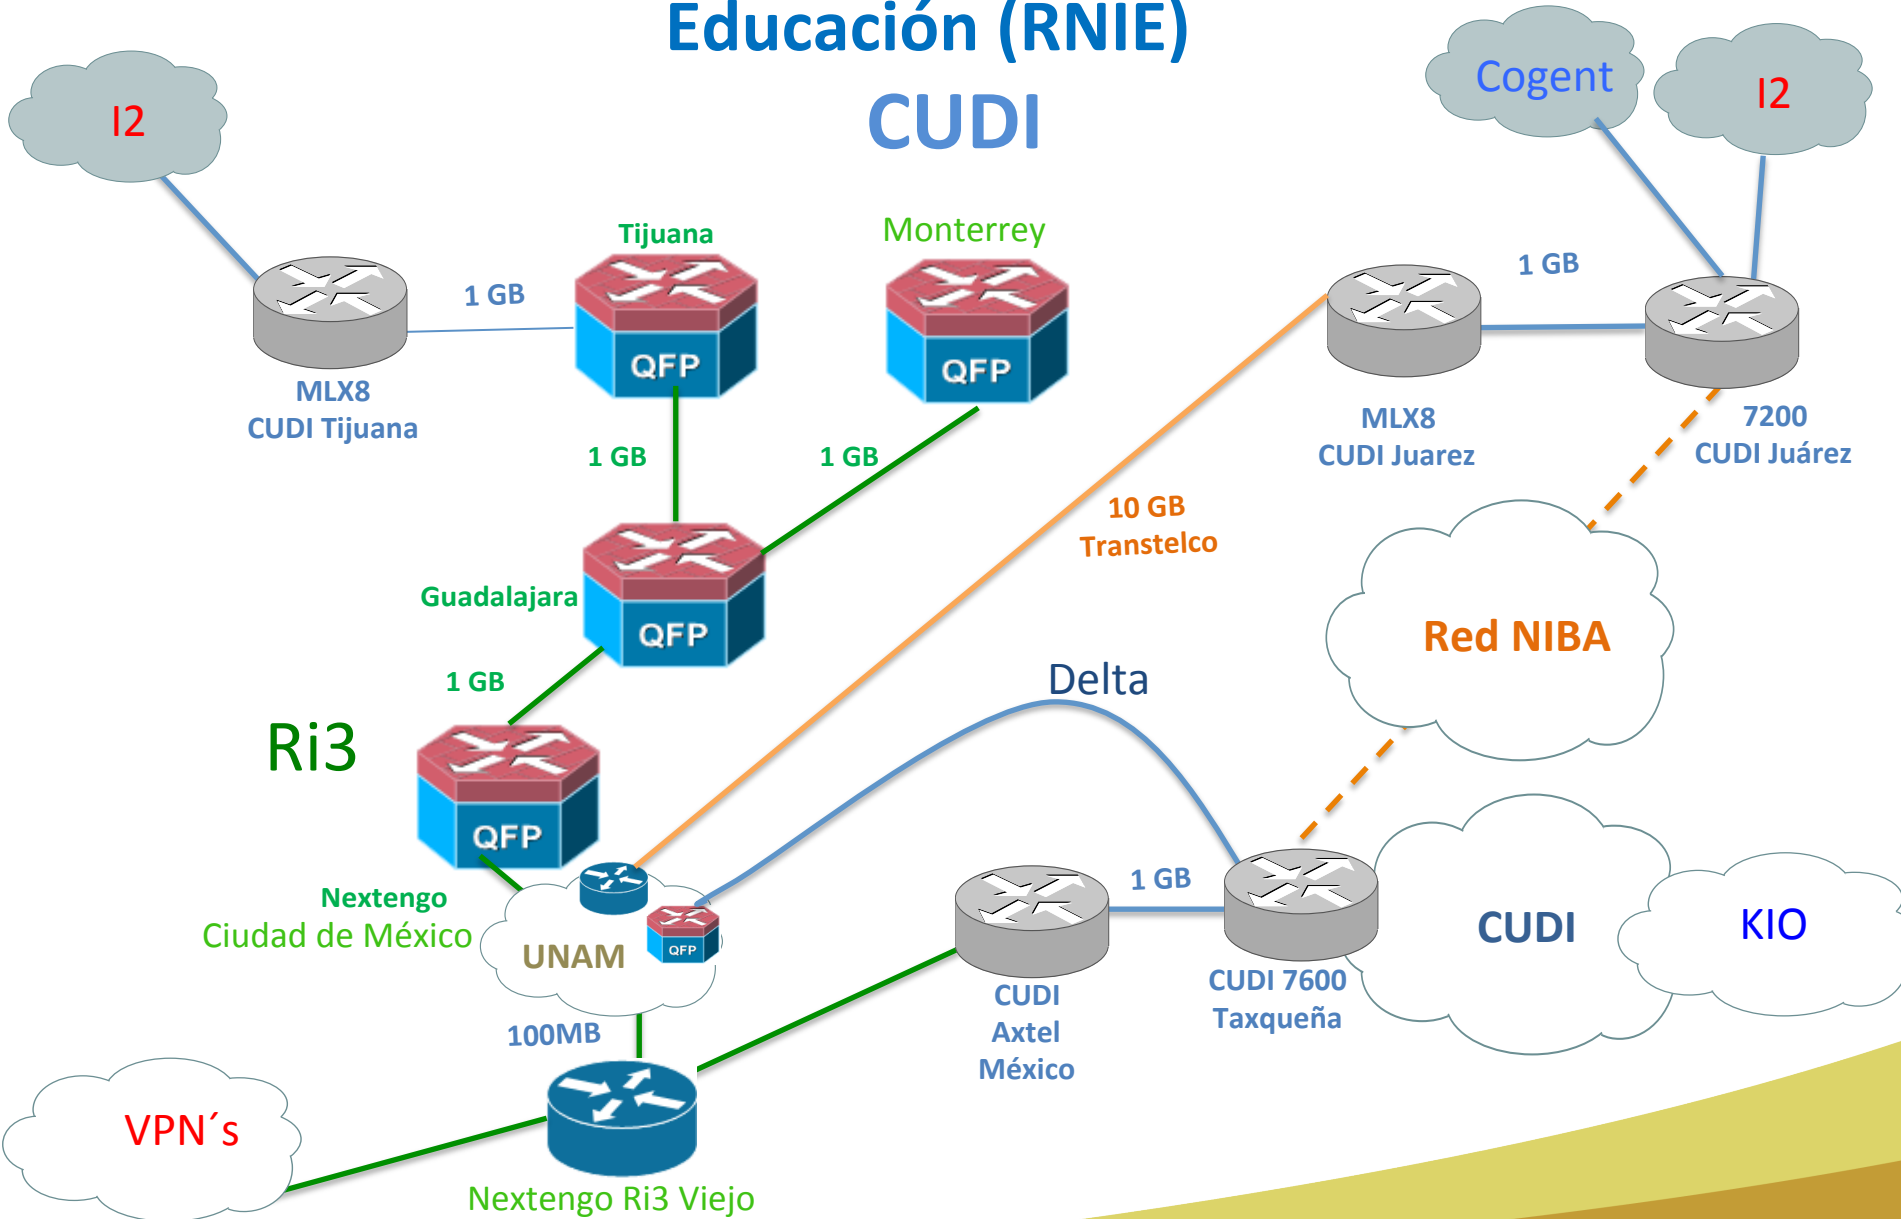

Red Nacional de Investigación y Educación (RNIE)

CUDI