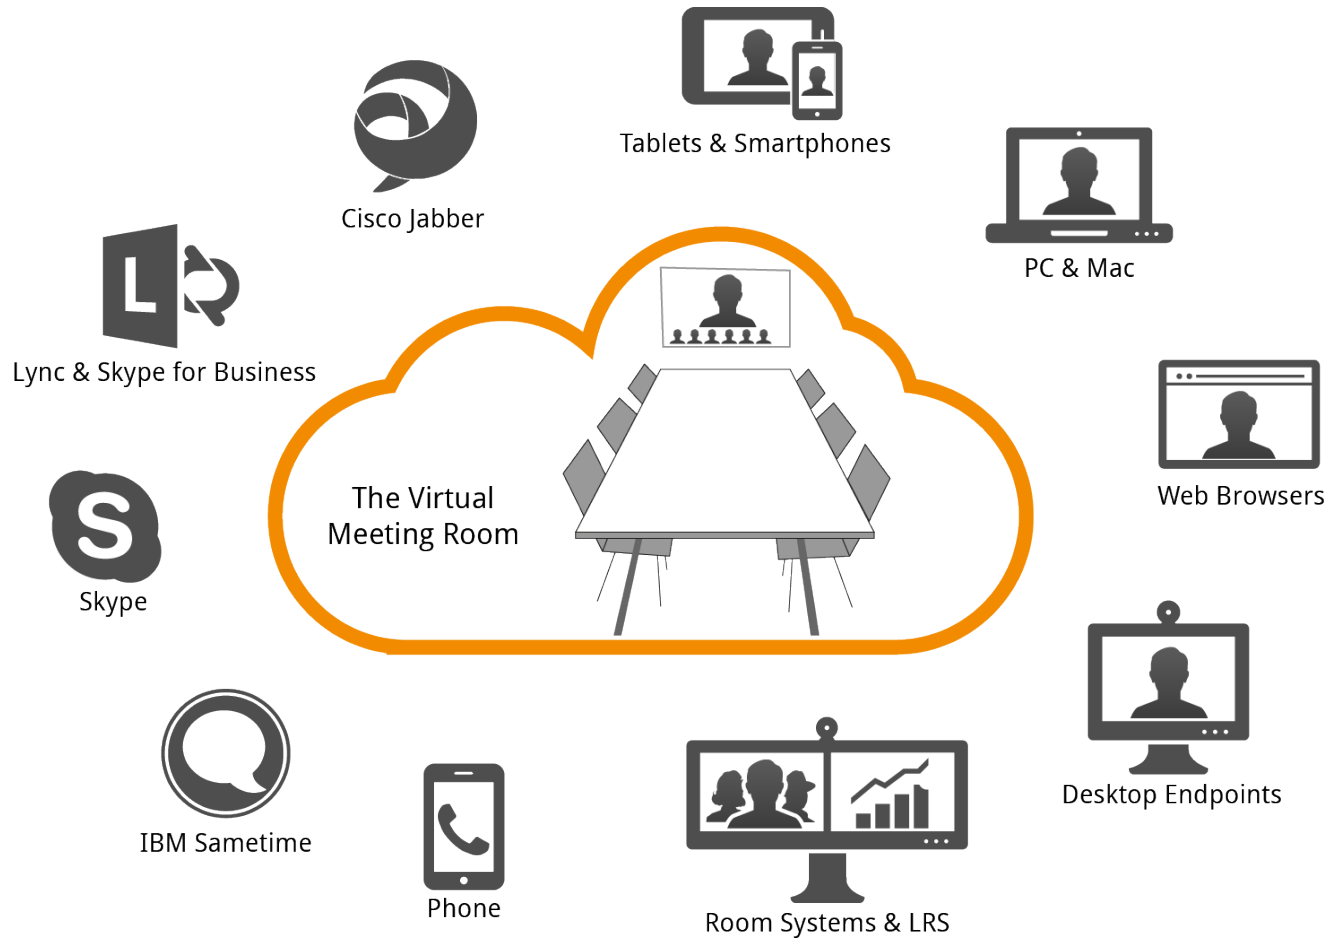

Objetivos

Proporcionar a sus miembros medios de comunicación y colaboración, móviles y flexibles.

- Sistema VC – CUDI
- Webex CUDI

Sistema VC - CUDI

- Plataforma de videoconferencia (servicio multipunto) basado en salas virtuales para los miembros de CUDI con calidad de hasta 1080p (30fps) en los sitios y dispositivos soportados.
- Sistema basado en software vs DSP

Salas virtuales

El lugar de la reunión

Salas virtuales

Modalidad:

- 1. Sala Virtual Dedicada
- 2. Sala Virtual Bajo demanda

Salas virtuales

- 0001 cudi
- 0002 Direccion
- 0003 Internacional
- 0004 noc.cud
- 0005 difusion
- 0006 redclara
- 0007 Contabilidad
- 0008 infraestructura-cudi
- 1001 Redes
- 1002 Aplicaciones
- 1003 Membresias
- 1004 Regional
- 2001 aeroespacial
- 2002 arte.ciencia.cultura2003 astronomia
- 2004 bibliotecas.digitales
- 2005 ciencias.tierra
- 2006 contabilidad.negocios
- 2007 educacion
- 2008 energias.renovables
- 2009 ensenanza.ciencia
- 2010 estudios.socioambientales
- 2011 grids
- 2012 ingenieria
- 2013 ia
- 2014 ihc
- 2015 laboratorios
- 2016 matematicas
- 2017 cme
- 2018 remeri
- 2019 salud
- 3001 capacitacion

WEBEX CUDI

- Aportación de Cisco para los miembros de CUDI.
- Herramienta en la nube de Cisco que permite reunirse, colaborar, presentar y compartir contenido, a través de la Web.
- Los participantes también pueden ceder el “control remoto” a otros asistentes en casos de demostración o de soporte técnico.