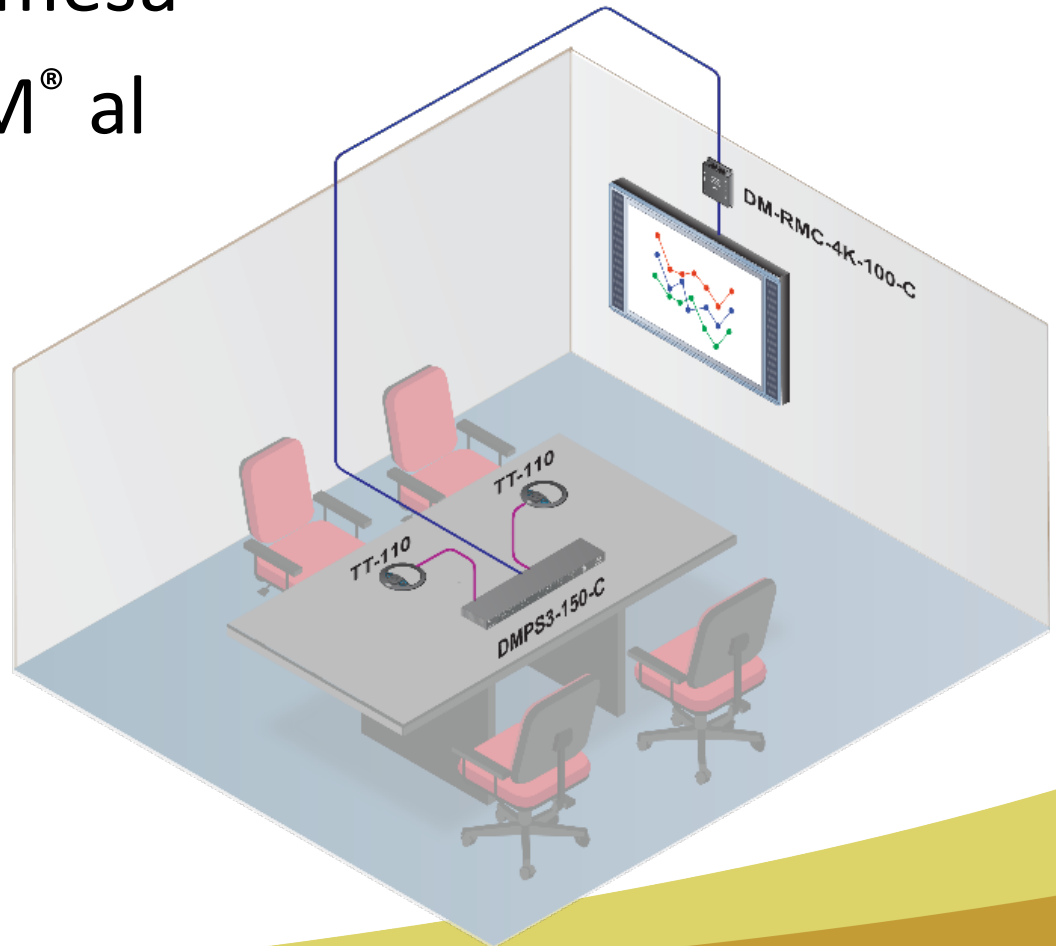

# Sin programación listo para usarse todo listo para la siguiente Generación

- En el laboratorio
- DMPS3-150-C
  - 10x1 switcher
  - Soporta 4K
  - Escalador interno
  - Mic mixer
  - Procesador Serie-3 con 3 puertos IR y RS-232
  - Integración Nativa con Connect It (TT-1xx)

# DMPS3-150-C

- Montaje bajo la mesa
- Un solo cable DM<sup>®</sup> al display