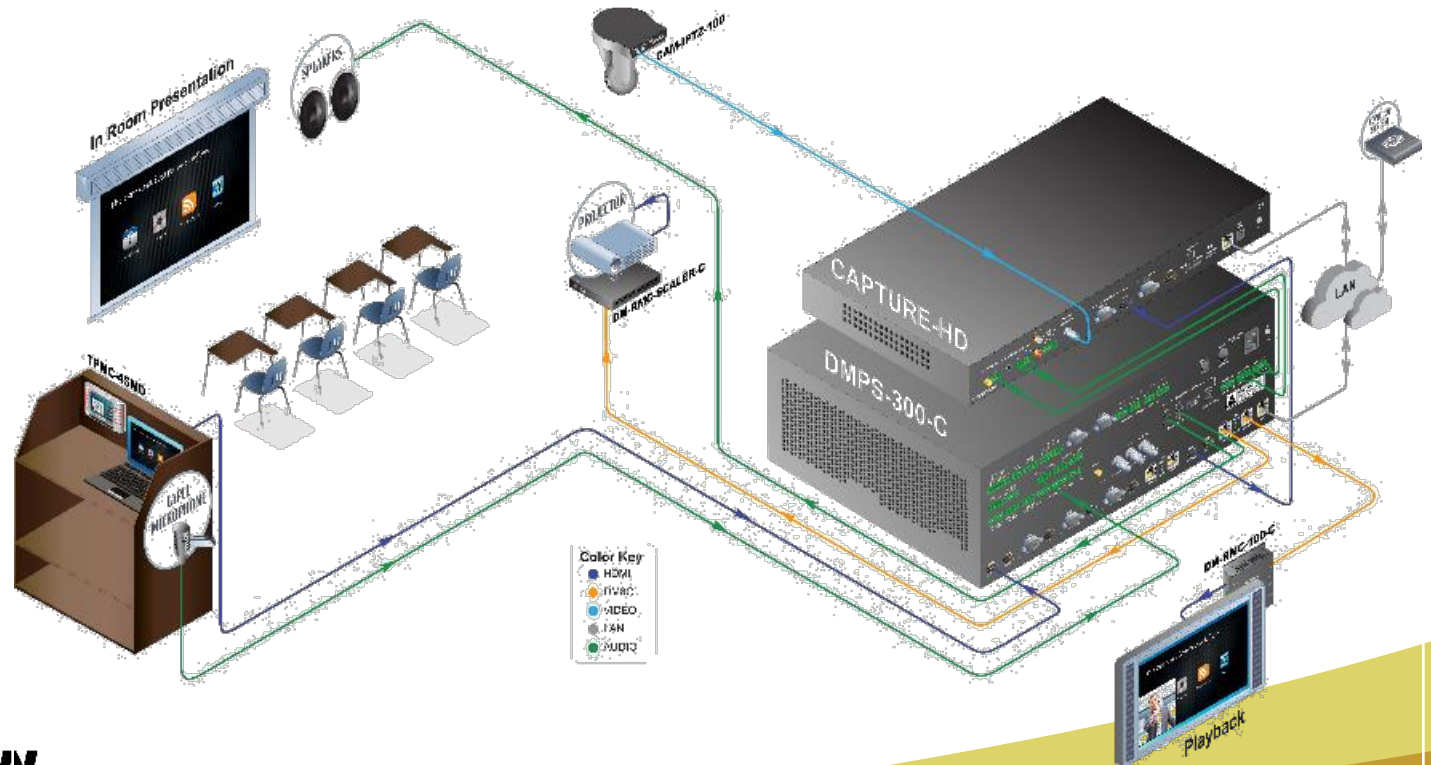

# Ventajas de DMPS

Es una línea de soluciones para presentaciones completa  
Con administración y control en Red

- Certificado HDBaseT®
- Soporta SNMP
  - Puerto Ethernet para administración y control

# Ventajas de DMPS

Es una línea de soluciones para presentaciones completa  
Con administración y control en Red  
Distribuidor avanzado de AV (full matrix)

- Distribución de señales Analógicas y Digitales
- Capacidades de distribución de audio completas en cada salida
  - Surround sound
  - Audio separado
  - Audio Matricial

# Ventajas de DMPS

Es una línea de soluciones para presentaciones completa  
Con administración y control en Red  
Integración transparente con Capture HD

# Ventajas de DMPS

- DMPS ofrece niveles de administración de HDCP
- Cuenta con la exclusiva habilidad de administrar HDCP siendo DMPS la única solución de VTC y salas de presentación
  - Puede integrar soluciones como grabadores y videoconferencias
  - Otros no pueden administrar HDCP, lo que limita severamente sus capacidades para aplicaciones en VTCs, aulas, auditorios, etc.
  - Otros siempre tienen habilitado HDCP y no pueden enviar señales a dispositivos sin HDCP