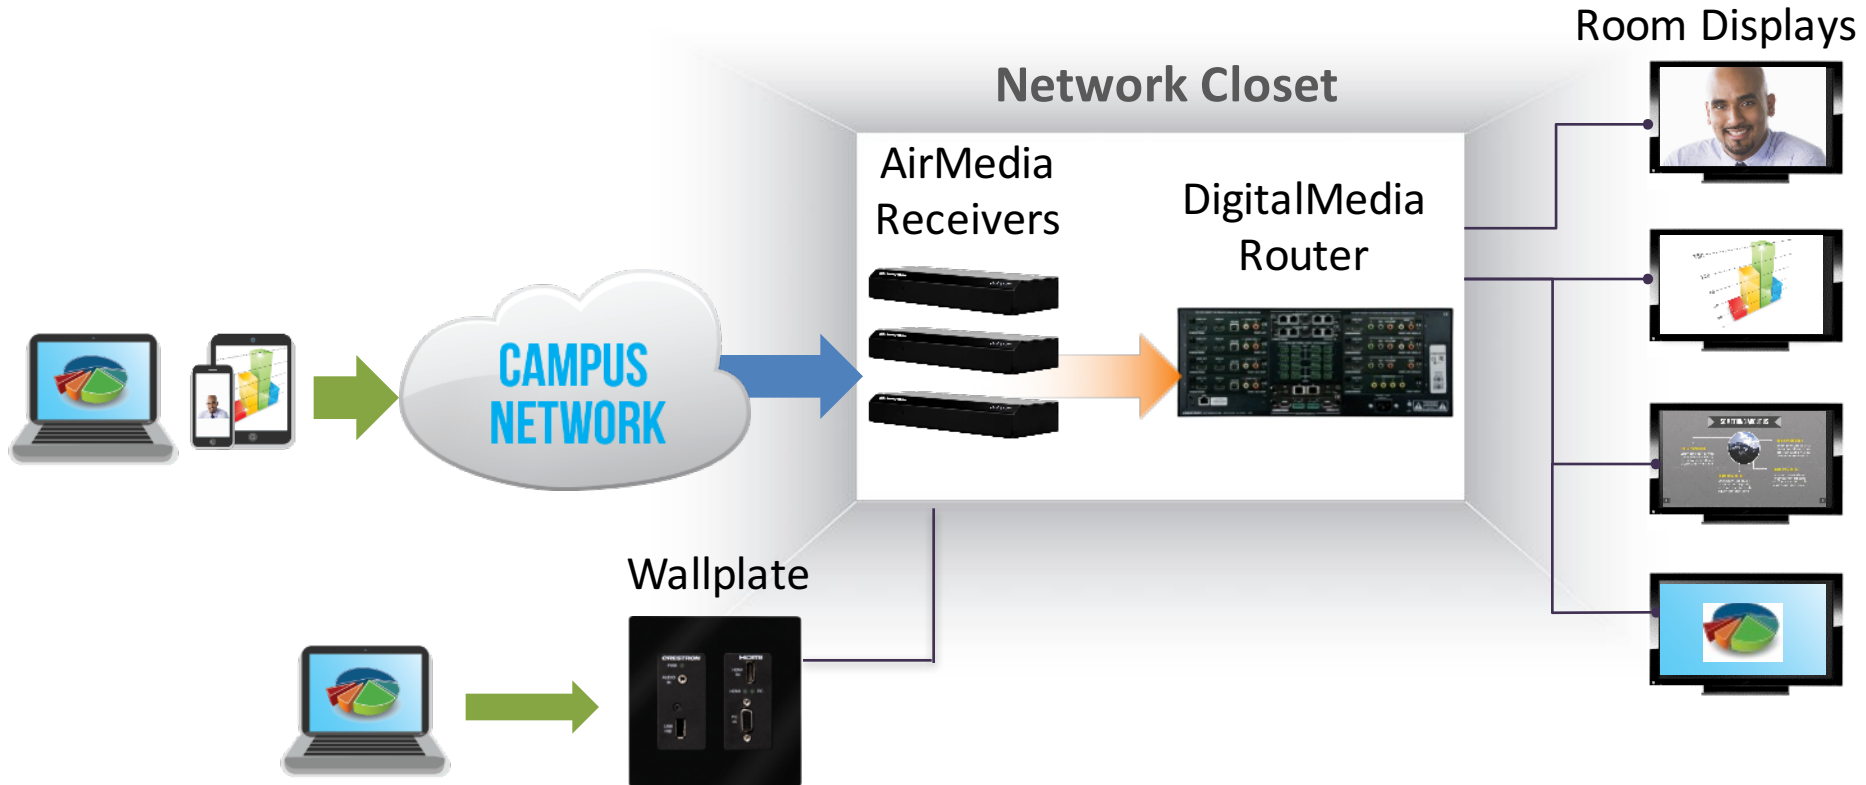

Caso de Estudio