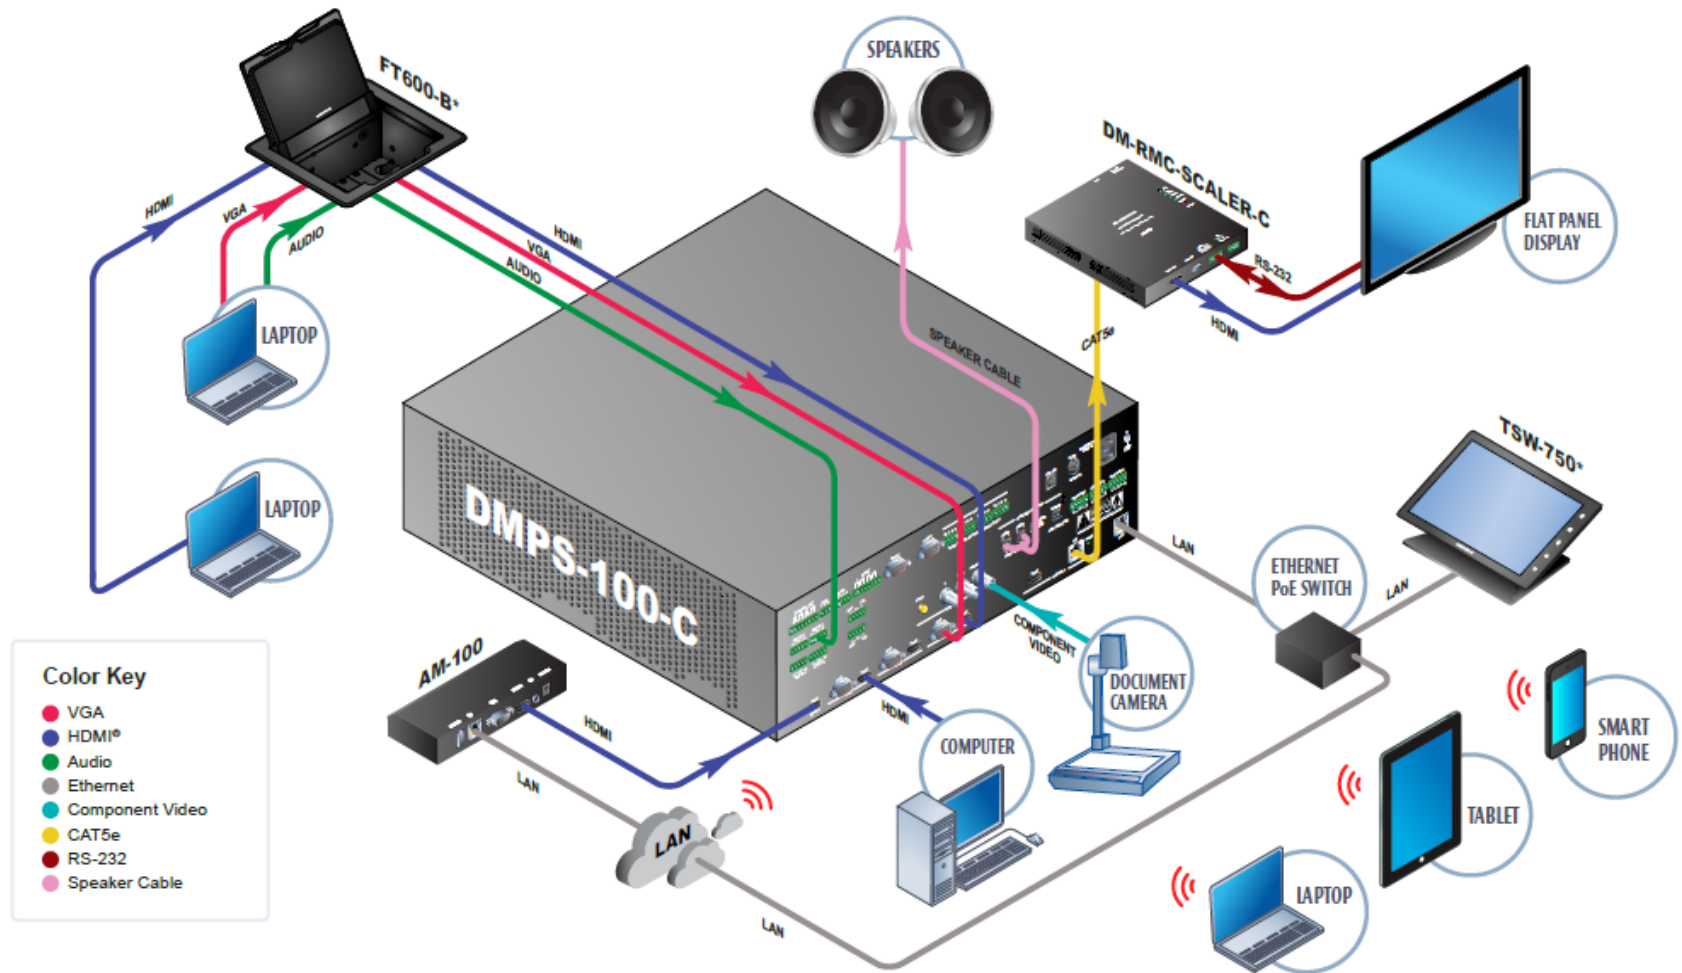

Escalable a la perfección

*Note: item optional or sold separately