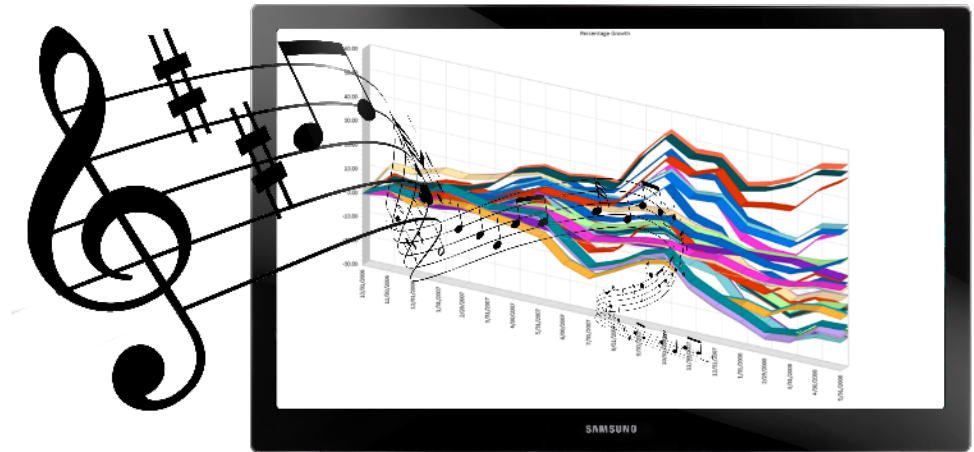

AirMedia

la Solución inalámbrica de Presentaciones

Solución de Audio y Video

- Soporta resoluciones hasta 1080p
  - 1920x1080
  - Hasta 30 cuadros por segundo
  - ~0.3s de latencia
- Transmite audio