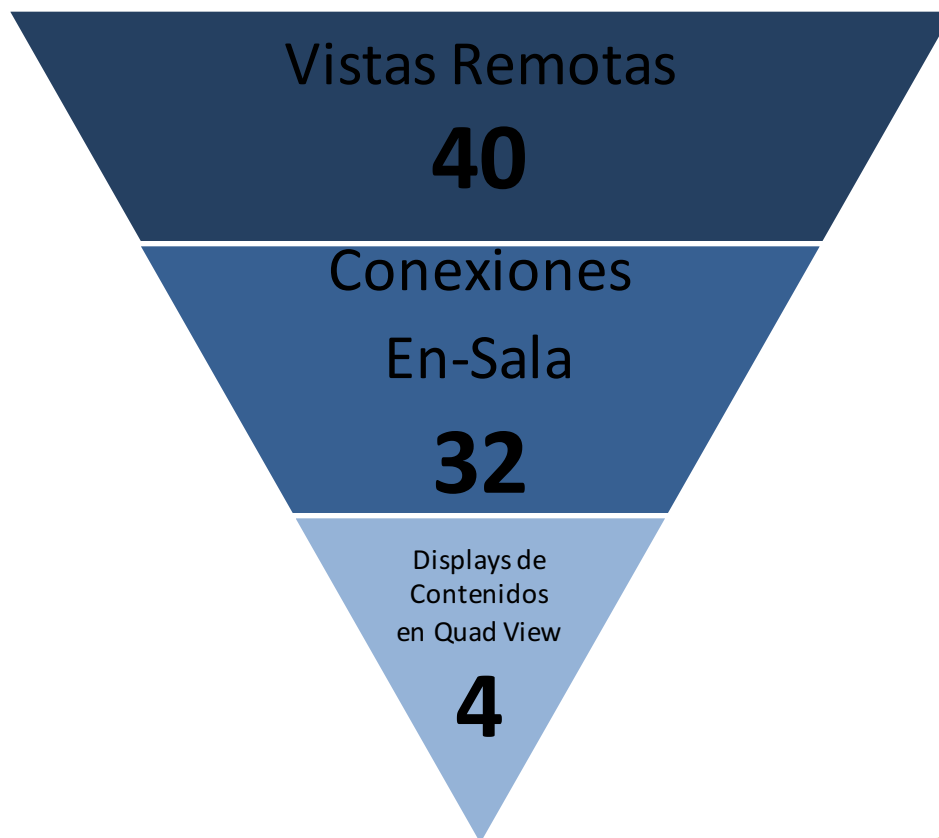

AirMedia

la Solución inalámbrica de Presentaciones

Conectividad real

- 72 conexiones simultáneas