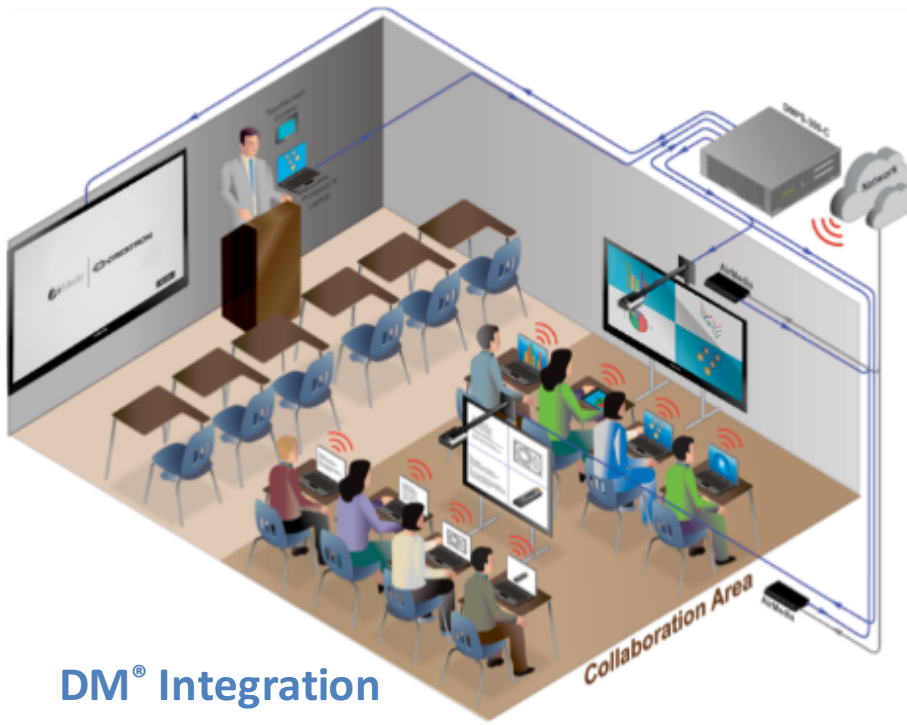

Inalámbrico