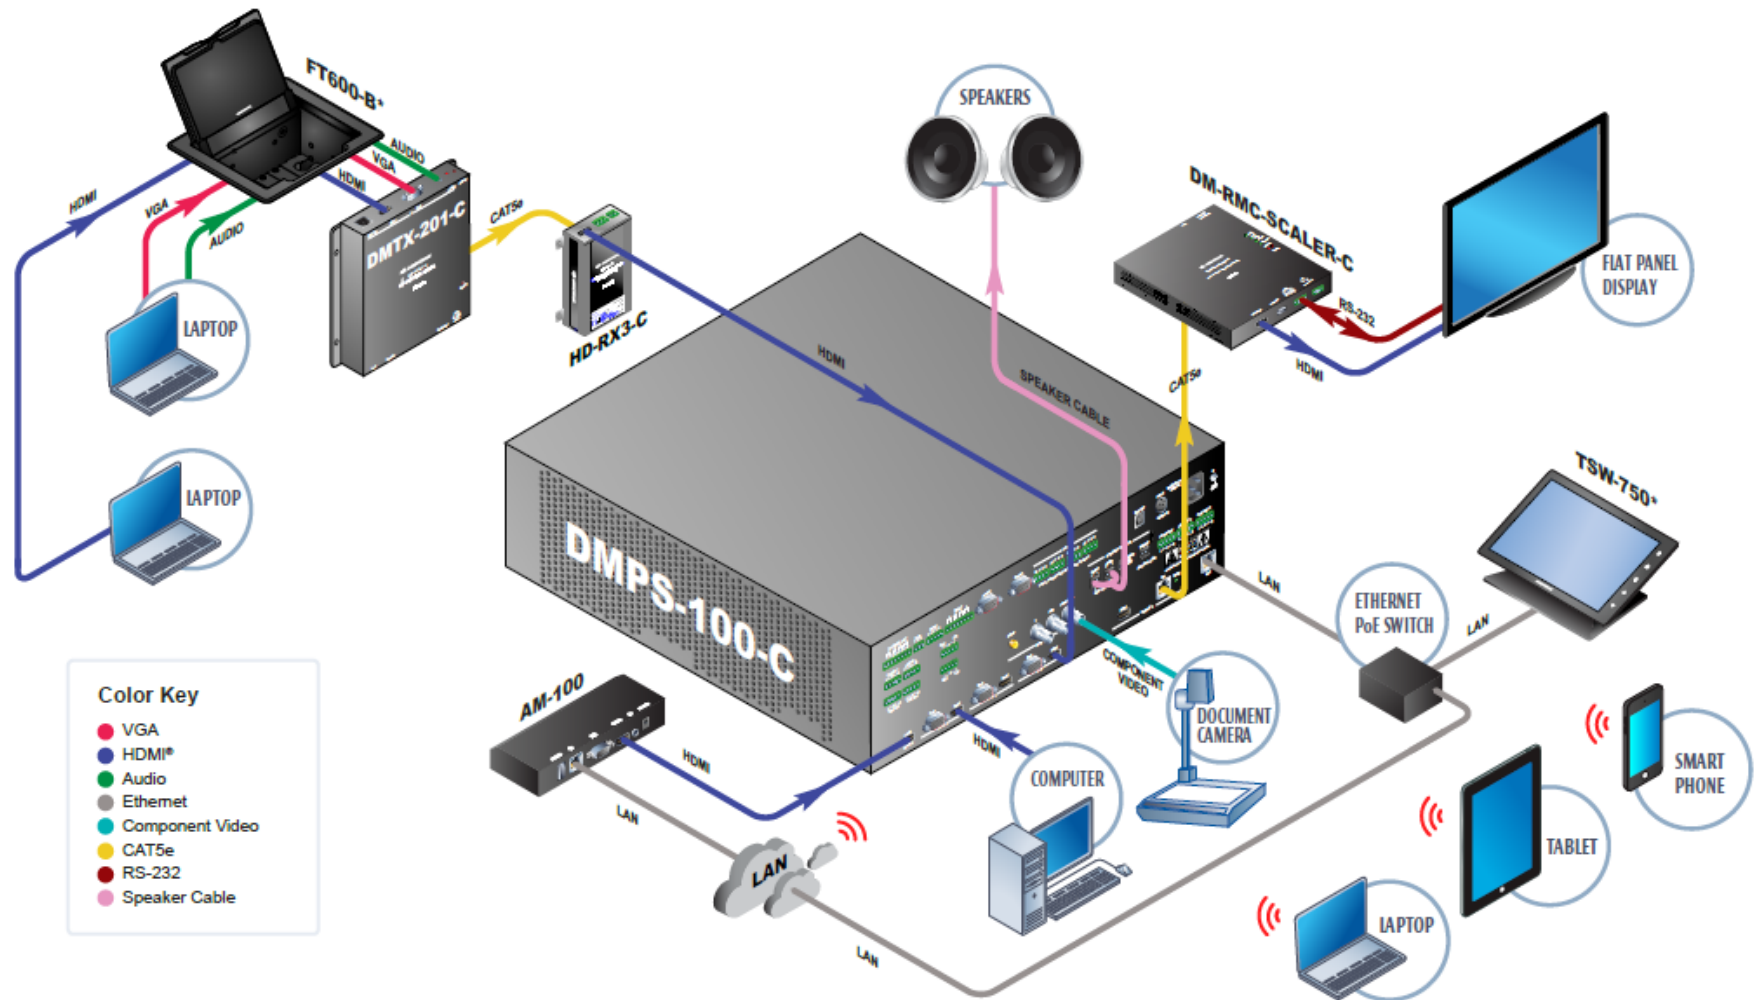

Covertura en cualquier lugar

*Note: item optional or sold separately