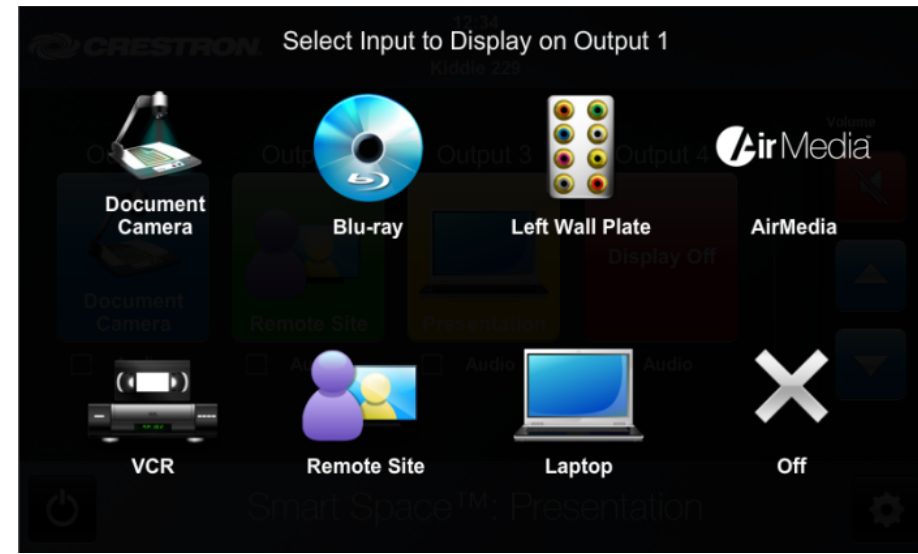

No se Requiere una Computadora