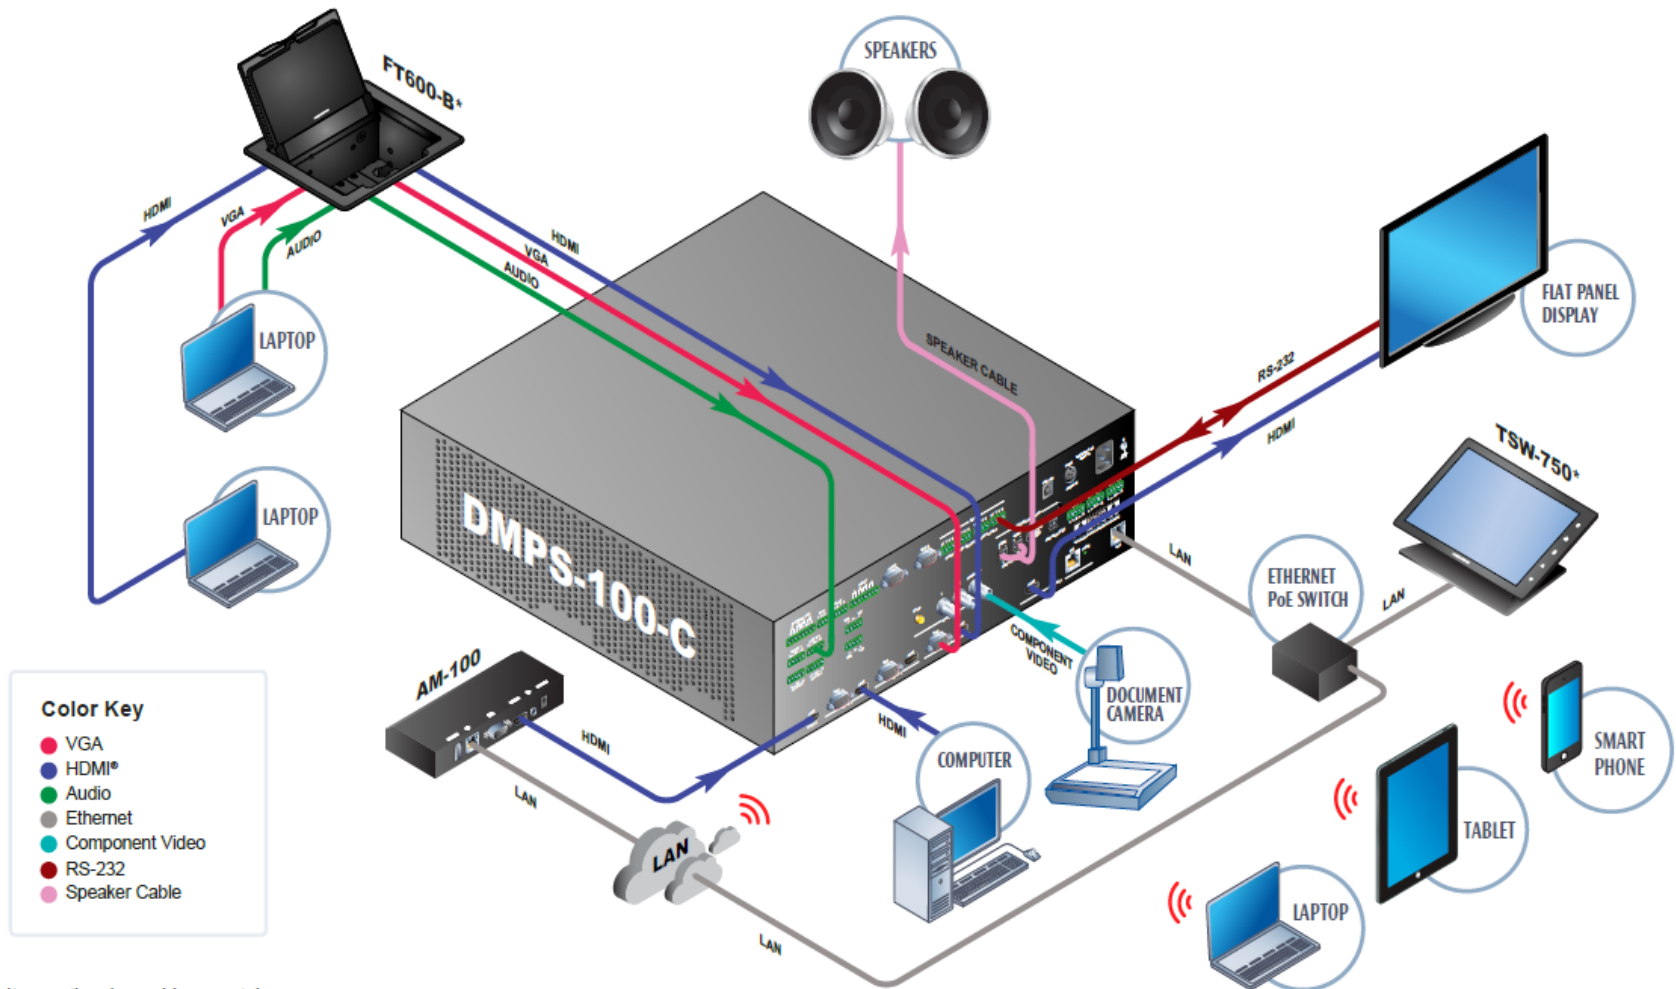

Conecta Cualquier Equipo

*Note: item optional or sold separately