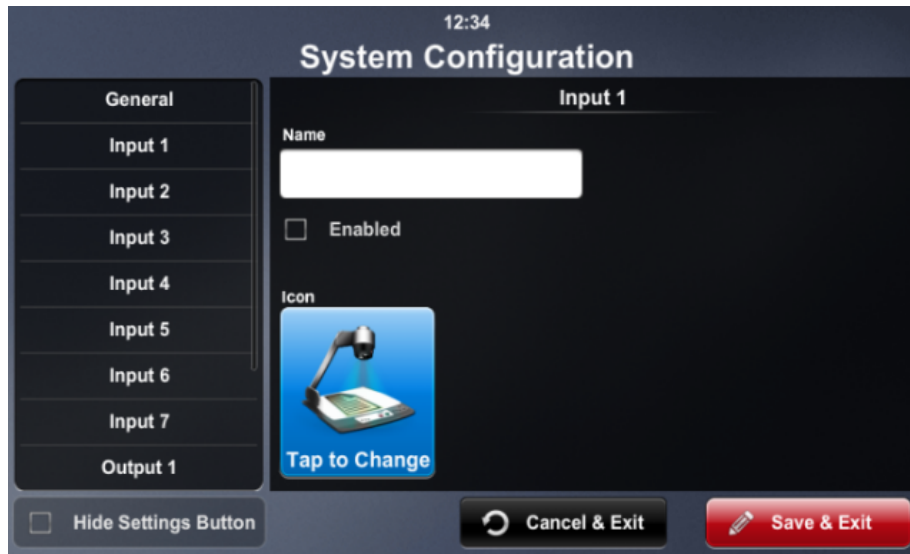

+

=

**DMPS-100-C / AirMedia + Receiver & Room Controller w/Scaler + Transmitter and Receiver**

# DMPS-100-C

- 4 Entradas HDMI<sup>®</sup>
- 3 Entradas VGA
- 2 Entradas mic con matrix mixer
- 1 Salida HDMI o DM<sup>®</sup>
- Amplificador 40Watt
- Procesador de control Serie-2

# No se Requiere una Computadora