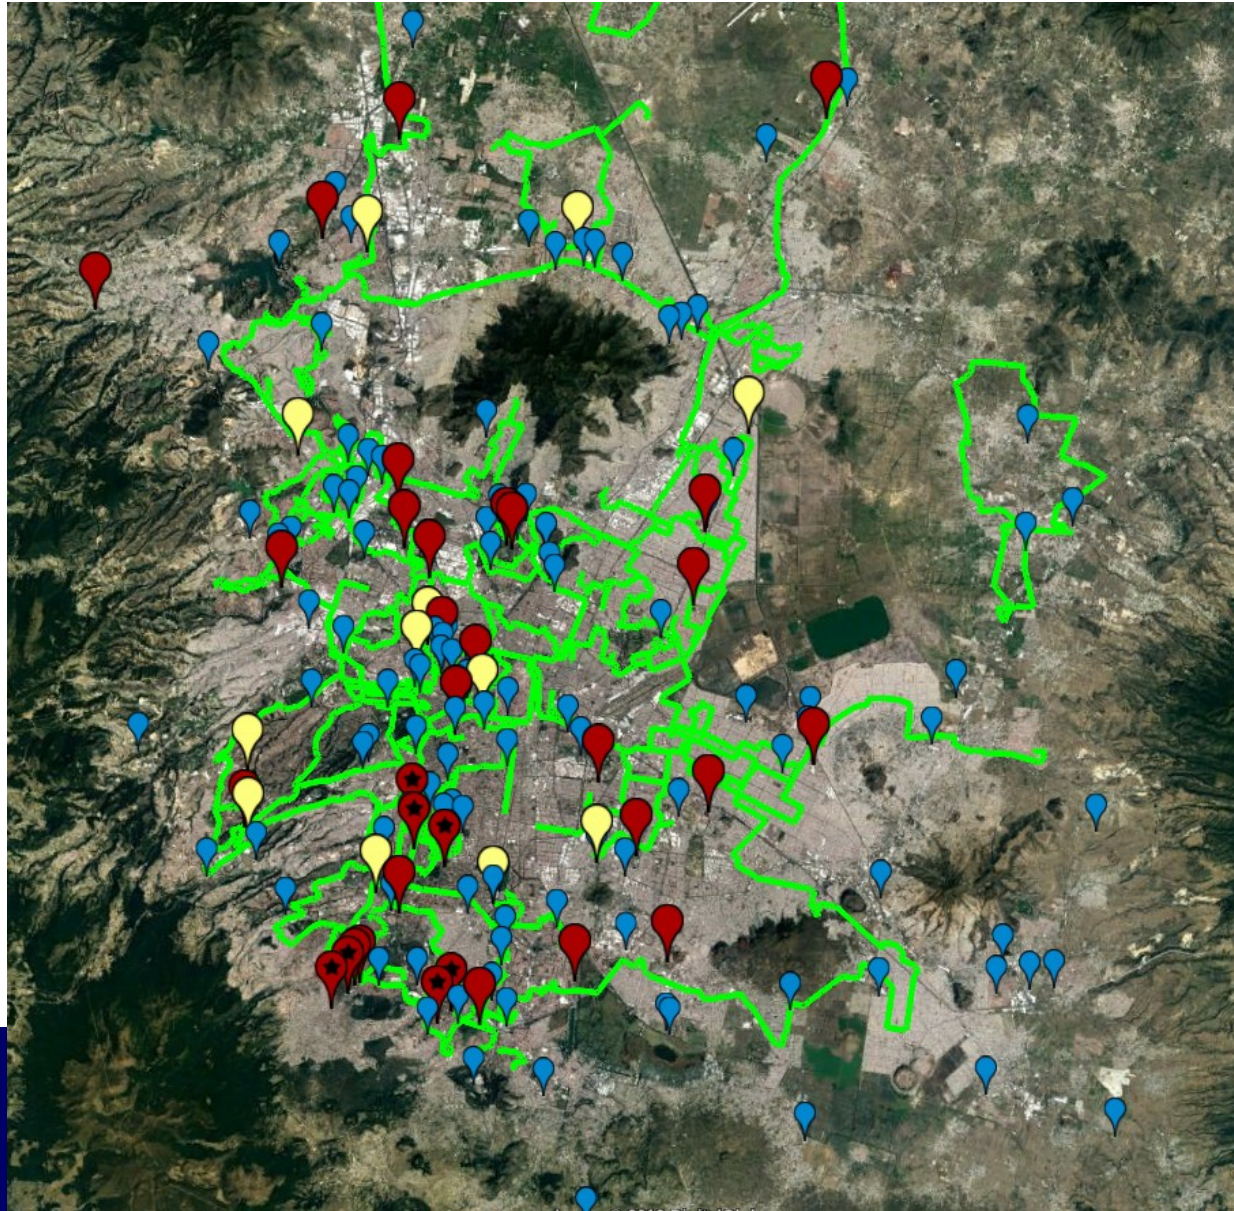

FIBRA DEL PROVEEDOR 2