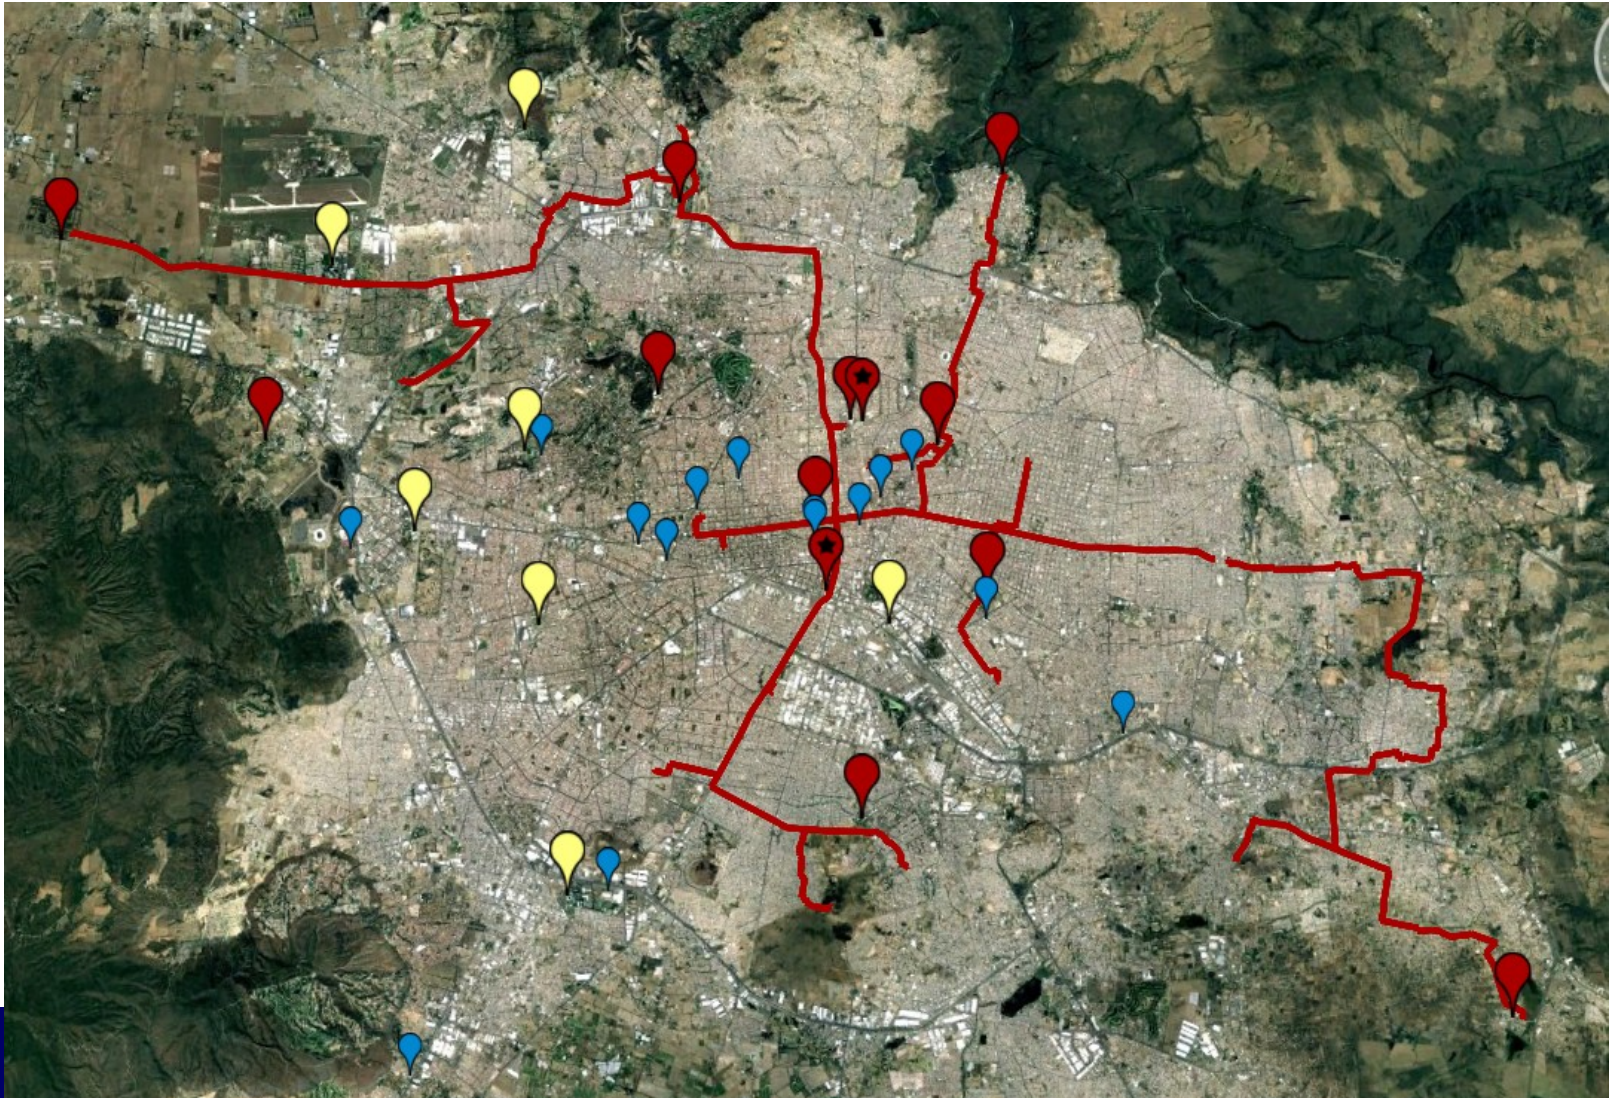

FIBRA PROPIEDAD DE LA UDG (104KM)