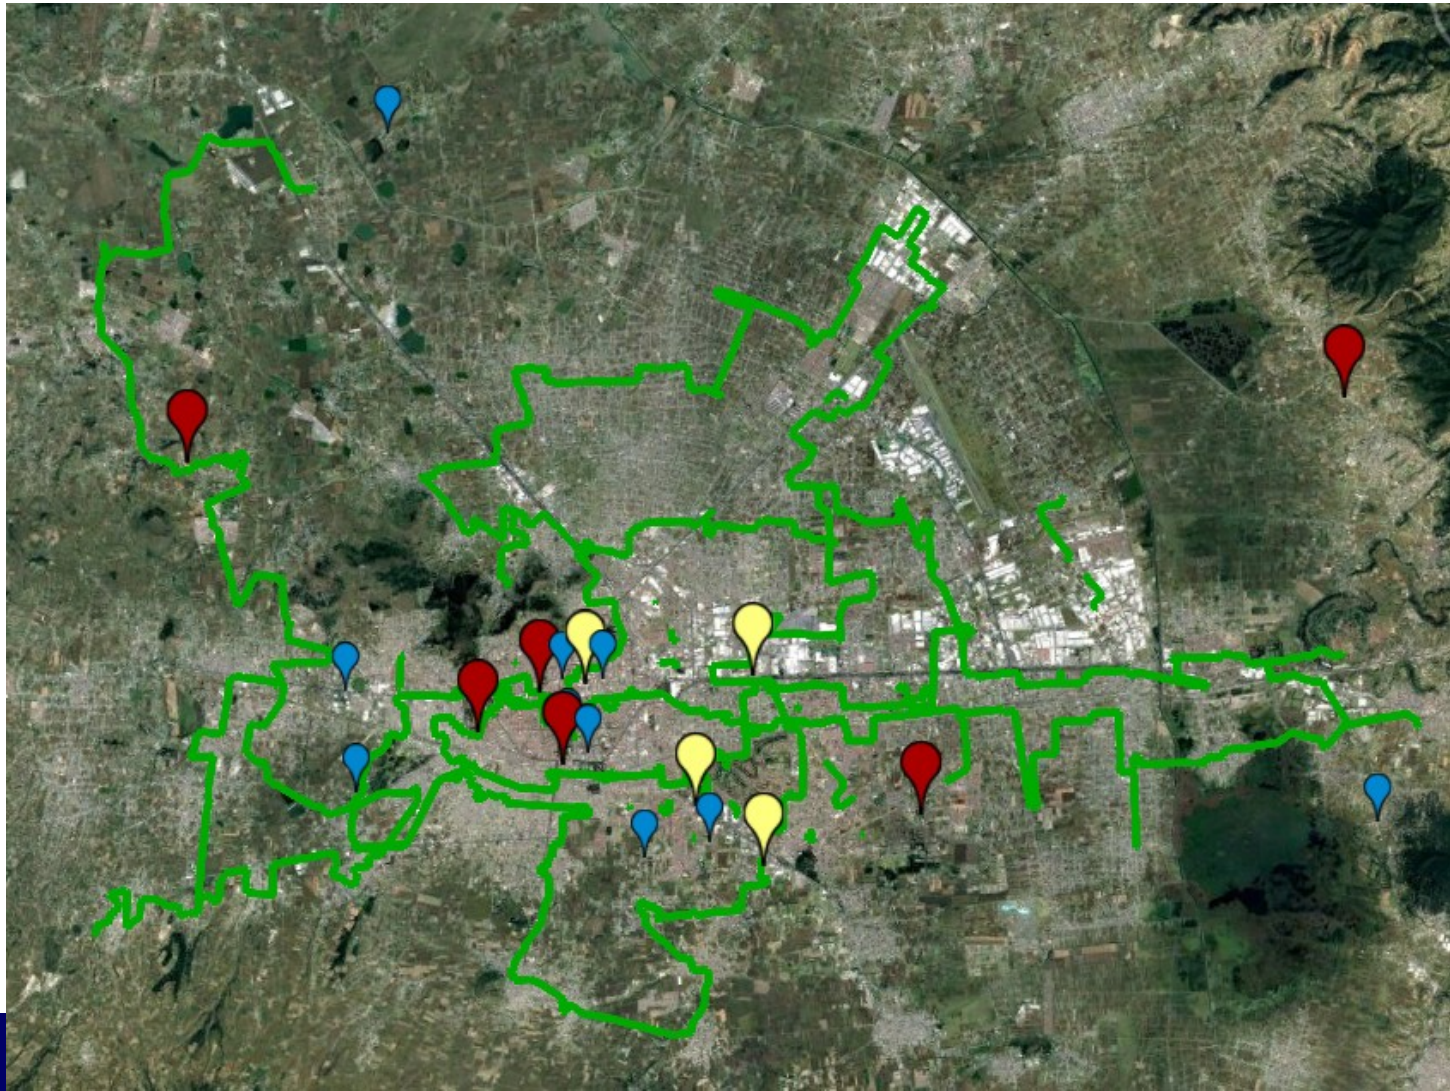

ANILLO DE FIBRA TOLUCA

CASO TOLUCA

- Se tienen dos ofertas de fibra.

FIBRA DEL PROVEEDOR 1

cucl

FIBRA DEL PROVEEDOR 2

ANILLO PROPUESTO

CAMPUS CONSIDERADOS

No.	Zona Metropolitana	Entidad	Municipio	Campus	Institución	Matrícula total 17-18
1	Toluca	Estado de México	Toluca	Campus U. del Valle de Toluca	UNIVERSIDAD DEL VALLE DE TOLUCA S.C.	1164
2	Toluca	Estado de México	Toluca	Campus U. Insurgentes Toluca	UNIVERSIDAD INSURGENTES PLANTEL TOLUCA	1131
3	Toluca	Estado de México	Metepec	Campus U. Tec Milenio Toluca	UNIVERSIDAD TEC MILENIO TOLUCA	1145
4	Toluca	Estado de México	Toluca	Campus Univer Milenium Rectoría	UNIVERSIDAD UNIVER MILENIUM DEL ESTADO DE MÉXICO	7679
5	Toluca	Estado de México	Toluca	Campus Univer Milenium Toluca	UNIVERSIDAD UNIVER MILENIUM DEL ESTADO DE MÉXICO	1170
6	Toluca	Estado de México	Toluca	Campus ITESM Toluca	INSTITUTO TECNOLÓGICO DE ESTUDIOS SUPERIORES DE MONTERREY CAMPUS TOLUCA	2044
7	Toluca	Estado de México	Metepec	Campus Universidad IUEM	UNIVERSIDAD IUEM	3841
8	Toluca	Estado de México	Metepec	Campus IT de Toluca	INSTITUTO TECNOLÓGICO DE TOLUCA	5493
9	Toluca	Estado de México	Toluca	Campus UAEM Medicina	UNIVERSIDAD AUTÓNOMA DEL ESTADO DE MÉXICO	6681
10	Toluca	Estado de México	Toluca	Campus UAEM Facultad de Lenguas	UNIVERSIDAD AUTÓNOMA DEL ESTADO DE MÉXICO	1033
11	Toluca	Estado de México	Toluca	Campus UAEM Facultad C. Conducta	UNIVERSIDAD AUTÓNOMA DEL ESTADO DE MÉXICO	2770
12	Toluca	Estado de México	Toluca	Ciudad Universitaria UAEM	UNIVERSIDAD AUTÓNOMA DEL ESTADO DE MÉXICO	16261
13	Toluca	Estado de México	Toluca	Campus Universidad Digital	UNIVERSIDAD DIGITAL DEL ESTADO DE MÉXICO	9901
14	Toluca	Estado de México	Almoloya de J	Campus U. Politécnica del Valle de Toluca	UNIVERSIDAD POLITÉCNICA DEL VALLE DE TOLUCA	4262
15	Toluca	Estado de México	Lerma	Campus U. Tecnológica del Valle de Toluca	UNIVERSIDAD TECNOLÓGICA DEL VALLE DE TOLUCA	5027
						69602