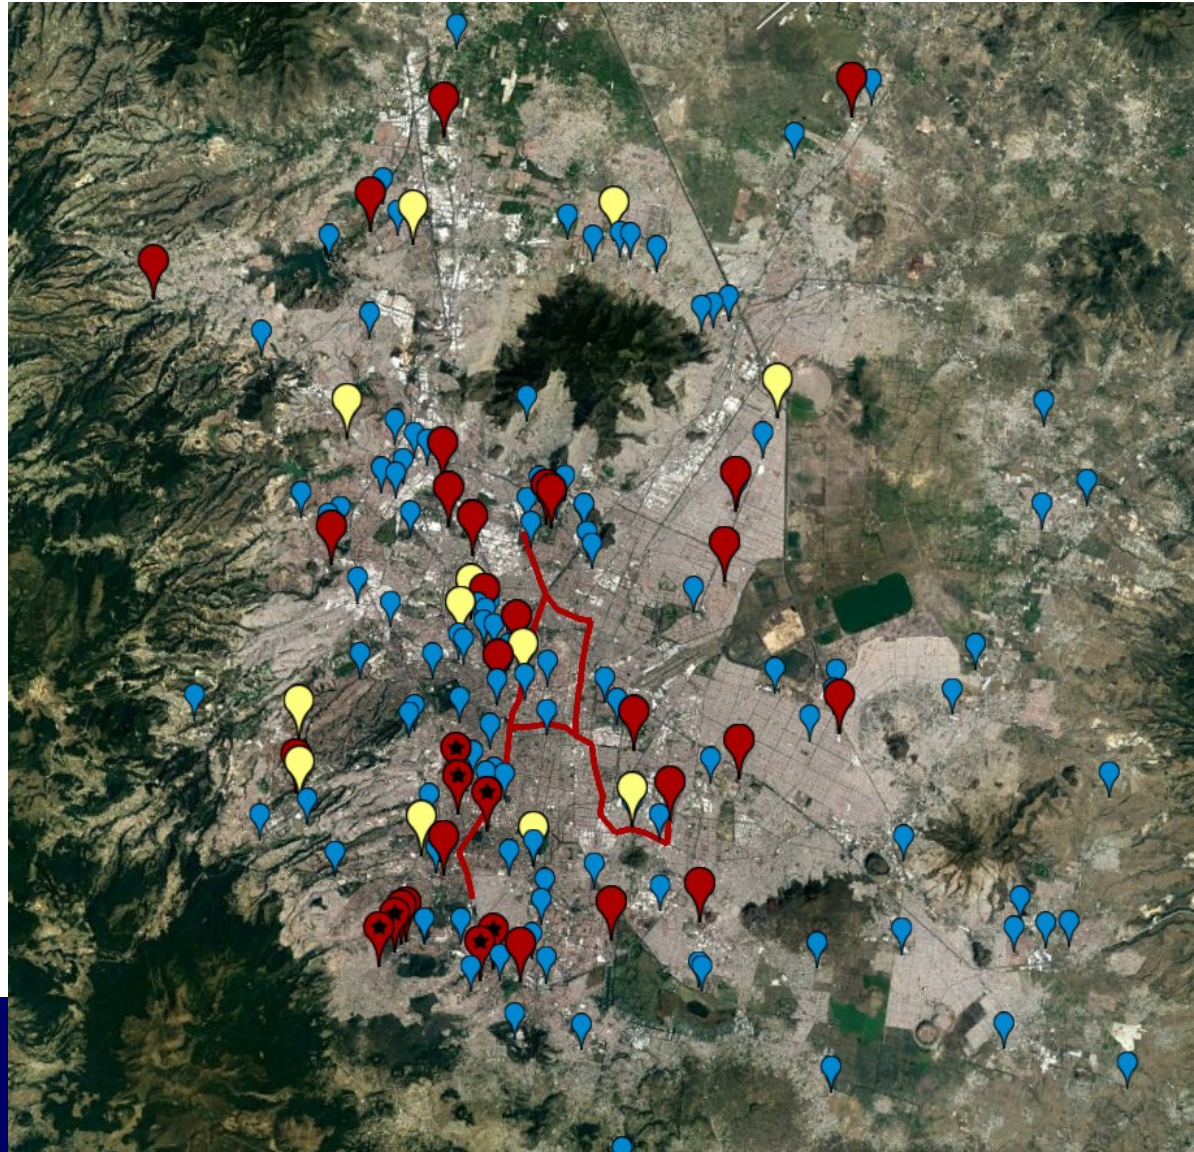

ANILLO DE FIBRA CDMX

CASO CDMX

- Se tienen dos ofertas de fibra.
- La Delta Metropolitana (UNAM-UAM-CINVESTAV) tienen ya instalada fibra que formaría parte del anillo.

FIBRA PROPIEDAD DE DELTA METROPOLITANA (120 KM)