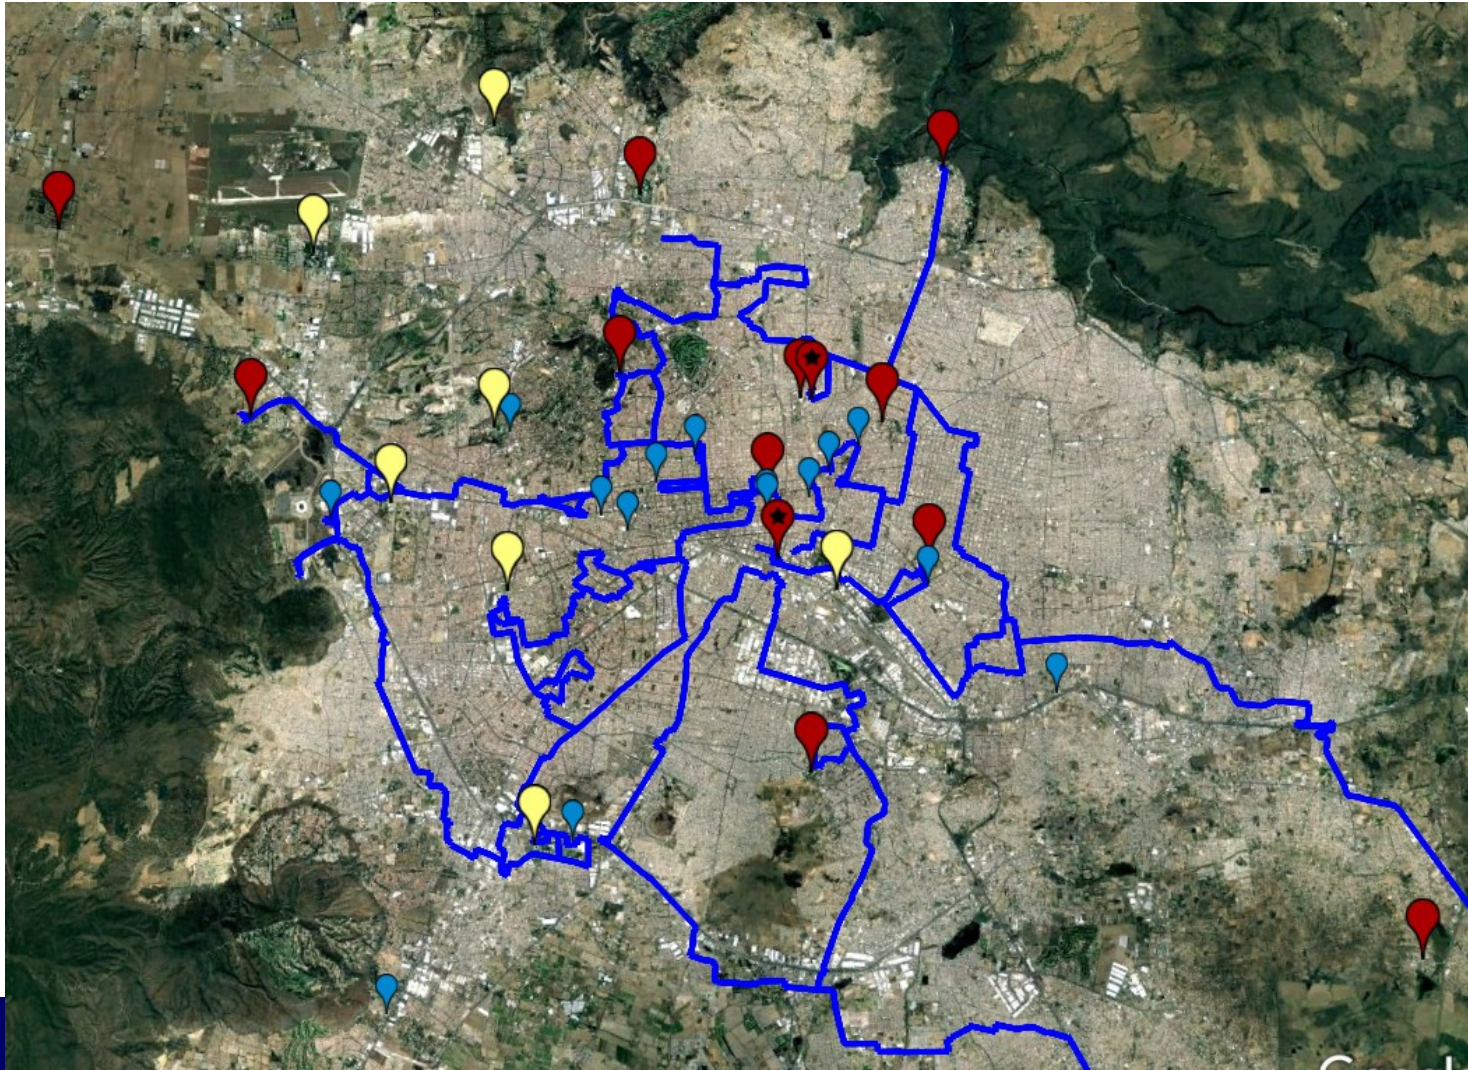

FIBRA DEL PROVEEDOR 1