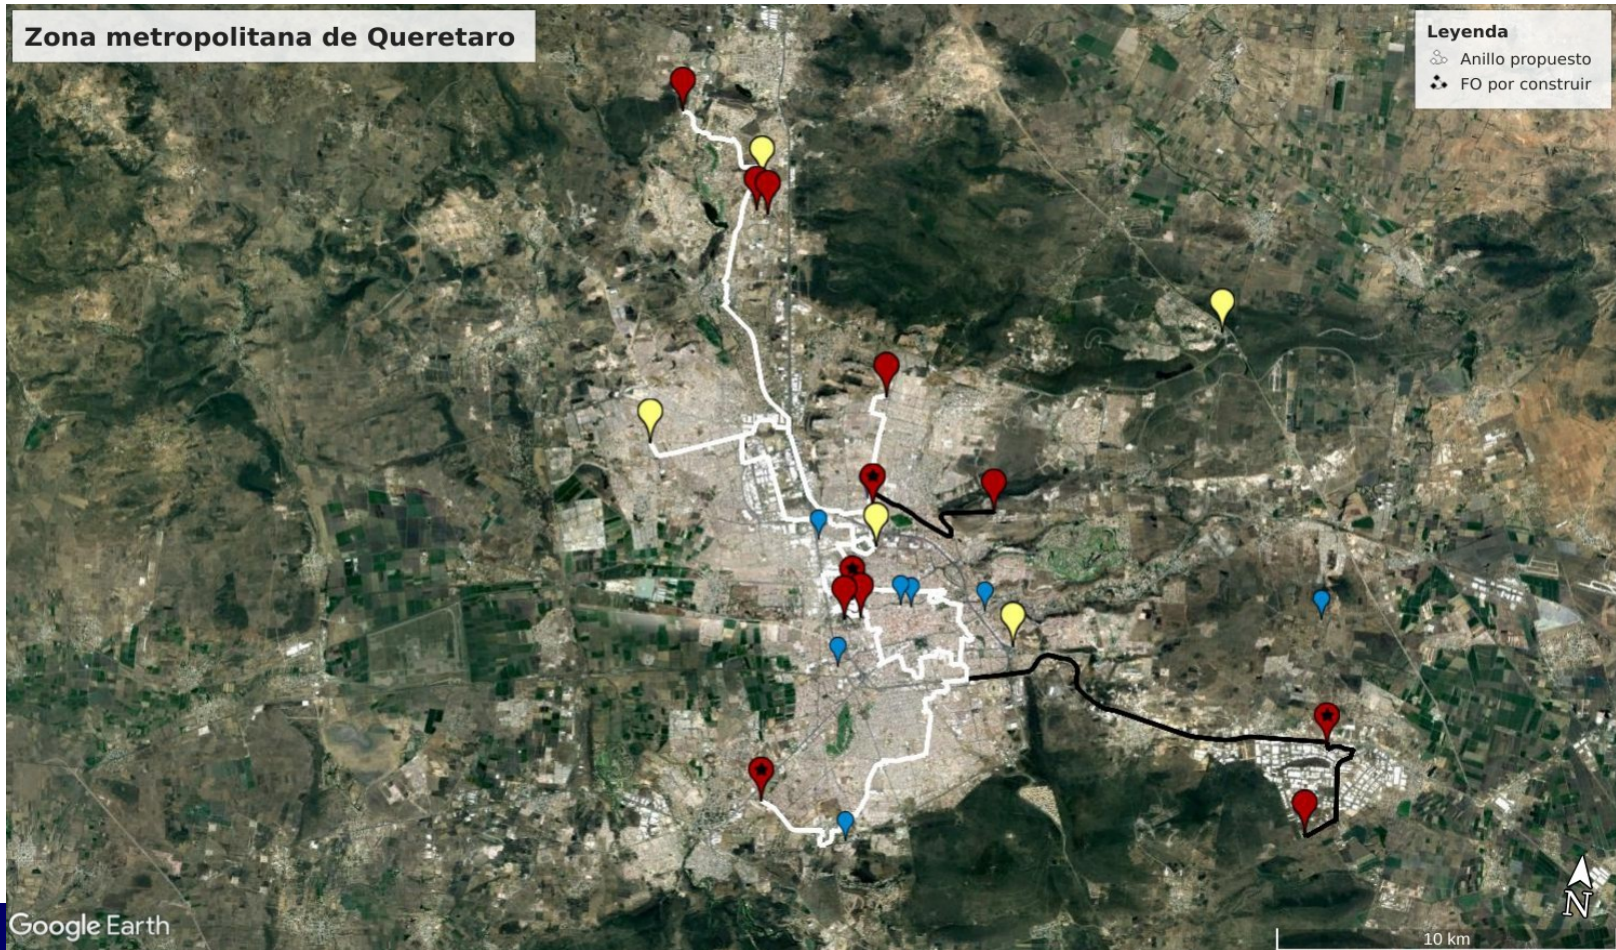

BASE DE DATOS DE PLANTELES GEORREFERENCIADA

Distribución de la Matrícula por Campus de la ZM de Querétaro

BASE DE DATOS DE PLANTELES GEORREFERENCIADA

Geolocalización de Campus de la ZM de Querétaro

ANÁLISIS DE PROVEEDORES

ANÁLISIS DE PROVEEDORES

Geolocalización de la oferta de fibra en la ZM de Querétaro

NUEVA DORSAL

ANILLOS DE SEGUNDA ETAPA

- Guanajuato (León, Guanajuato, Irapuato, Celaya)
- Aguascalientes
- San Luis Potosí
- Monterrey
- Tijuana
- Hermosillo, Nogales, Cd. Obregón
- Ciudad Juárez
- Chihuahua
- Tapachula
- Xalapa
- Mérida

COMPLEMENTAR LA NUEVA DORSAL CON 4 CRUCES FRONTERIZOS Y ARREGLOS DE PEERING CON CENIC, SUN CORRIDOR, INTERNET 2 Y LEARN

ANILLO DE FIBRA GUADALAJARA

CASO GUADALAJARA

- Se tienen dos ofertas de fibra.
- La Universidad de Guadalajara (UdG) tiene ya instalada fibra que formaría parte del anillo.