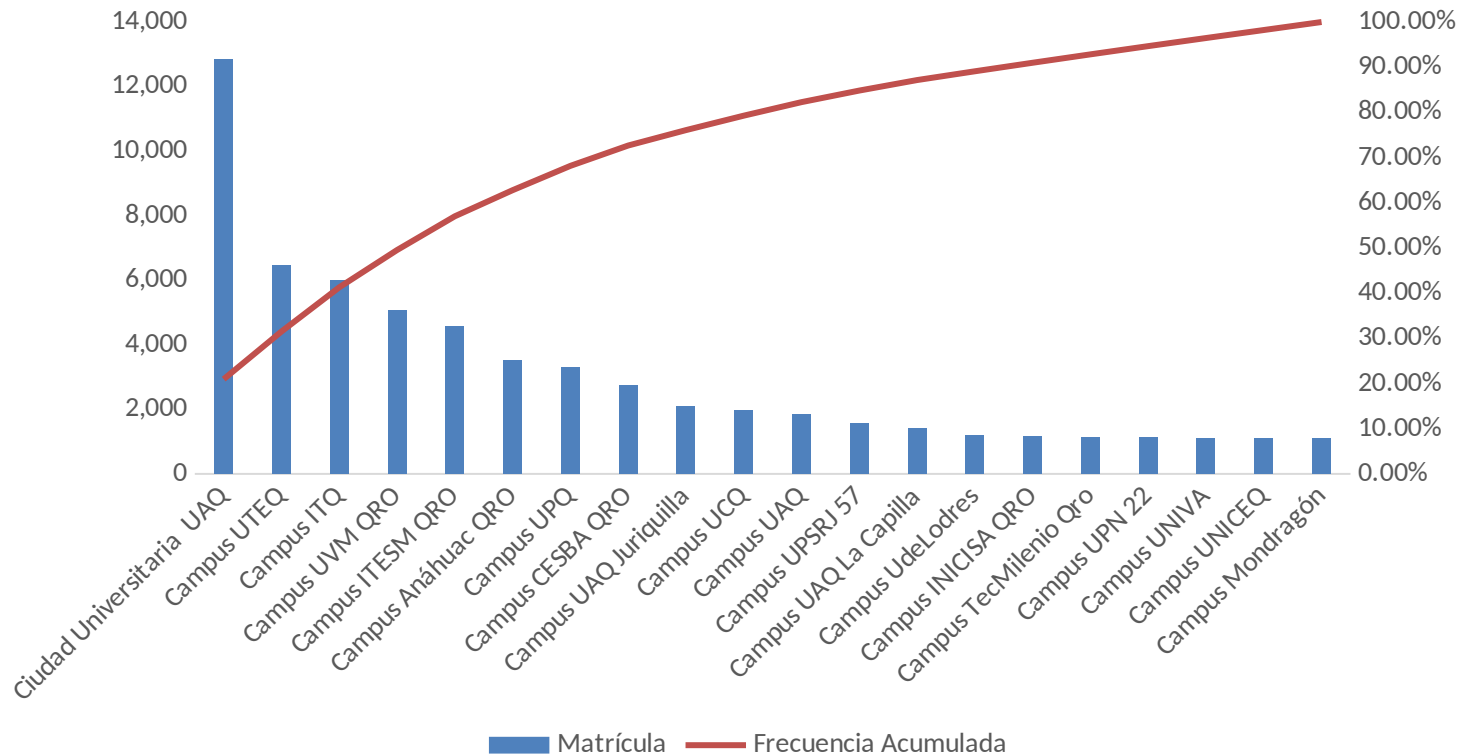

BASE DE DATOS DE PLANTELES GEORREFERENCIADA

Distribución de la Matrícula por Campus de la ZM de Querétaro