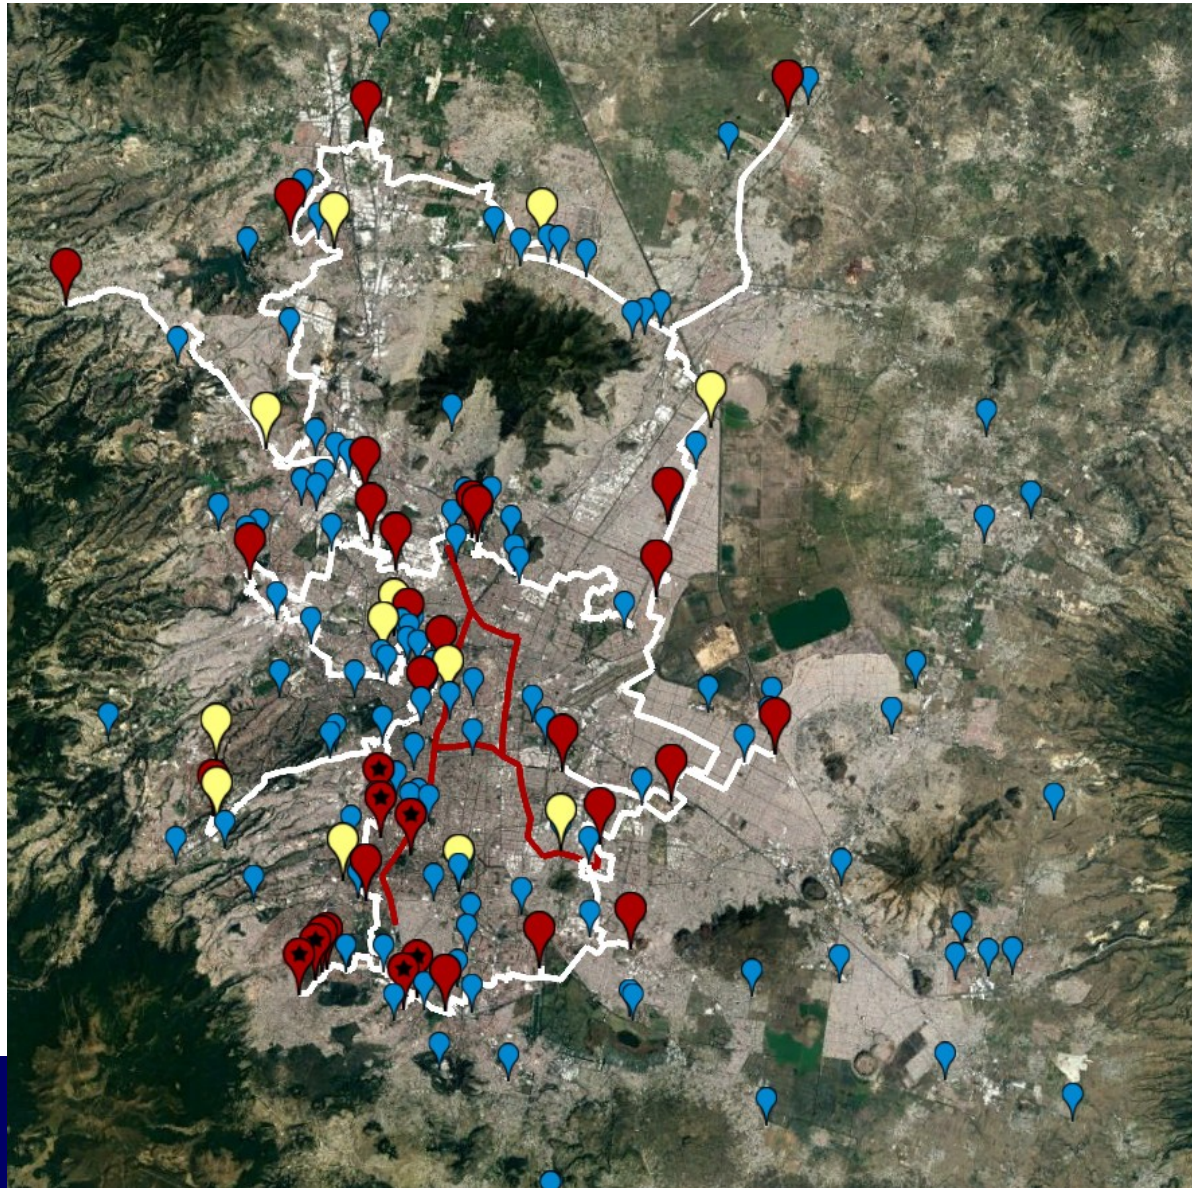

ANILLO PROPUESTO

CAMPUS CONSIDERADOS