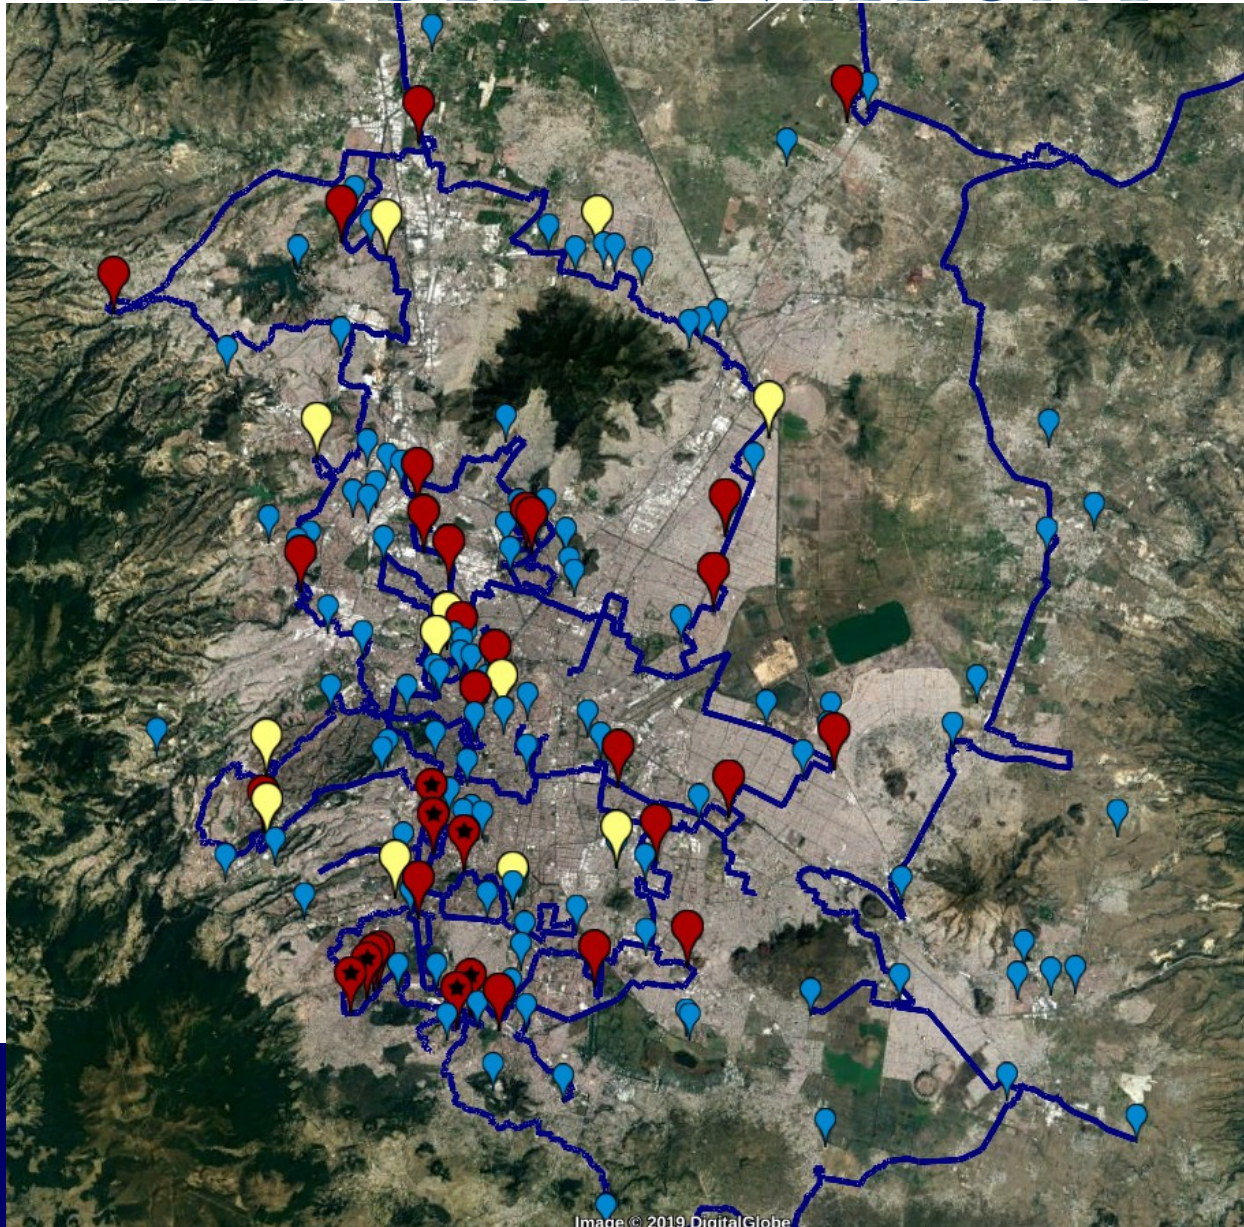

FIBRA DEL PROVEEDOR 1