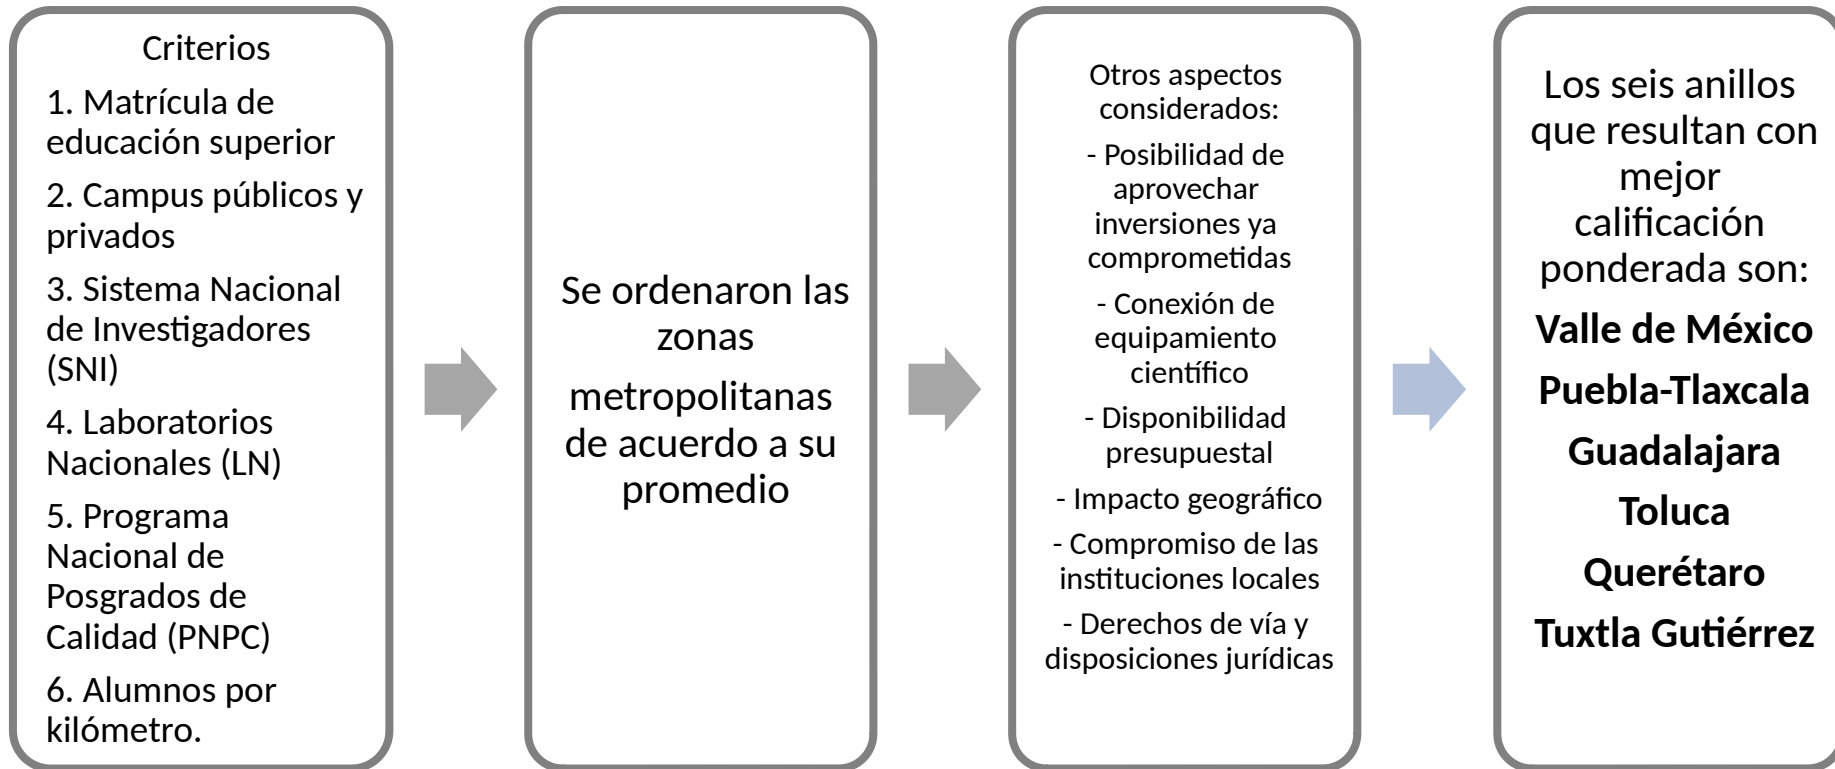

- Asegurar un despliegue eficiente de los anillos que se puedan financiar durante 2018, de acuerdo a los recursos disponibles

Conectividad internacional

- La conectividad internacional deberá ser dimensionada con respecto al crecimiento de la red troncal

Centro de Operaciones de la Red (*Network Operations Center, NOC*)

- Contar con un NOC adecuado a las necesidades de la Red Nicté, antes de finalizar el presente año

EVOLUCIÓN RECIENTE DE LA RED NICTÉ

- En agosto de 2017, la SCT y el CONACYT firman un convenio de colaboración para establecer los mecanismos administrativos y técnicos necesarios, y otorgar el apoyo financiero y técnico para la creación de la RNEI mexicana, denominada ahora como Red Nicté.
- En agosto de 2017, CUDI fue designada por la SCT y CONACYT como la Instancia Operadora de la Red Nicté.
- El Plan Anual de Trabajo 2018 (PAT-2018) fue presentado y aprobado el 16 de marzo de 2018.
- Para dar financiamiento a las tareas establecidas en el PAT 2018, el 28 de junio de ese mismo año, se asignaron 100 millones de pesos, mediante la creación de una subcuenta dentro del FOINS, con lineamientos propios.
- El 25 de noviembre de 2018, CONACYT y CUDI firmaron un acuerdo de colaboración para el cumplimiento de las tareas descritas en el PAT-2018.
- Derivado de lo anterior, CUDI desarrolla 3 acciones estratégicas, establecidas en el PAT-2018:
 - Gestión de CUDI como Vehículo de la Gobernanza de la Red Nicté
 - Estudio de Factibilidad para la Construcción y Operación de Anillos de Fibra óptica para la Red Nicté en seis ciudades mexicanas.
 - Conectividad Nacional e Internacional para la Red Nicté.

ESTUDIOS DE FACTIBILIDAD PARA SEIS ANILLOS URBANOS

ANILLOS DE FIBRA

PRIORIZACIÓN DE ANILLOS DE FIBRA ÓPTICA

CONECTIVIDAD LOCAL A TRAVÉS DE ANILLOS

URBANOS

*CONAPO, con base a criterios sociodemográficos, estas zonas agrupan 48 millones de habitantes (cerca de la mitad de la población).