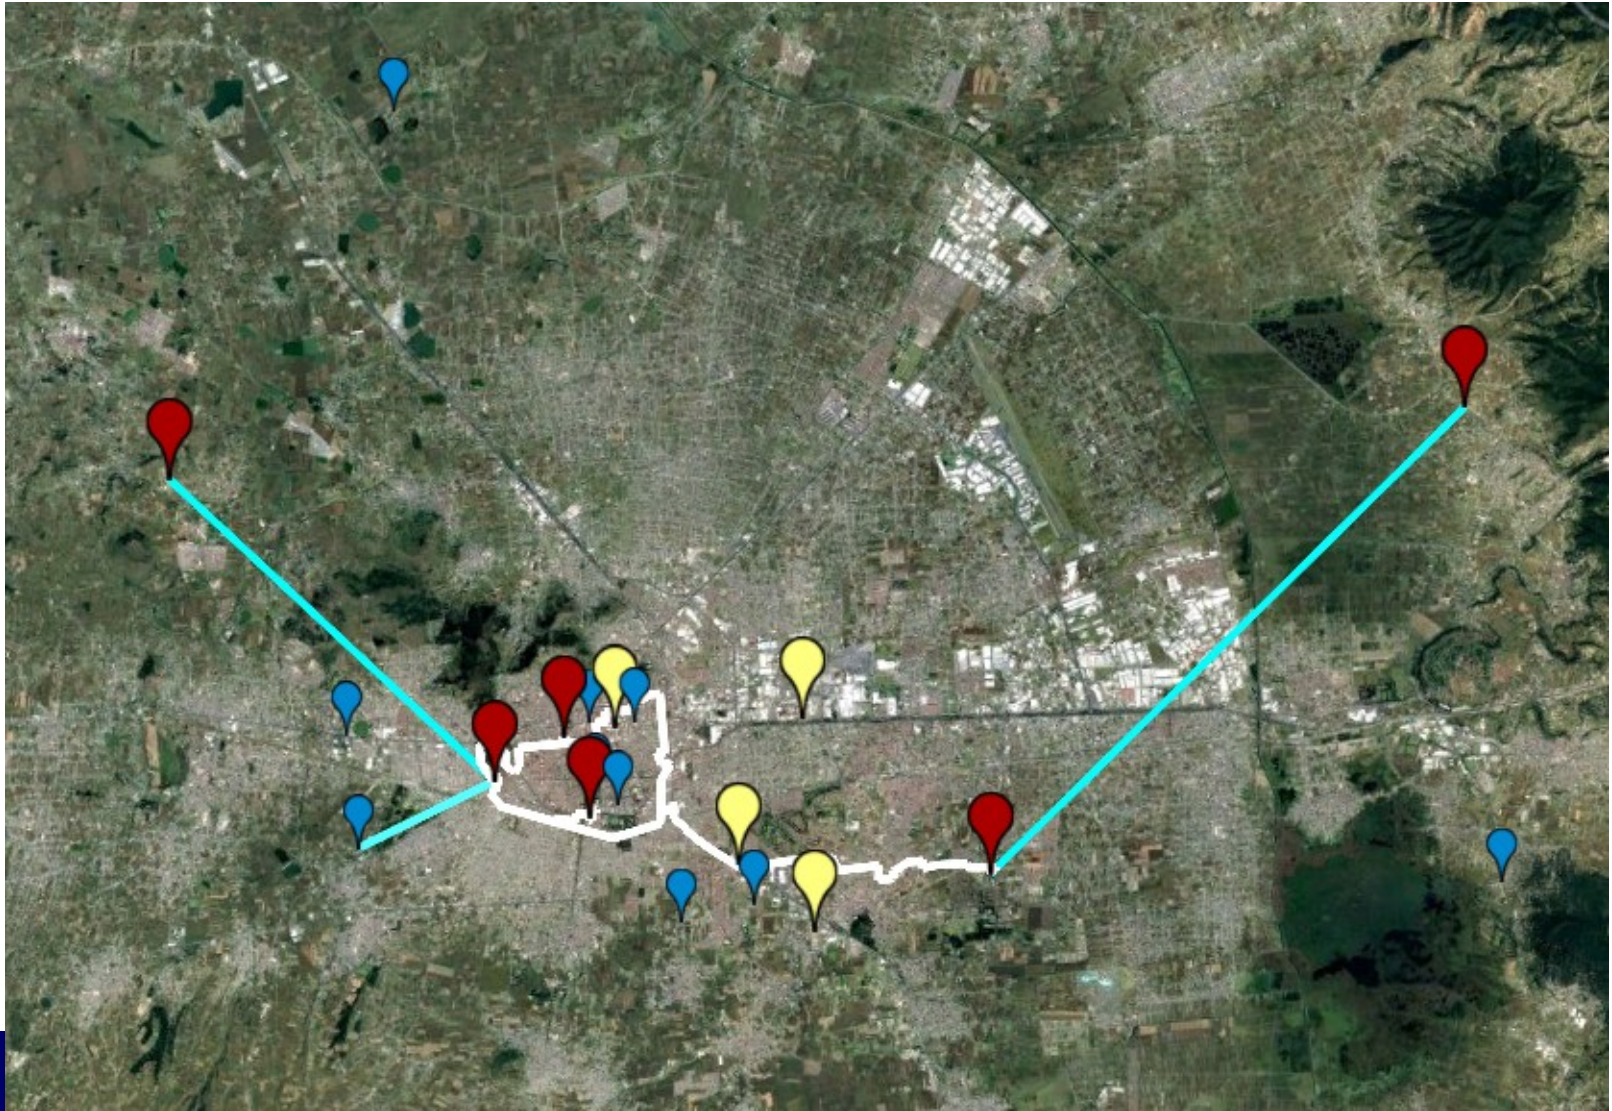

ANILLO DE FIBRA TOLUCA

CASO TOLUCA

- Se tienen dos ofertas de fibra.

FIBRA DEL PROVEEDOR 1

cucl

FIBRA DEL PROVEEDOR 2

ANILLO PROPUESTO

CAMPUS CONSIDERADOS

No.	Zona Metropolitana	Entidad	Municipio	Campus	Institución	Matrícula total 17-18
1	Toluca	Estado de México	Toluca	Campus U. del Valle de Toluca	UNIVERSIDAD DEL VALLE DE TOLUCA S.C.	1164
2	Toluca	Estado de México	Toluca	Campus U. Insurgentes Toluca	UNIVERSIDAD INSURGENTES PLANTEL TOLUCA	1131
3	Toluca	Estado de México	Metepec	Campus U. Tec Milenio Toluca	UNIVERSIDAD TEC MILENIO TOLUCA	1145
4	Toluca	Estado de México	Toluca	Campus Univer Milenium Rectoría	UNIVERSIDAD UNIVER MILENIUM DEL ESTADO DE MÉXICO	7679
5	Toluca	Estado de México	Toluca	Campus Univer Milenium Toluca	UNIVERSIDAD UNIVER MILENIUM DEL ESTADO DE MÉXICO	1170
6	Toluca	Estado de México	Toluca	Campus ITESM Toluca	INSTITUTO TECNOLÓGICO DE ESTUDIOS SUPERIORES DE MONTERREY CAMPUS TOLUCA	2044
7	Toluca	Estado de México	Metepec	Campus Universidad IUEM	UNIVERSIDAD IUEM	3841
8	Toluca	Estado de México	Metepec	Campus IT de Toluca	INSTITUTO TECNOLÓGICO DE TOLUCA	5493
9	Toluca	Estado de México	Toluca	Campus UAEM Medicina	UNIVERSIDAD AUTÓNOMA DEL ESTADO DE MÉXICO	6681
10	Toluca	Estado de México	Toluca	Campus UAEM Facultad de Lenguas	UNIVERSIDAD AUTÓNOMA DEL ESTADO DE MÉXICO	1033
11	Toluca	Estado de México	Toluca	Campus UAEM Facultad C. Conducta	UNIVERSIDAD AUTÓNOMA DEL ESTADO DE MÉXICO	2770
12	Toluca	Estado de México	Toluca	Ciudad Universitaria UAEM	UNIVERSIDAD AUTÓNOMA DEL ESTADO DE MÉXICO	16261
13	Toluca	Estado de México	Toluca	Campus Universidad Digital	UNIVERSIDAD DIGITAL DEL ESTADO DE MÉXICO	9901
14	Toluca	Estado de México	Almoloya de J	Campus U. Politécnica del Valle de Toluca	UNIVERSIDAD POLITÉCNICA DEL VALLE DE TOLUCA	4262
15	Toluca	Estado de México	Lerma	Campus U. Tecnológica del Valle de Toluca	UNIVERSIDAD TECNOLÓGICA DEL VALLE DE TOLUCA	5027
						69602