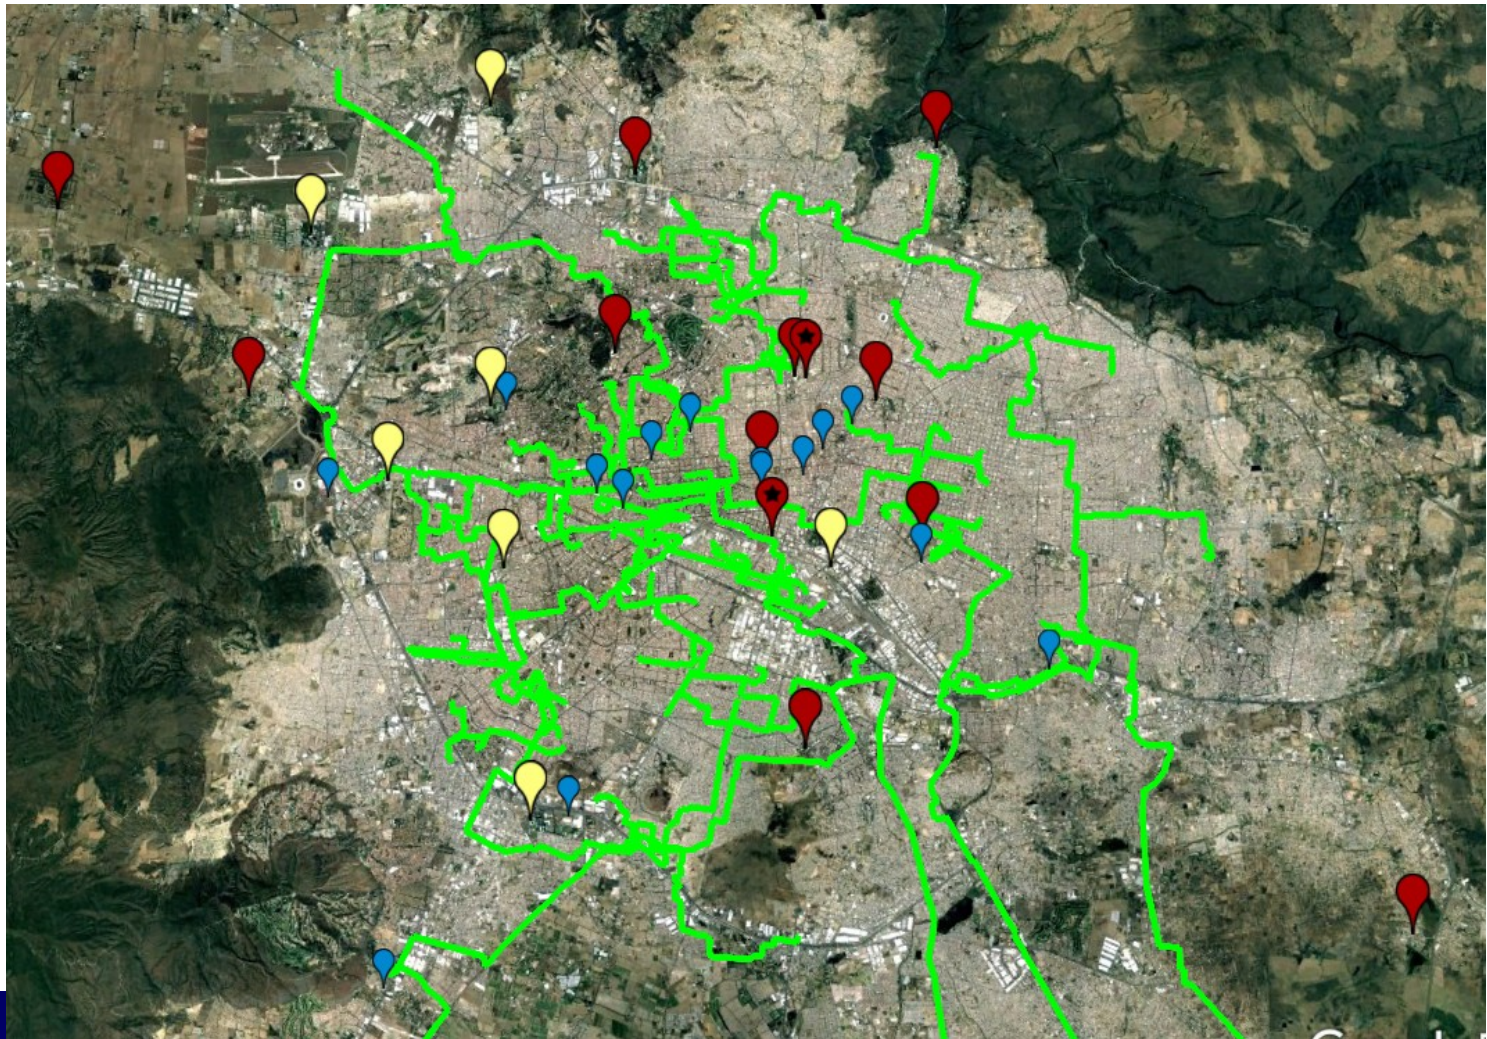

FIBRA DEL PROVEEDOR 2