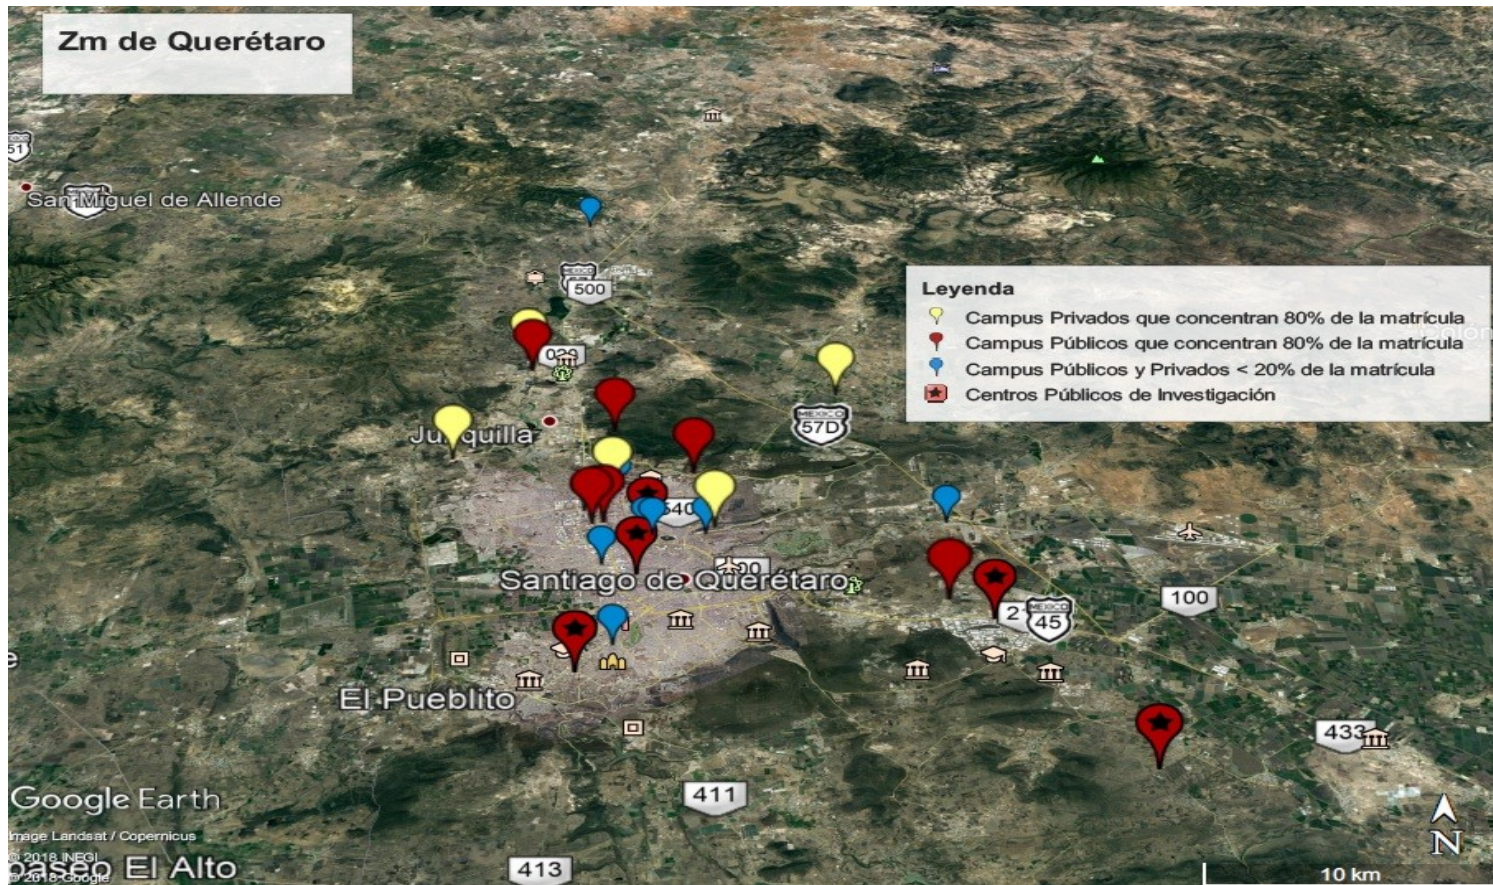

AVANCE EN EL ESTUDIO DE FACTIBILIDAD PARA LA CONSTRUCCIÓN Y OPERACIÓN DE ANILLOS DE FIBRA ÓPTICA EN SEIS CIUDADES

- Estudio de Ingeniería
 - Desarrollo de una **base de datos de planteles universitarios georeferenciada**, con base en el F-911 de la SEP para las seis ciudades de referencia.
 - Se envió una **solicitud de información a seis proveedores distintos** que estén dispuestos a vender IRU's (Indefeasible Right of Use, Derecho de uso irrevocable) de fibra en las seis zonas metropolitanas. Se cuenta con la respuesta de tres.

BASE DE DATOS DE PLANTELES UNIVERSITARIOS GEOREFERENCIADOS

Zona Metropolitana	Centros de Trabajo IES > 1K alumnos	CPI	Campus	Matrícula	Docentes
Guadalajara	45	2	39	157,844	10,987
Puebla-Tlaxcala	58	1	39	169,168	6,661
Querétaro	20	5	25	61,225	5,512
Toluca	32	0	21	85,026	6,077
Tuxtla Gutiérrez	17	1	14	43,674	2,819
Valle de México	204	10	171	965,003	72,386
Total general	376	19	308	1,481,940	104,442

BASE DE DATOS DE PLANTELES GEORREFERENCIADA

Distribución de la Matrícula por Campus de la ZM de Querétaro

BASE DE DATOS DE PLANTELES GEORREFERENCIADA

Geolocalización de Campus de la ZM de Querétaro

ANÁLISIS DE PROVEEDORES

ANÁLISIS DE PROVEEDORES

Geolocalización de la oferta de fibra en la ZM de Querétaro

NUEVA DORSAL

ANILLOS DE SEGUNDA ETAPA

- Guanajuato (León, Guanajuato, Irapuato, Celaya)
- Aguascalientes
- San Luis Potosí
- Monterrey
- Tijuana
- Hermosillo, Nogales, Cd. Obregón
- Ciudad Juárez
- Chihuahua
- Tapachula
- Xalapa
- Mérida