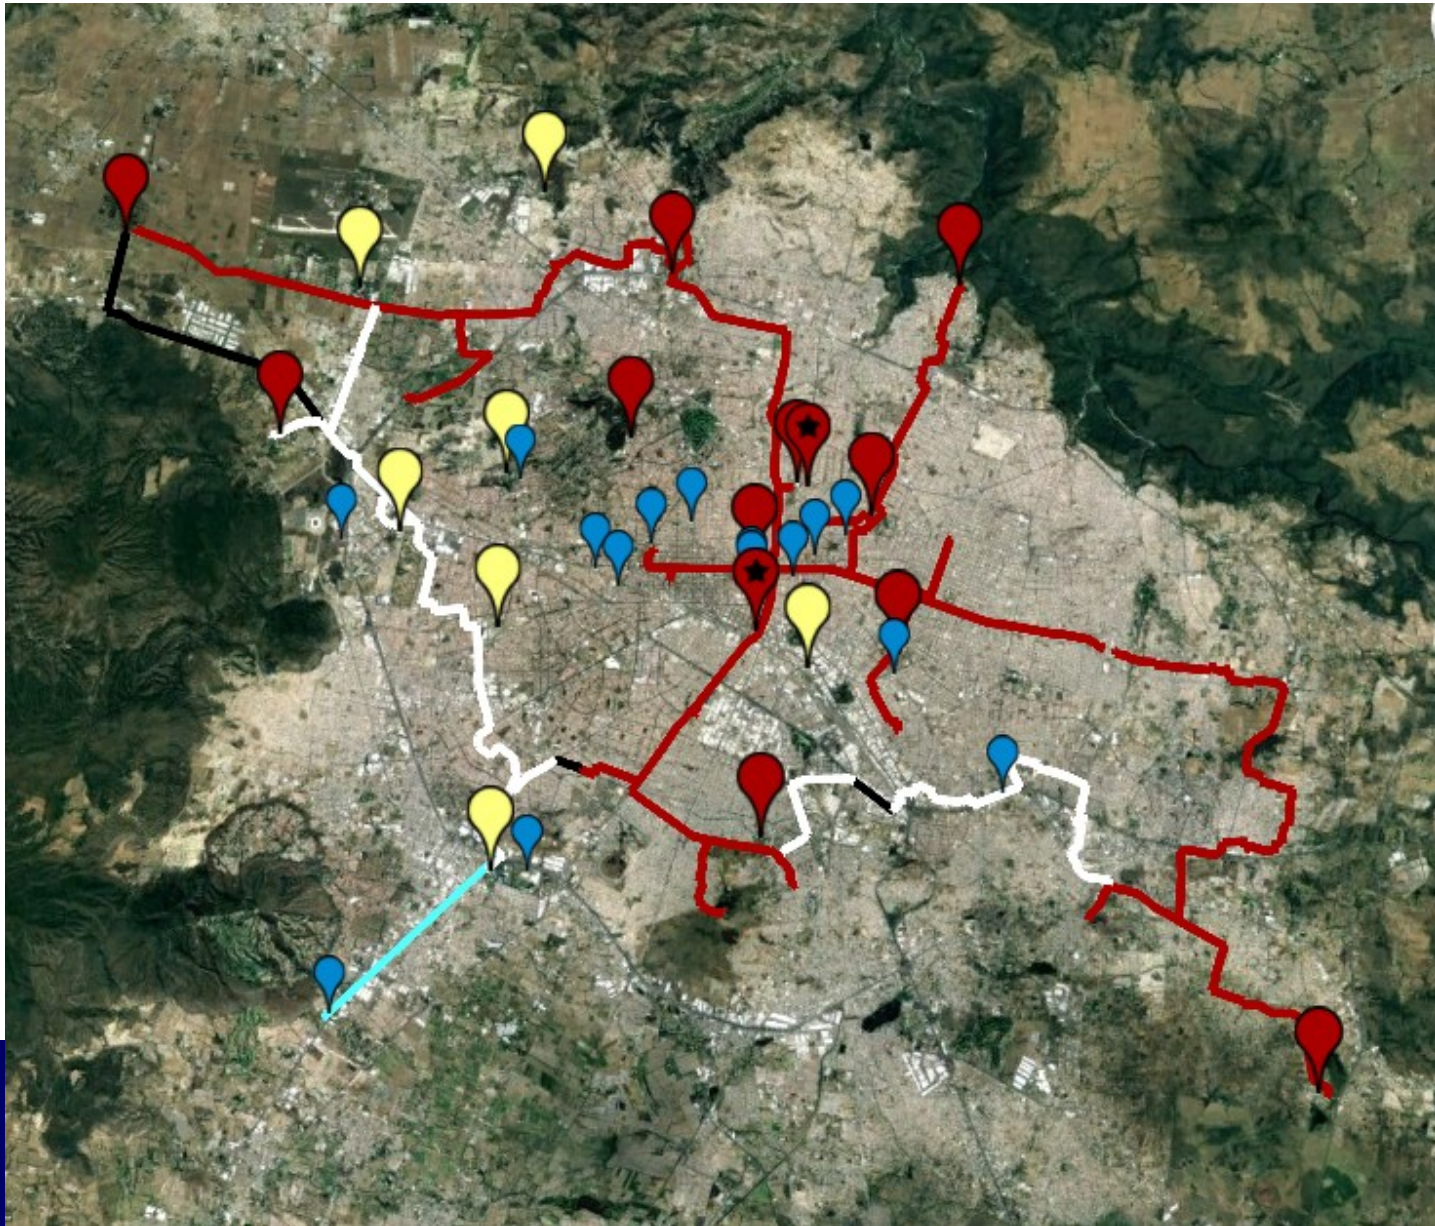

FIBRA PROPIEDAD DE LA UDG (104KM)

FIBRA DEL PROVEEDOR 1

FIBRA DEL PROVEEDOR 2

ANILLO PROPUESTO

CAMPUS CONSIDERADOS

No.	Zona Metropolitana	Entidad	Municipio	Campus	Institución	Matrícula total 17-18
1	Guadalajara	Jalisco	Guadalajara	Campus UNEDL	CENTRO UNIVERSITARIO ENRIQUE DIAZ DE LEON	2069
2	Guadalajara	Jalisco	Guadalajara	Campus UNEDL Posgrados	CENTRO UNIVERSITARIO ENRIQUE DIAZ DE LEON	1728
3	Guadalajara	Jalisco	Guadalajara	Campus GDL Lamar	CENTRO UNIVERSITARIO GUADALAJARA LAMAR	1731
4	Guadalajara	Jalisco	Zapopan	Campus UNE Milenio	CENTRO UNIVERSITARIO UNE	1169
5	Guadalajara	Jalisco	Guadalajara	Campus UTEG Américas	CENTRO UNIVERSITARIO UTEG	1671
6	Guadalajara	Jalisco	Guadalajara	Campus UTEG Olimpica	CENTRO UNIVERSITARIO UTEG	1489
7	Guadalajara	Jalisco	Guadalajara	Campus CLEU GDL	COLEGIO LIBRE DE ESTUDIOS UNIVERSITARIOS	1579
8	Guadalajara	Jalisco	Guadalajara	Campus EnriqueReb	INSTITUTO ENRIQUE REBSAMEN	1325
9	Guadalajara	Jalisco	Guadalajara	Campus IVEDL	INSTITUTO VOCACIONAL ENRIQUE DIAZ DE LEON	1069
10	Guadalajara	Jalisco	Zapopan	Campus Valle de Atemajac	UNIVERSIDAD DEL VALLE DE ATEMAJAC	5609
11	Guadalajara	Jalisco	San Pedro Tlaquepaque	Campus UVM GDLSur	UNIVERSIDAD DEL VALLE DE MEXICO CAMPUS GUADALAJARA	2172
12	Guadalajara	Jalisco	Zapopan	Campus UVM Zapopan	UNIVERSIDAD DEL VALLE DE MEXICO CAMPUS GUADALAJARA	1650
13	Guadalajara	Jalisco	Guadalajara	Campus UniMetro Occidente	UNIVERSIDAD METROPOLITANA DE OCCIDENTE	1027
14	Guadalajara	Jalisco	Guadalajara	Campus UdeG CUAAD	UNIVERSIDAD DE GUADALAJARA	1569
15	Guadalajara	Jalisco	Tlajomulco de Zúñiga	Campus UNE Tlajomulco	CENTRO UNIVERSITARIO UNE	1652
16	Guadalajara	Jalisco	Guadalajara	Campus UTEG	CENTRO UNIVERSITARIO UTEG	6510
17	Guadalajara	Jalisco	Zapopan	Campus ITESM GDL	ITESM CAMPUS GUADALAJARA	5322
18	Guadalajara	Jalisco	San Pedro Tlaquepaque	Campus ITESO	ITESO	7427
19	Guadalajara	Jalisco	Zapopan	Campus UP GDL	UNIVERSIDAD PANAMERICANA CAMPUS GUADALAJARA	4377
20	Guadalajara	Jalisco	San Pedro Tlaquepaque	Campus UNITEC GDL	UNIVERSIDAD TECNOLOGICA DE MEXICO	2148
21	Guadalajara	Jalisco	Zapopan	Campus ITMM	INSTITUTO TECNOLOGICO MARIO MOLINA	3839
22	Guadalajara	Jalisco	Zapopan	Campus UdeG CUCEA	UNIVERSIDAD DE GUADALAJARA	18366
23	Guadalajara	Jalisco	Guadalajara	Campus UdeG CUCS	UNIVERSIDAD DE GUADALAJARA	16878
24	Guadalajara	Jalisco	Guadalajara	Campus UdeG CUCEI	UNIVERSIDAD DE GUADALAJARA	14581
25	Guadalajara	Jalisco	Guadalajara	Campus UdeG CUCSH	UNIVERSIDAD DE GUADALAJARA	11146
26	Guadalajara	Jalisco	Zapopan	Campus UdeG Biología	UNIVERSIDAD DE GUADALAJARA	6275
27	Guadalajara	Jalisco	Tonalá	Campus UdeG Tonalá	UNIVERSIDAD DE GUADALAJARA	6164
28	Guadalajara	Jalisco	Guadalajara	Campus UdeG Arte	UNIVERSIDAD DE GUADALAJARA	5222
29	Guadalajara	Jalisco	Guadalajara	Campus UdeG Rectoría	UNIVERSIDAD DE GUADALAJARA	3934
30	Guadalajara	Jalisco	Guadalajara	Campus UTJ	UNIVERSIDAD TECNOLOGICA DE JALISCO	3731
31	Guadalajara	Jalisco	Guadalajara	CPI CIATEJ GDL	CENTRO DE INVESTIGACIÓN Y ASISTENCIA EN TECNOLOGÍA Y DISEÑO DEL ESTADO DE JALISCO, A.C.	50
32	Guadalajara	Jalisco	Guadalajara	CPI CIESAS GDL	CENTRO DE INVESTIGACIONES Y ESTUDIOS SUPERIORES EN ANTROPOLOGÍA SOCIAL SUBSEDE	35
						143514