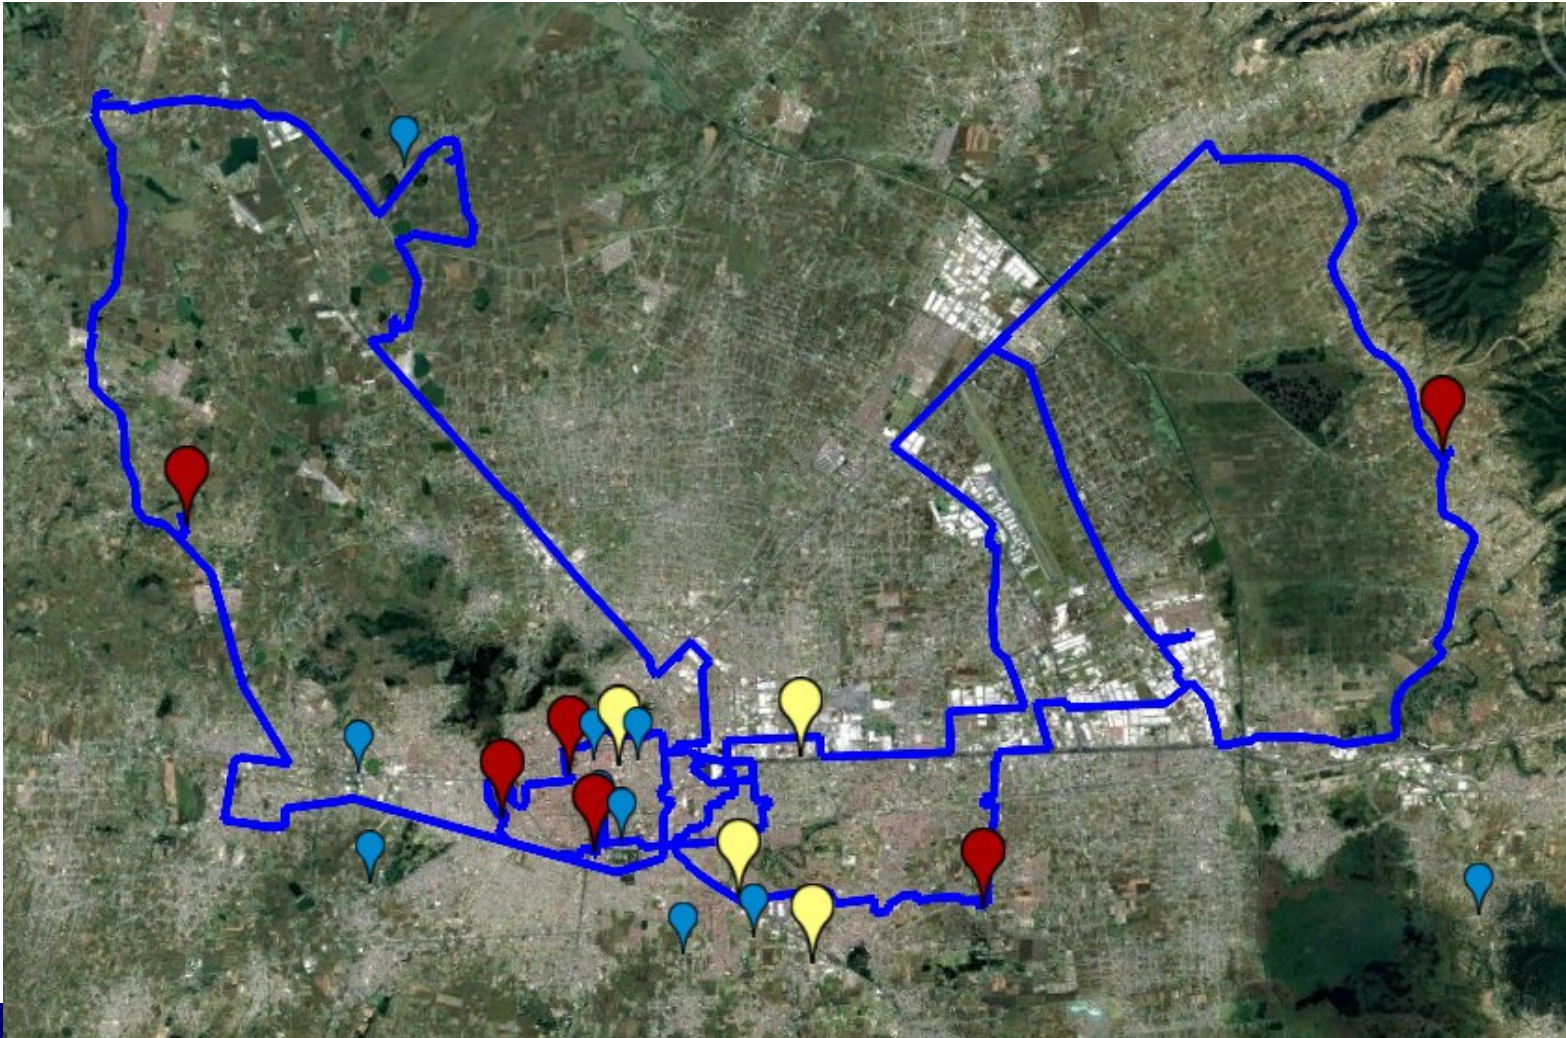

ANILLO DE FIBRA TOLUCA

CASO TOLUCA

- Se tienen dos ofertas de fibra.

FIBRA DEL PROVEEDOR 1

cucl

FIBRA DEL PROVEEDOR 2

ANILLO PROPUESTO

CAMPUS CONSIDERADOS

No.	Zona Metropolitana	Entidad	Municipio	Campus	Institución	Matrícula total 17-18
1	Toluca	Estado de México	Toluca	Campus U. del Valle de Toluca	UNIVERSIDAD DEL VALLE DE TOLUCA S.C.	1164
2	Toluca	Estado de México	Toluca	Campus U. Insurgentes Toluca	UNIVERSIDAD INSURGENTES PLANTEL TOLUCA	1131
3	Toluca	Estado de México	Metepec	Campus U. Tec Milenio Toluca	UNIVERSIDAD TEC MILENIO TOLUCA	1145
4	Toluca	Estado de México	Toluca	Campus Univer Milenium Rectoría	UNIVERSIDAD UNIVER MILENIUM DEL ESTADO DE MÉXICO	7679
5	Toluca	Estado de México	Toluca	Campus Univer Milenium Toluca	UNIVERSIDAD UNIVER MILENIUM DEL ESTADO DE MÉXICO	1170
6	Toluca	Estado de México	Toluca	Campus ITESM Toluca	INSTITUTO TECNOLÓGICO DE ESTUDIOS SUPERIORES DE MONTERREY CAMPUS TOLUCA	2044
7	Toluca	Estado de México	Metepec	Campus Universidad IUEM	UNIVERSIDAD IUEM	3841
8	Toluca	Estado de México	Metepec	Campus IT de Toluca	INSTITUTO TECNOLÓGICO DE TOLUCA	5493
9	Toluca	Estado de México	Toluca	Campus UAEM Medicina	UNIVERSIDAD AUTÓNOMA DEL ESTADO DE MÉXICO	6681
10	Toluca	Estado de México	Toluca	Campus UAEM Facultad de Lenguas	UNIVERSIDAD AUTÓNOMA DEL ESTADO DE MÉXICO	1033
11	Toluca	Estado de México	Toluca	Campus UAEM Facultad C. Conducta	UNIVERSIDAD AUTÓNOMA DEL ESTADO DE MÉXICO	2770
12	Toluca	Estado de México	Toluca	Ciudad Universitaria UAEM	UNIVERSIDAD AUTÓNOMA DEL ESTADO DE MÉXICO	16261
13	Toluca	Estado de México	Toluca	Campus Universidad Digital	UNIVERSIDAD DIGITAL DEL ESTADO DE MÉXICO	9901
14	Toluca	Estado de México	Almoloya de J	Campus U. Politécnica del Valle de Toluca	UNIVERSIDAD POLITÉCNICA DEL VALLE DE TOLUCA	4262
15	Toluca	Estado de México	Lerma	Campus U. Tecnológica del Valle de Toluca	UNIVERSIDAD TECNOLÓGICA DEL VALLE DE TOLUCA	5027
						69602