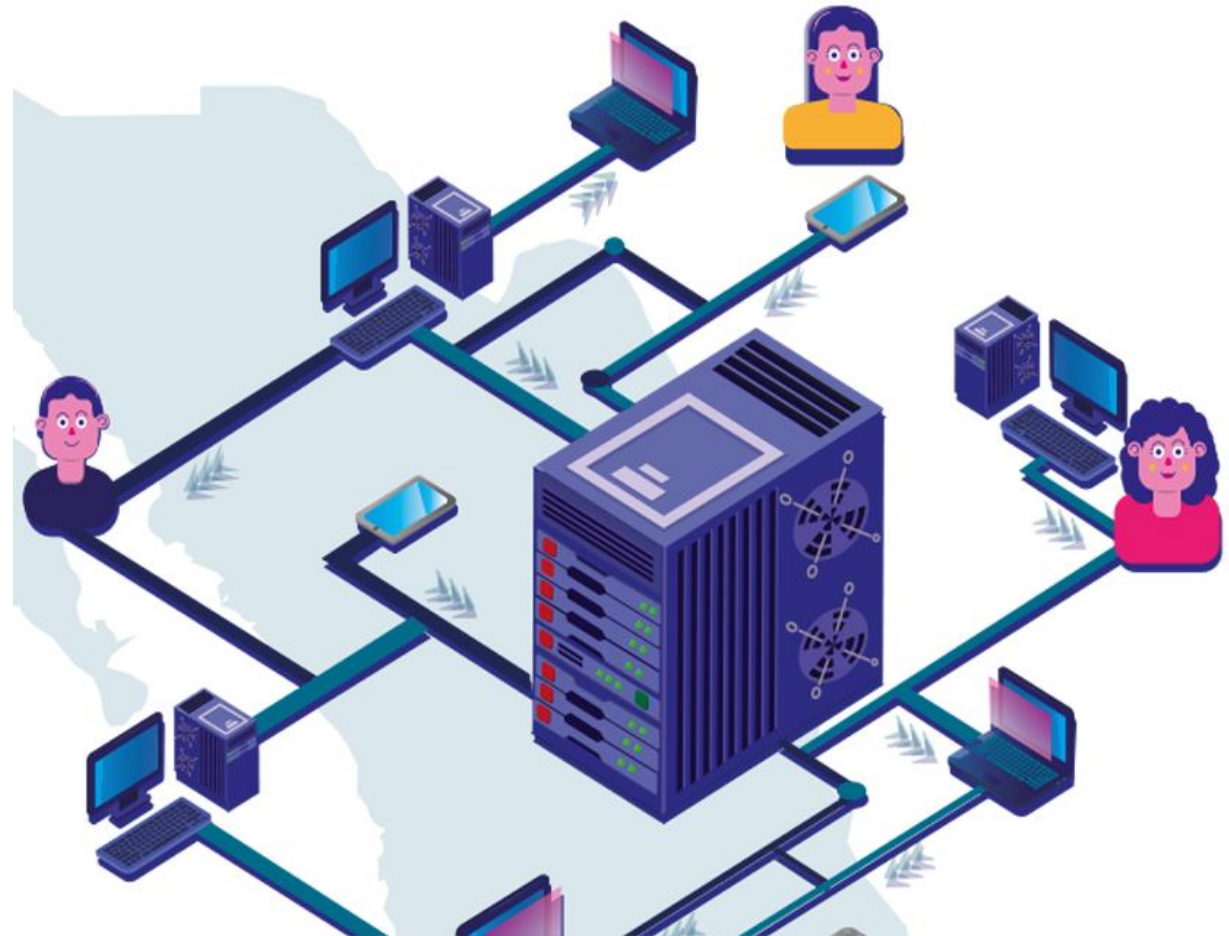

Diálogo sobre la Red Nacional de Educación e Investigación