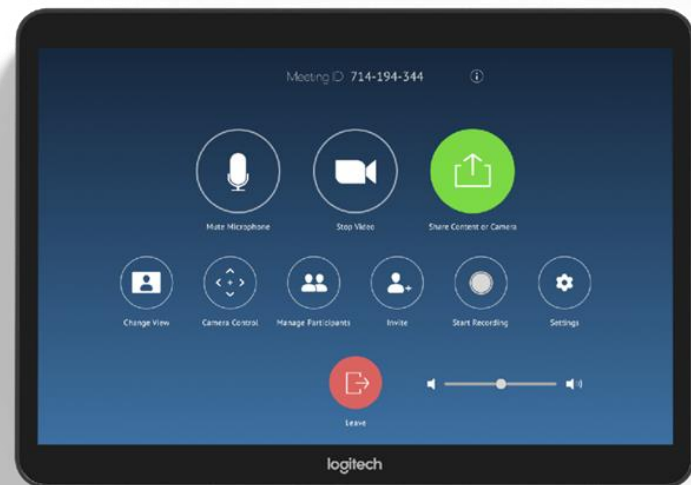

## Solución

¡Haga que la persona sea transparente para que la pizarra y la persona puedan AMBAS ser vistas!  
Logitech BRIO es la cámara de contenido certificada utilizada.

logitech

# SCRIBE CÁMARA PARA PIZARRA

# SCRIBE SOLUCIONES DISEÑADAS ESPECÍFICAMENTE PARA SALAS DE REUNIÓN

**FACILIDAD DE USO**

SCRIBE FACILIDAD DE USO

**FUNCIONA CON CUALQUIER  
PIZARRA**

UN CLIC PARA COMPARTIR

SCRIBE FACILIDAD DE USO

FUNCIONA CON CUALQUIER PIZARRA

**UN CLIC PARA COMPARTIR**

SCRIBE FACILIDAD DE USO

FUNCIONA CON CUALQUIER PIZARRA

**UN CLIC PARA COMPARTIR**

SCRIBE FACILIDAD DE USO

FUNCIONA CON CUALQUIER PIZARRA

**UN CLIC PARA COMPARTIR**

**RENDIMIENTO  
BASADO EN  
TECNOLOGÍA DE IA**