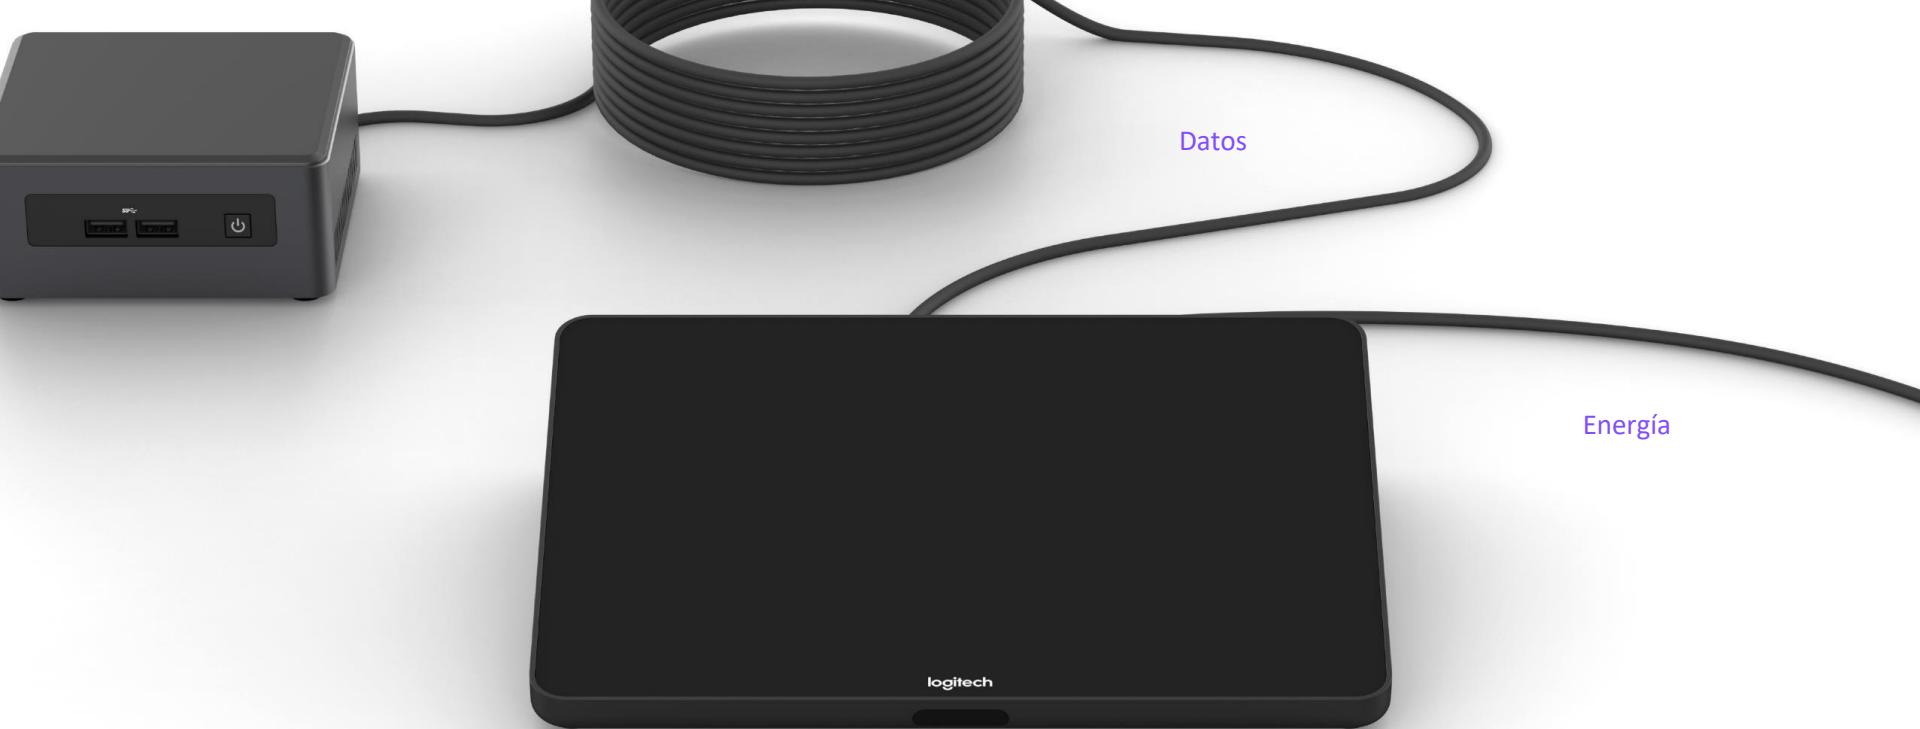

# TEAMS ADMINISTRATION CENTER DASHBOARD & LOGITECH SYNC

**COMPONENTES**

Datos

Energía

CONEXIÓN USB ESTÁNDAR A LA COMPUTADORA