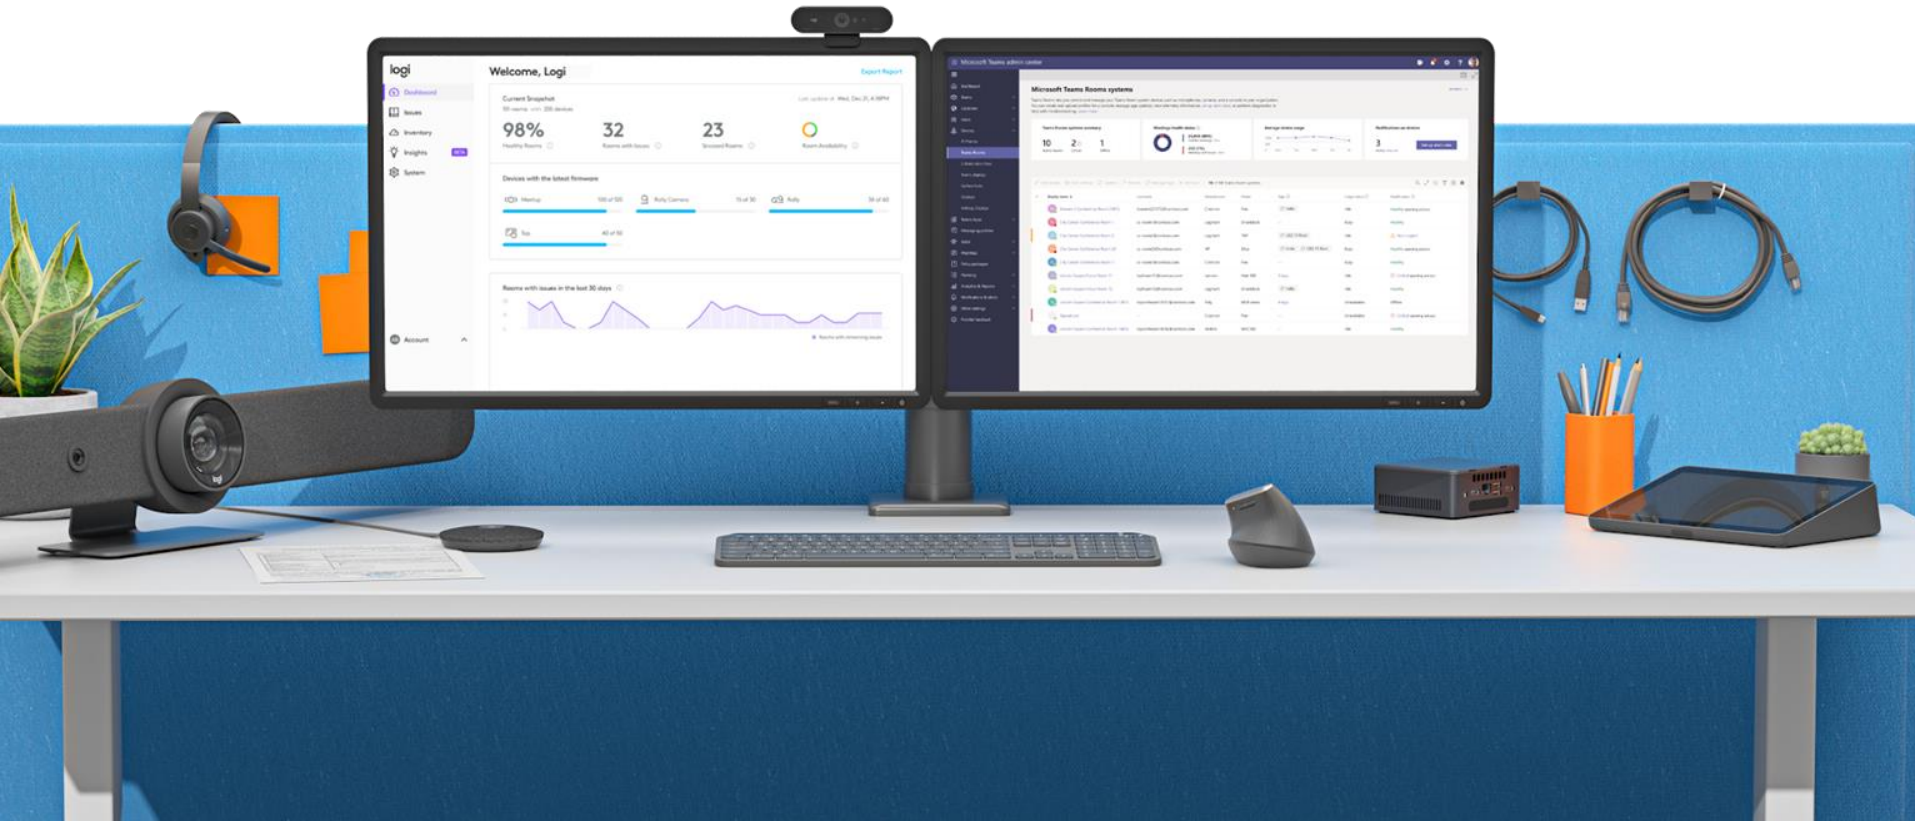

TEAMS ADMINISTRATION CENTER DASHBOARD & LOGITECH SYNC