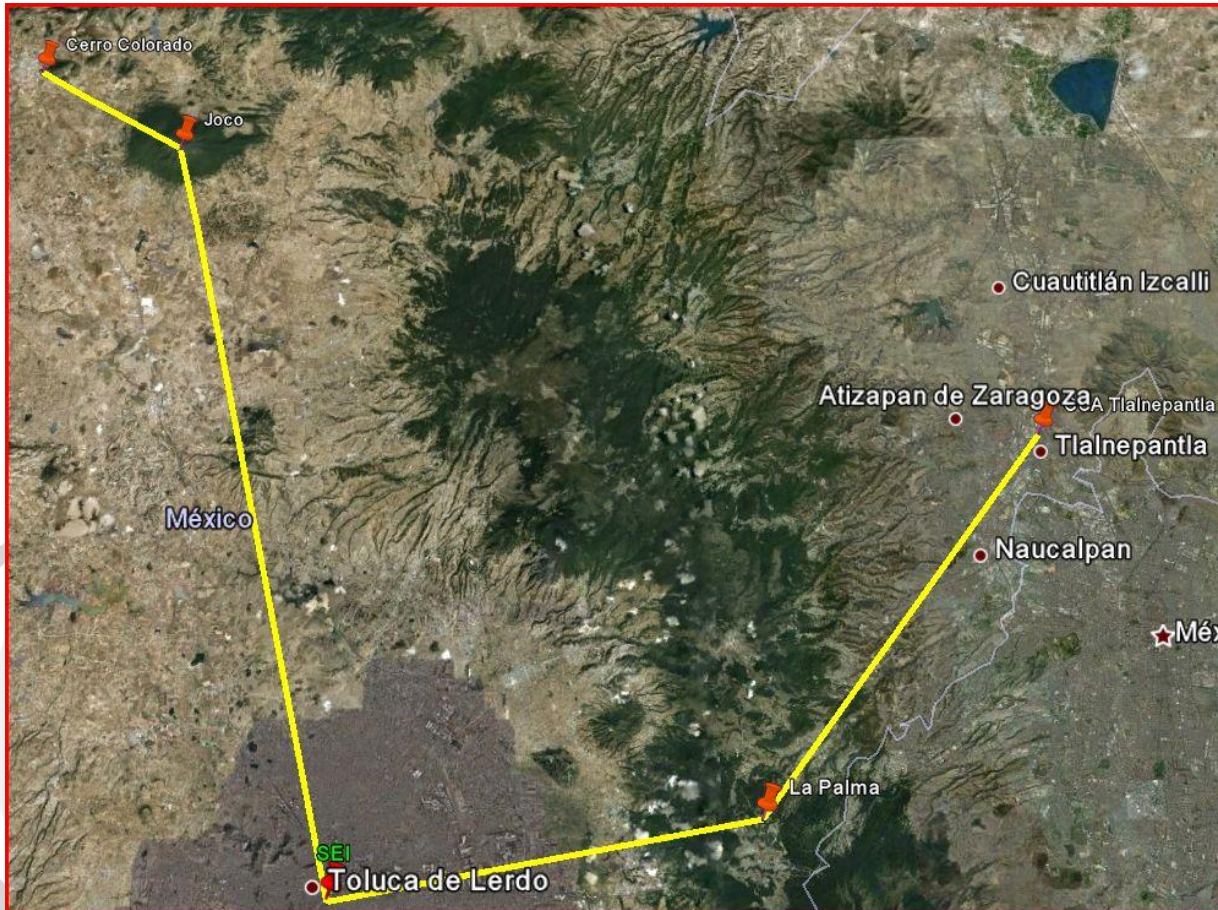

Están enlazados los cinco principales edificios del valle de Toluca con una capacidad inicial de 200 mbps

Red metropolitana

Están conectados mas de 10 edificios mediante enlaces punto a punto con capacidades promedio de 40 mbps

Red Estatal: Enlaces dorsales

Conectividad al norponiente del estado (Atlacomulco) con capacidad de 300 mbps

Conectividad al valle de México (Tlalnepantla) con capacidad de 200 mbps

Red Estatal: Cobertura inalámbrica

**Están conectadas 72
escuelas de los
municipios de
Metepec,
Chapultepec y
Mexicaltzingo**

Operación de la Red: Centro de Operaciones (NOC/SOC)

**Inició operaciones:
Agosto del 2009**

**Implementación de los
procesos alineados a
ITIL:**