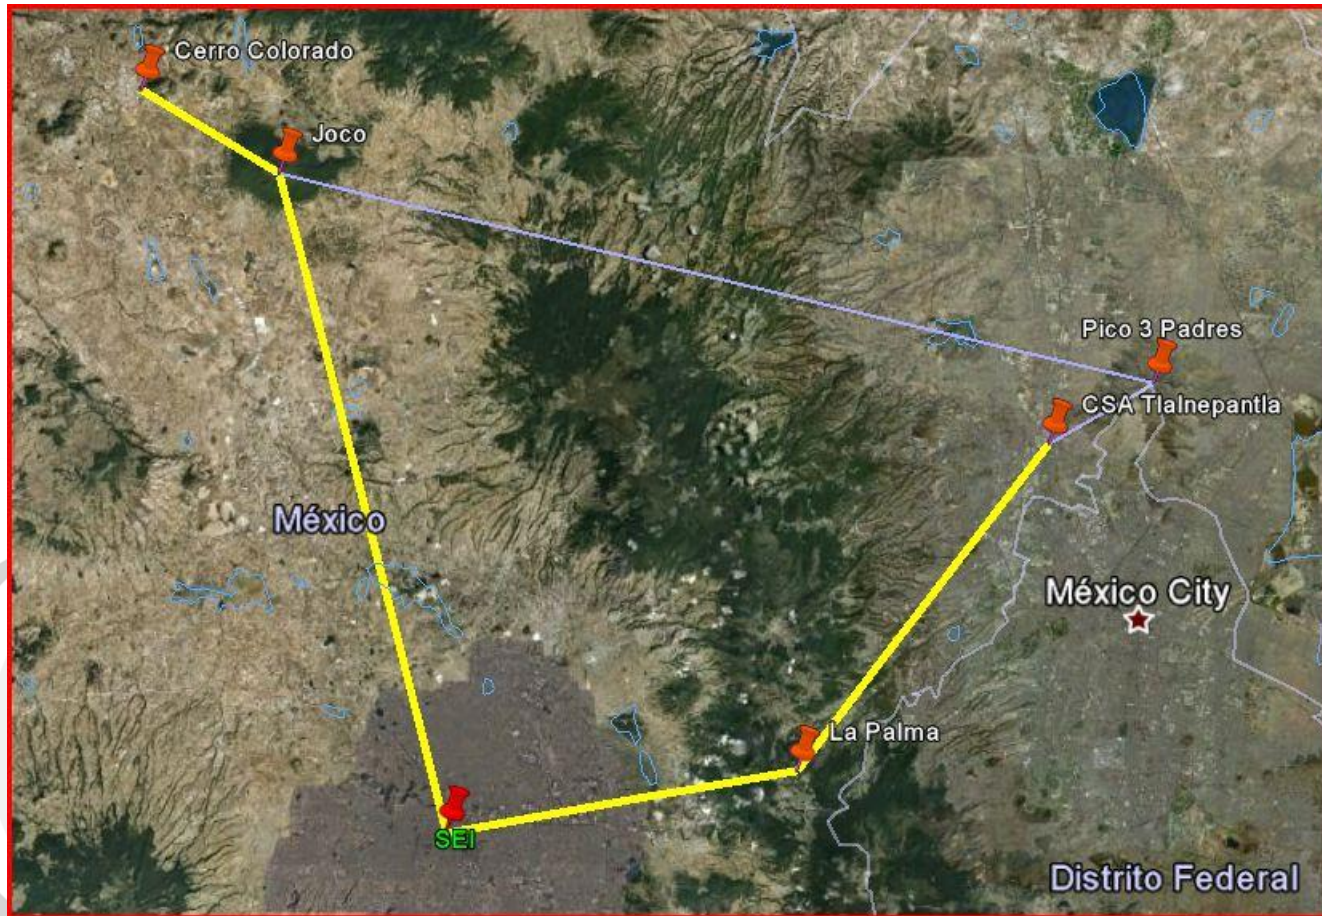

**Están conectadas 72
escuelas de los
municipios de
Metepec,
Chapultepec y
Mexicaltzingo**

Operación de la Red: Centro de Operaciones (NOC/SOC)

**Inició operaciones:
Agosto del 2009**

**Implementación de los
procesos alineados a
ITIL:**

- Mesa de ayuda
- Control de cambios
- Atención de incidentes
- Monitoreo

Visión

Que hemos
hecho

Que estamos
haciendo

Terminar el anillo dorsal

Se tendrá redundancia en el enlace entre el valle de Toluca y el de México, incrementando la disponibilidad de la conectividad.

Proyecto de telemedicina en el Valle de México

**Se interconectarán
12 hospitales en el
Valle de México para
implementar
proyectos de
telemedicina.**

Primera fase de Habilidades Digitales para Todos (HDT)