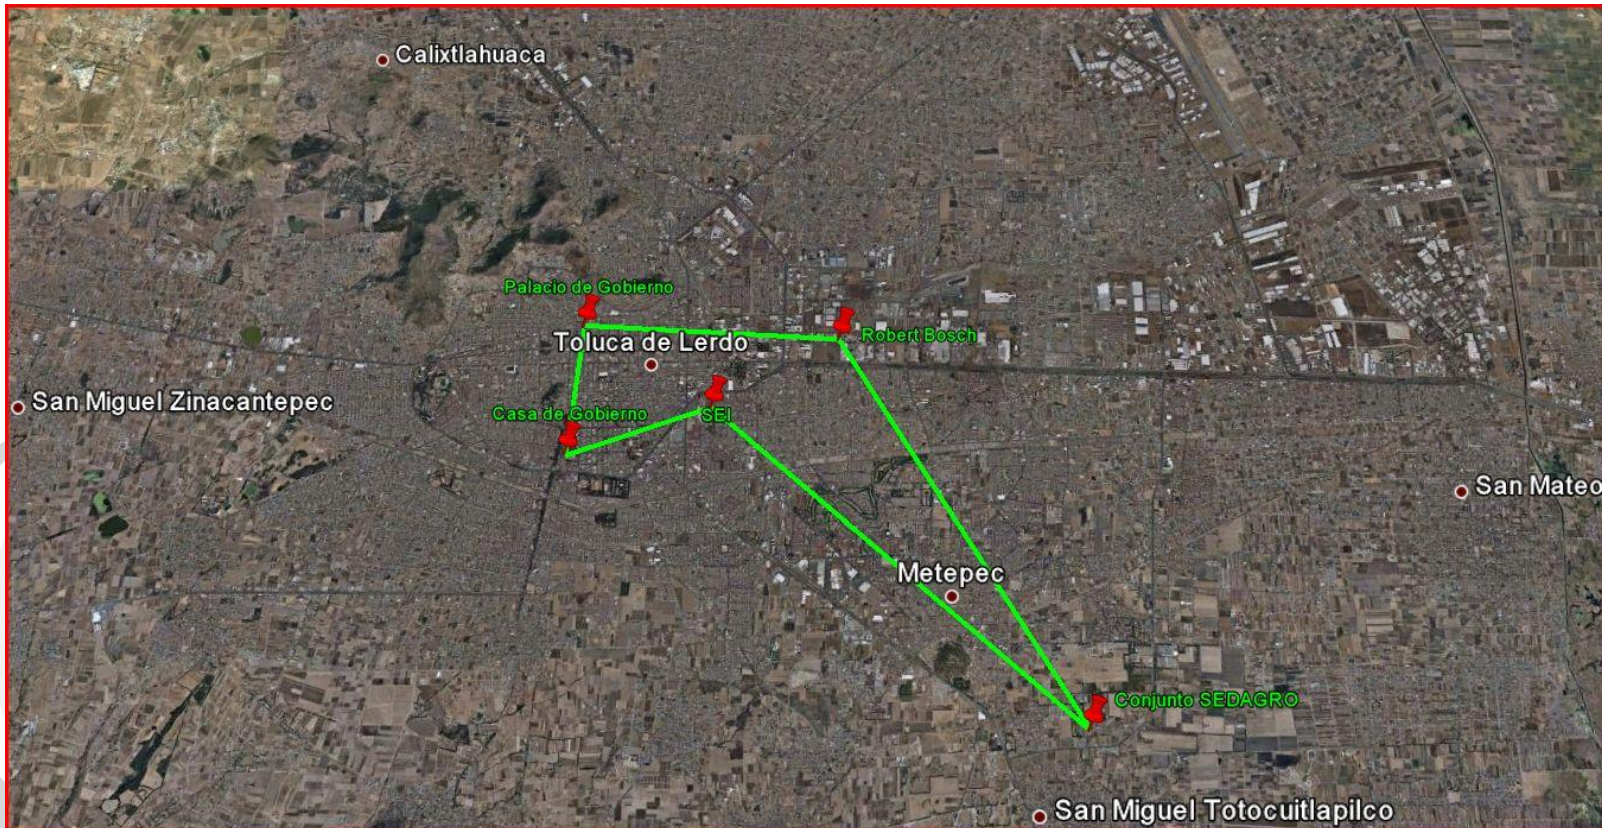

Están enlazados los cinco principales edificios del valle de Toluca con una capacidad inicial de 200 mbps

Red metropolitana

Están conectados mas de 10 edificios mediante enlaces punto a punto con capacidades promedio de 40 mbps

Red Estatal: Enlaces dorsales

Conectividad al norponiente del estado (Atlacomulco) con capacidad de 300 mbps

Conectividad al valle de México (Tlalnepantla) con capacidad de 200 mbps

Red Estatal: Cobertura inalámbrica

**Están conectadas 72
escuelas de los
municipios de
Metepec,
Chapultepec y
Mexicaltzingo**

Operación de la Red: Centro de Operaciones (NOC/SOC)

**Inició operaciones:
Agosto del 2009**

**Implementación de los
procesos alineados a
ITIL:**