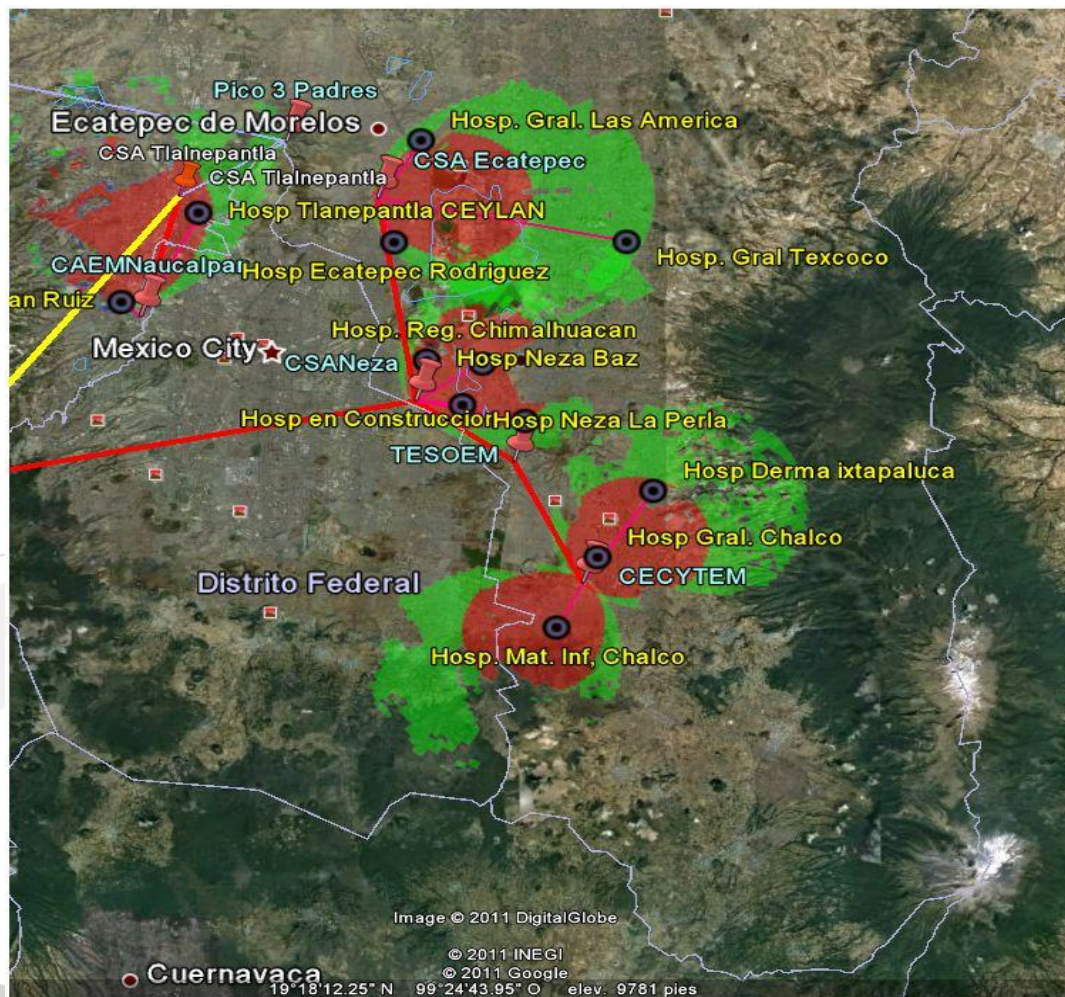

Están enlazados los cinco principales edificios del valle de Toluca con una capacidad inicial de 200 mbps

Red metropolitana

Están conectados mas de 10 edificios mediante enlaces punto a punto con capacidades promedio de 40 mbps

**Están conectadas 72
escuelas de los
municipios de
Metepec,
Chapultepec y
Mexicaltzingo**

Operación de la Red: Centro de Operaciones (NOC/SOC)

**Inició operaciones:
Agosto del 2009**

**Implementación de los
procesos alineados a
ITIL:**

- Mesa de ayuda
- Control de cambios
- Atención de incidentes
- Monitoreo

Visión

Que hemos
hecho

Que estamos
haciendo

Terminar el anillo dorsal

Se tendrá redundancia en el enlace entre el valle de Toluca y el de México, incrementando la disponibilidad de la conectividad.

Proyecto de telemedicina en el Valle de México

**Se interconectarán
12 hospitales en el
Valle de México para
implementar
proyectos de
telemedicina.**

Primera fase de Habilidades Digitales para Todos (HDT)