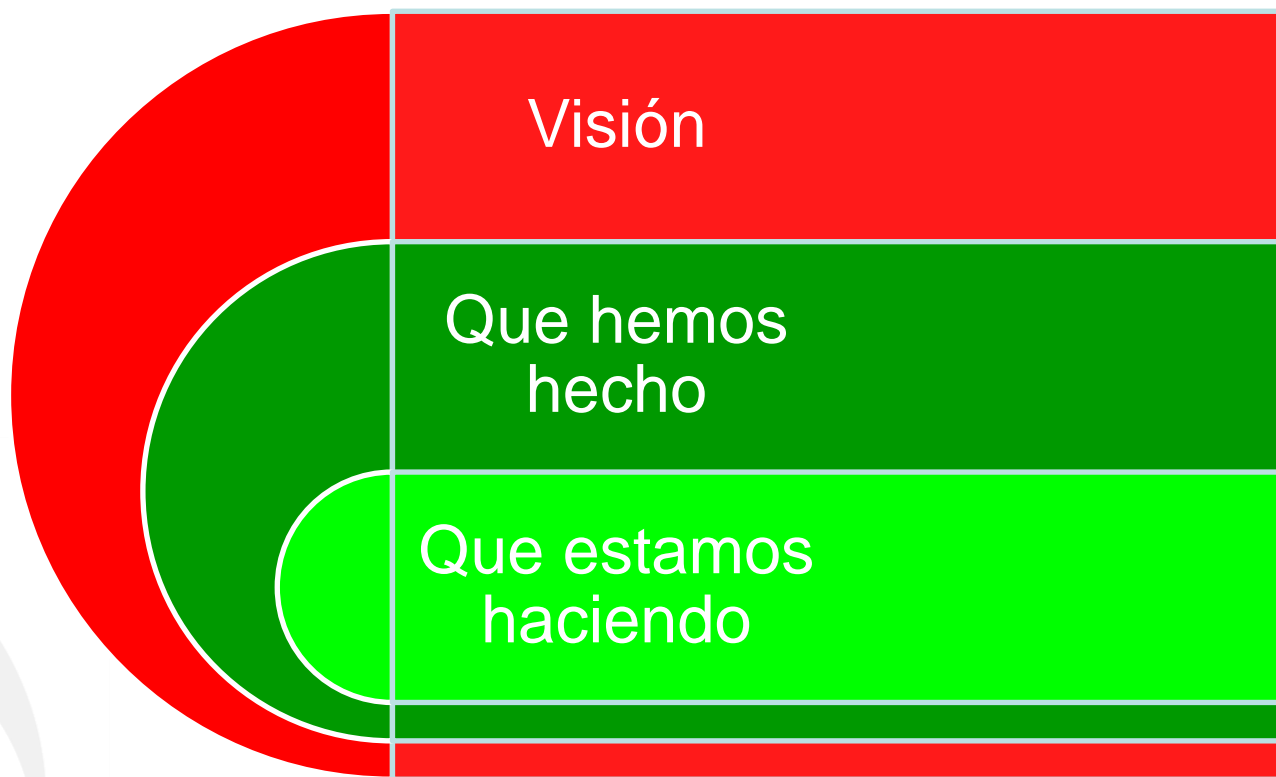

GOBIERNO DEL
ESTADO DE MÉXICO

Red Estatal

Mayo 2011

Dirección General del Sistema Estatal de Informática
Subsecretaría de Administración
Secretaría de Finanzas

Agenda

Visión

Que hemos
hecho

Que estamos
haciendo

Estrategia

Red Metropolitana

Red Estatal

Conectividad a través de internet

Visión

Que hemos
hecho

Que estamos
haciendo

Red metropolitana