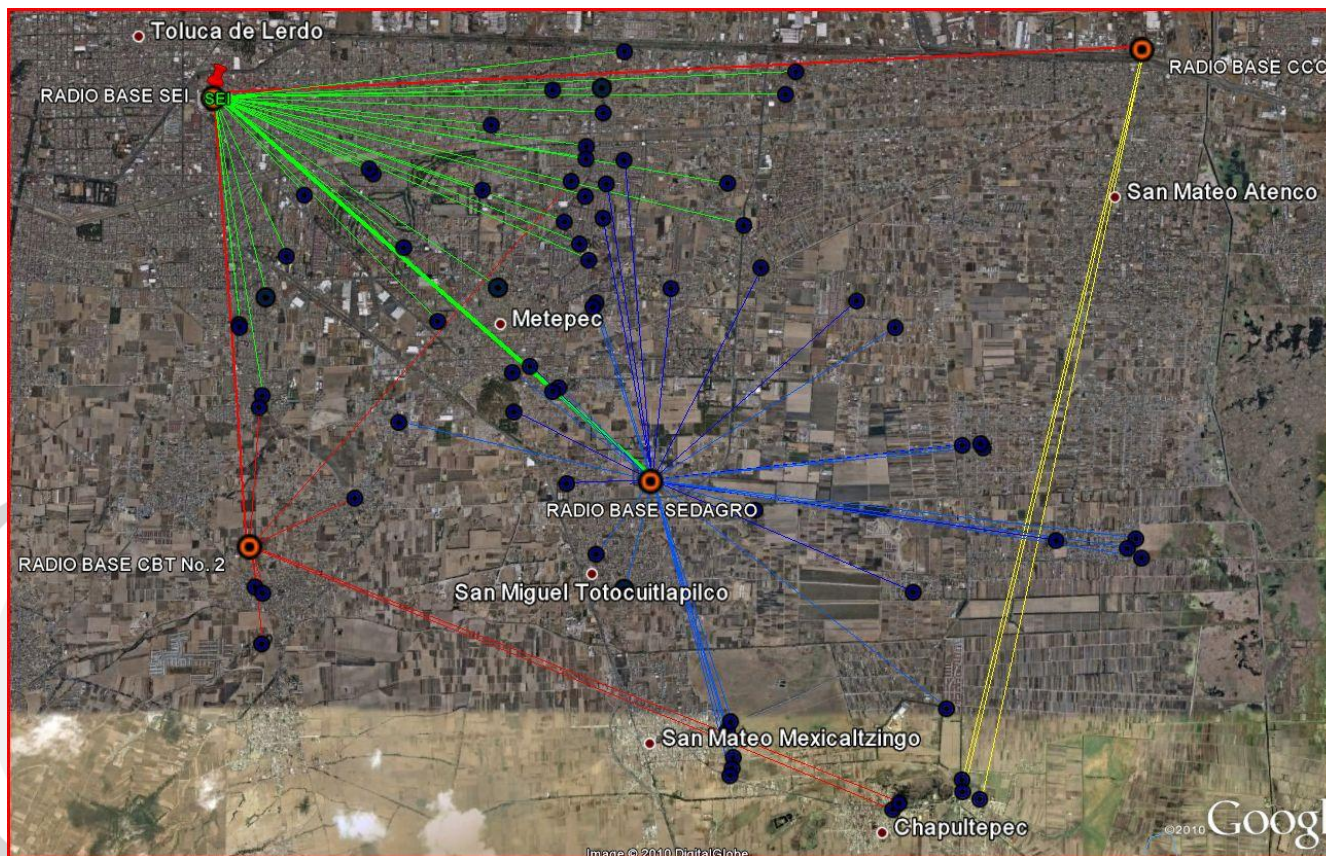

Están enlazados los cinco principales edificios del valle de Toluca con una capacidad inicial de 200 mbps

Red metropolitana

Están conectados mas de 10 edificios mediante enlaces punto a punto con capacidades promedio de 40 mbps

Red Estatal: Enlaces dorsales

Conectividad al norponiente del estado (Atlacomulco) con capacidad de 300 mbps

Conectividad al valle de México (Tlalnepantla) con capacidad de 200 mbps

Red Estatal: Cobertura inalámbrica

**Están conectadas 72
escuelas de los
municipios de
Metepec,
Chapultepec y
Mexicaltzingo**

Operación de la Red: Centro de Operaciones (NOC/SOC)

**Inició operaciones:
Agosto del 2009**

**Implementación de los
procesos alineados a
ITIL:**

- Mesa de ayuda
- Control de cambios
- Atención de incidentes
- Monitoreo

Visión

Que hemos
hecho

Que estamos
haciendo

Terminar el anillo dorsal

Se tendrá redundancia en el enlace entre el valle de Toluca y el de México, incrementando la disponibilidad de la conectividad.