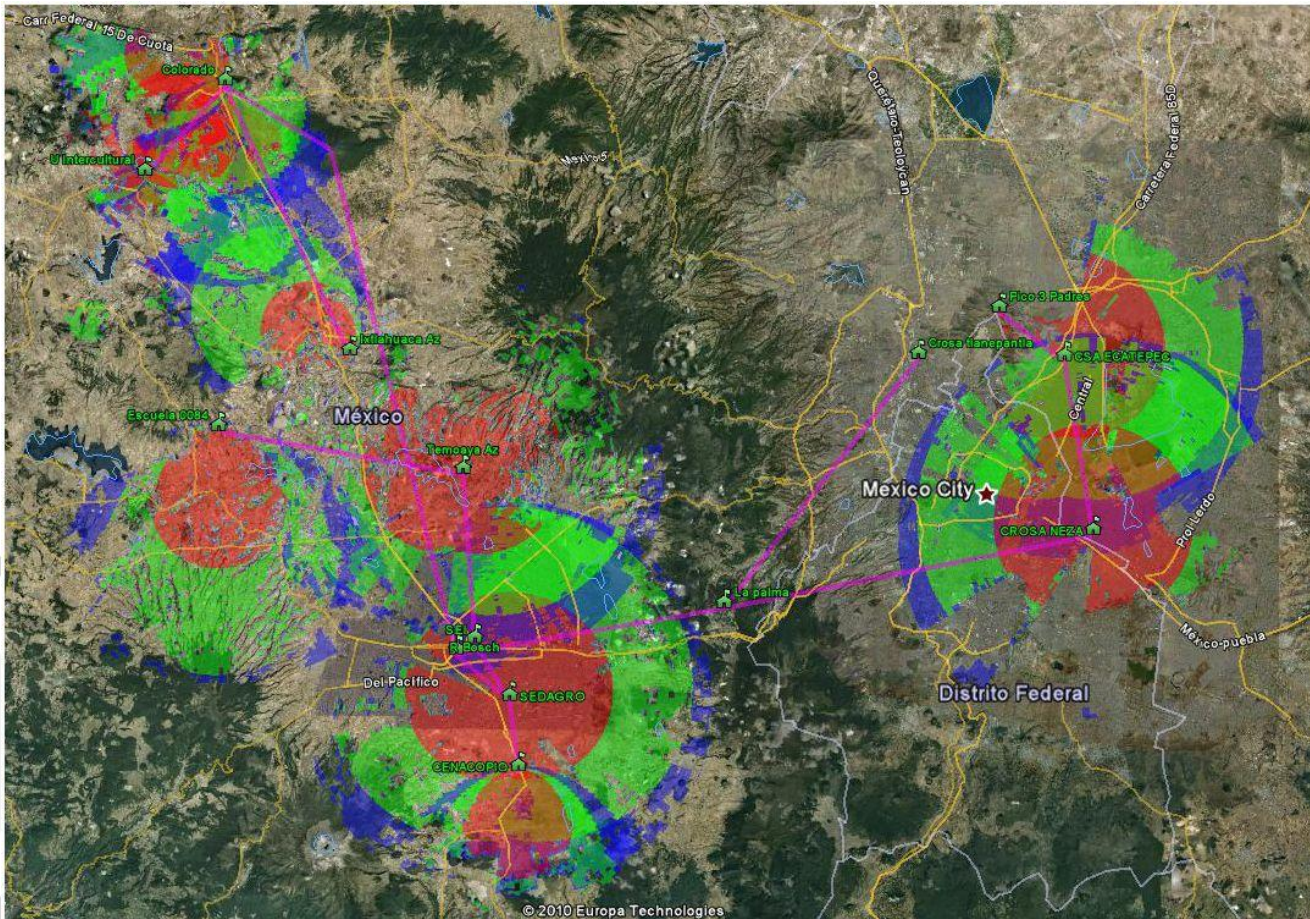

**Están conectadas 72
escuelas de los
municipios de
Metepec,
Chapultepec y
Mexicaltzingo**

Operación de la Red: Centro de Operaciones (NOC/SOC)

**Inició operaciones:
Agosto del 2009**

**Implementación de los
procesos alineados a
ITIL:**

- Mesa de ayuda
- Control de cambios
- Atención de incidentes
- Monitoreo

Visión

Que hemos
hecho

Que estamos
haciendo

Terminar el anillo dorsal

Se tendrá redundancia en el enlace entre el valle de Toluca y el de México, incrementando la disponibilidad de la conectividad.

Proyecto de telemedicina en el Valle de México

**Se interconectarán
12 hospitales en el
Valle de México para
implementar
proyectos de
telemedicina.**

Primera fase de Habilidades Digitales para Todos (HDT)