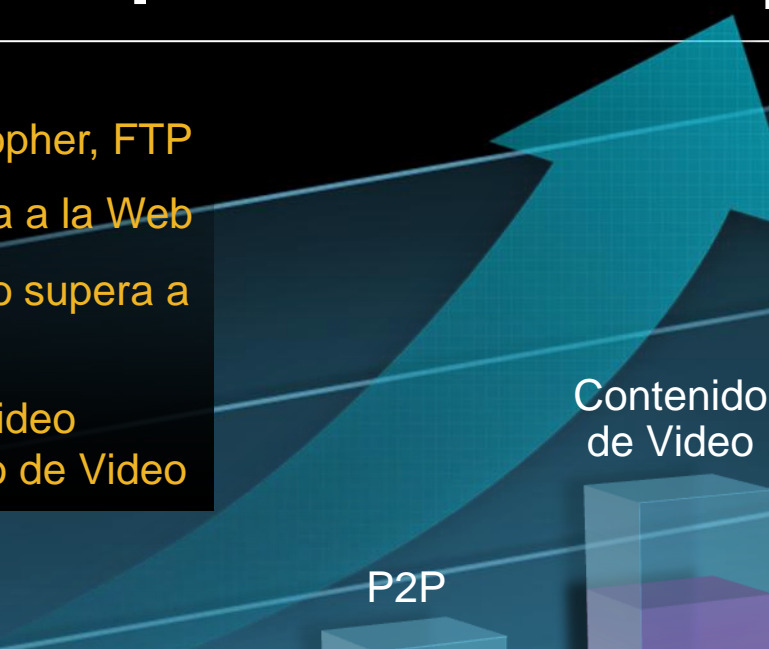

...empujado por el Video

Tipo de
Tráfico Dominante

1995: la Web supera a Gopher, FTP

2000: Peer-to-Peer supera a la Web

2013: Contenido de Video supera a Peer-to-Peer

2025: Comunicación de Video supera al Contenido de Video

Gopher, FTP

1993-1995

WWW

1995-2000

P2P

2000-2013

Contenido de Video

2013-2025

Comunicación de Video

2025+