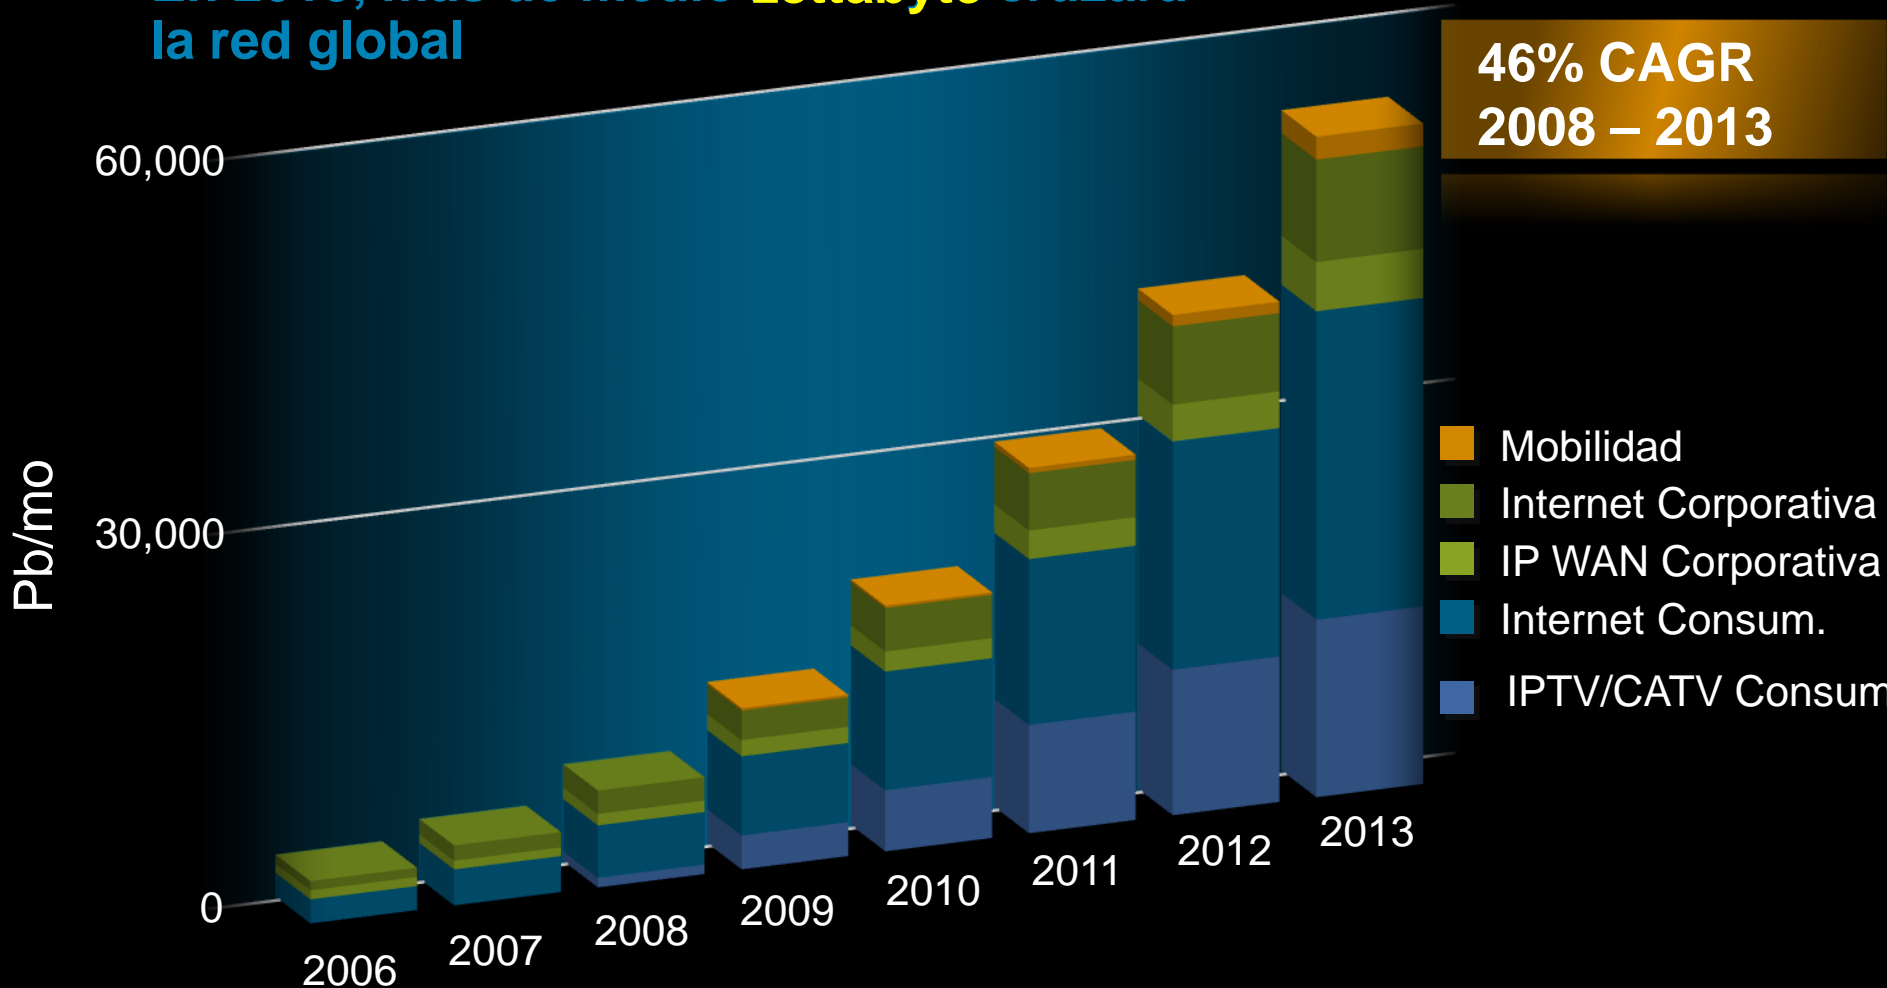

## Agenda

**Video** | Explosión de Video! - Video en Todos Lados

**Colaboración** | Colaboración Visual – Próxima Face de la Colaboración

**Cisco** | Cisco Business Video – El Portfolio más completo

Video... no es una moda... es REAL!

25 Billones  
de Videos  
en Agosto  
2009

1 billion views per day!

9 DE OCTUBRE DE 2009

y solo en USA...

# Crecimiento del Tráfico IP Global

El tráfico IP crecerá 5 veces entre 2008 y 2013  
En 2013, más de medio **zettabyte** cruzará  
la red global

Source: Cisco Visual Networking Index — Forecast, 2008 – 2013