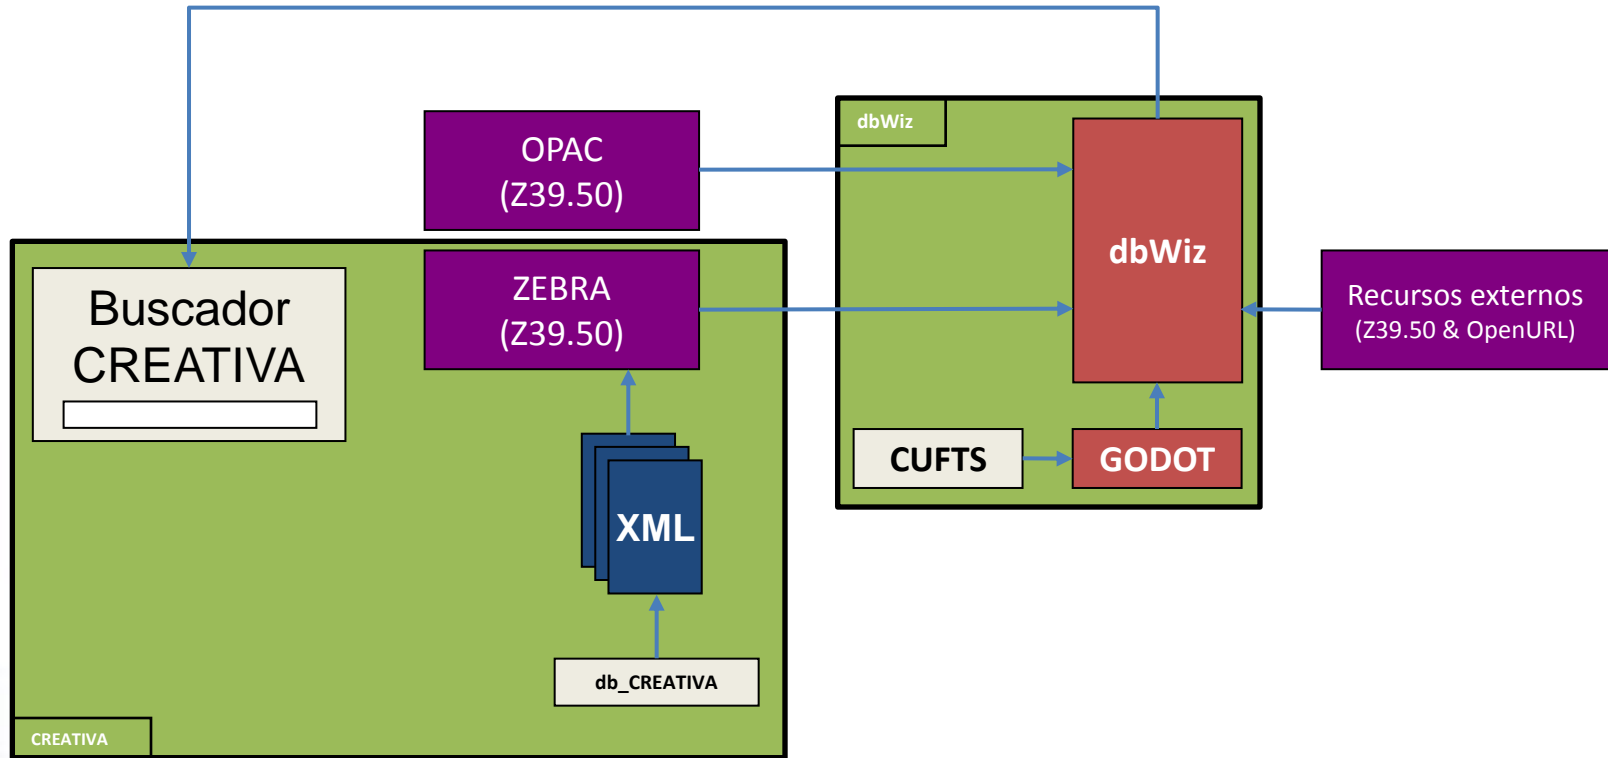

BIBLIOTECA
VIRTUAL

Estrategia CREATIVA